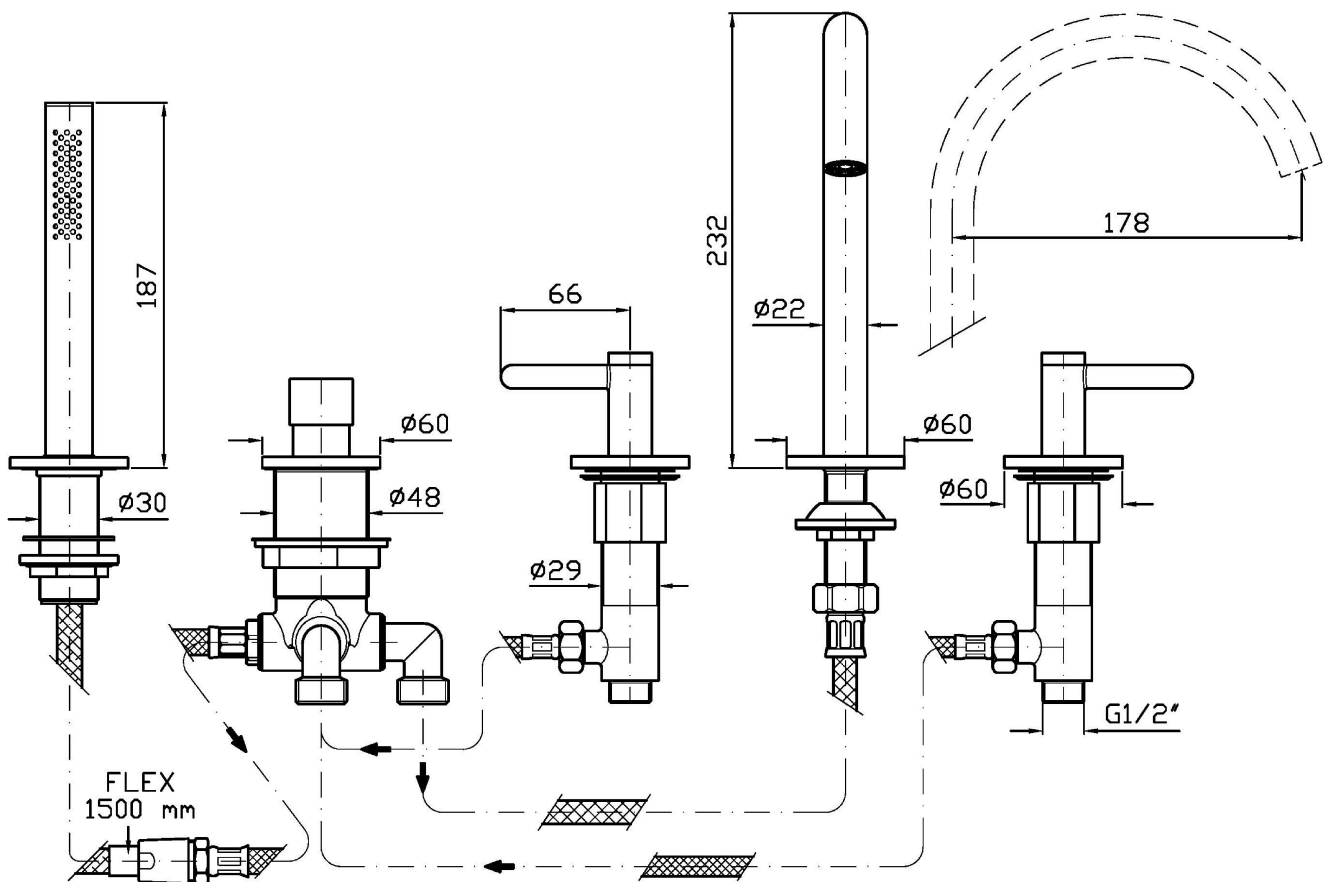

ISY22

ZIS3533

Batteria bordo-vasca 5 fori. / 5 hole bath tub mixer.

Batteria bordo-vasca 5 fori con doccia estraibile Z94177, flessibile da 1500 mm, bocca girevole o bloccabile in fase di installazione.

4 hole bath tub mixer with pull out shower Z94177, 1500 mm flexible hose, swivel spout or lockable during installation.

ISY22

ZIS3533

Disegno Complessivo / Overall Drawing

ISY22

ZIS3533

Portate / Flowrates (lt/min)

PRESSIONE PRESSURE	1 BAR	2 BAR	3 BAR	4 BAR	5 BAR
P1 BOCCA VASCA WALL SPOUT	9,8	13,7	16,8	19,3	21,8
P2 DOCCETTA HANDSHOWER	4,2	5,8	6,9	7,7	8,3
P3					
P4					
P5					

ISY22

ZIS3533

Pesi e Misure / Weights and Sizes

Peso (Kg) Weight (lb)	5,50 (Kg)	12,13 (lb)
Volume test (dc3) - (in3)	15,98 (dc3)	975,16 (in3)
h (mm) - (in)	90,00 (mm)	3,54 (in)
L1 (mm) - (in)	335,00 (mm)	13,19 (in)
L2 (mm) - (in)	530,00 (mm)	20,87 (in)