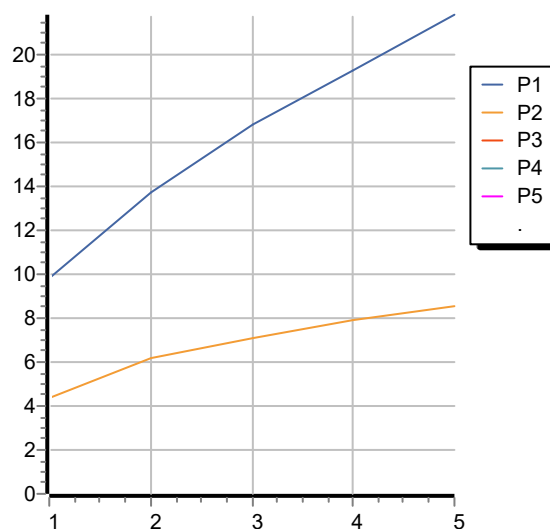

C51

Metal Black spazzolato /
Brushed Metal Black

N6

Nero opaco / Matt black

ISY22

ZIS3513

Portate / Flowrates (lt/min)

PRESSIONE PRESSURE	1 BAR	2 BAR	3 BAR	4 BAR	5 BAR
P1 BOCCA VASCA WALL SPOUT	9,8	13,7	16,8	19,3	21,8
P2 DOCCETTA HANDSHOWER	4,4	6,2	7,1	7,9	8,5
P3					
P4					
P5					

ISY22

ZIS3513

Pesi e Misure / Weights and Sizes

Peso (Kg) Weight (lb)	5,50 (Kg)	12,13 (lb)
Volume test (dc3) - (in3)	15,98 (dc3)	975,16 (in3)
h (mm) - (in)	90,00 (mm)	3,54 (in)
L1 (mm) - (in)	335,00 (mm)	13,19 (in)
L2 (mm) - (in)	530,00 (mm)	20,87 (in)