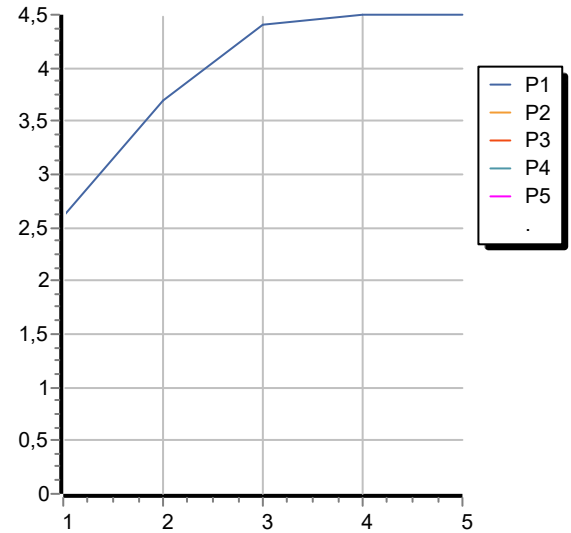

ZIS3341

Disegno Complessivo / Overall Drawing

ISY22

ZIS3341

Esplosi / Exploded

ISY22

ZIS3341

Portate / Flowrates (lt/min)

PRESSIONE PRESSURE	1 BAR	2 BAR	3 BAR	4 BAR	5 BAR
P1 LAVABO BASIN	2,6	3,7	4,4	4,5	4,5
P2					
P3					
P4					
P5					

ISY22

ZIS3341

Pesi e Misure / Weights and Sizes

Peso (Kg) Weight (lb)	1,60 (Kg)	3,53 (lb)
Volume test (dc3) - (in3)	11,01 (dc3)	671,87 (in3)
h (mm) - (in)	90,00 (mm)	3,54 (in)
L1 (mm) - (in)	335,00 (mm)	13,19 (in)
L2 (mm) - (in)	365,00 (mm)	14,37 (in)