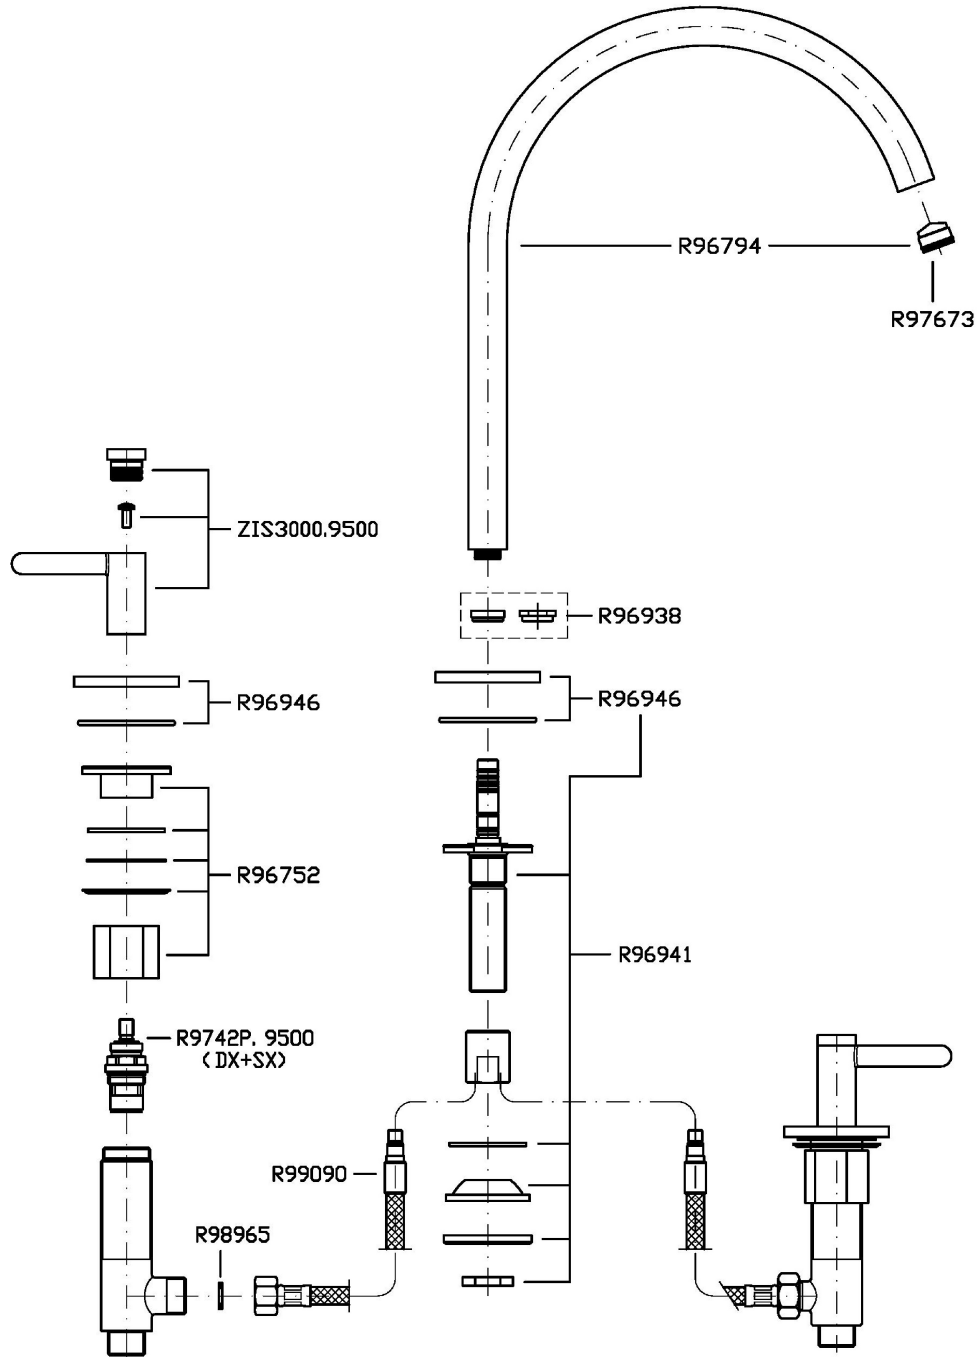

ISY22

ZIS3341

Batteria lavabo a 3 fori. / 3 hole basin mixer.

Batteria lavabo a 3 fori con aeratore, flessibili di collegamento, bocca girevole o bloccabile in fase di installazione. Senza scarico.

Water Saving - portata d'acqua uguale o inferiore a 6 l/min.

3 hole basin mixer with aerator, flexible tails, swivel spout or lockable during installation. Without pop-up waste.

Water Saving - water flow rate of 6 l/min or less.

ISY22

ZIS3341

Finiture / Finishes

Cromo / Chrome

ZIS3341

Disegno Complessivo / Overall Drawing

ISY22

ZIS3341

Esplosi / Exploded

ISY22

ZIS3341

Portate / Flowrates (lt/min)

PRESSIONE PRESSURE	1 BAR	2 BAR	3 BAR	4 BAR	5 BAR
P1 LAVABO BASIN	2,6	3,7	4,4	4,5	4,5
P2					
P3					
P4					
P5					

ISY22

ZIS3341

Pesi e Misure / Weights and Sizes

Peso (Kg) Weight (lb)	1,60 (Kg)	3,53 (lb)
Volume test (dc3) - (in3)	11,01 (dc3)	671,87 (in3)
h (mm) - (in)	90,00 (mm)	3,54 (in)
L1 (mm) - (in)	335,00 (mm)	13,19 (in)
L2 (mm) - (in)	365,00 (mm)	14,37 (in)