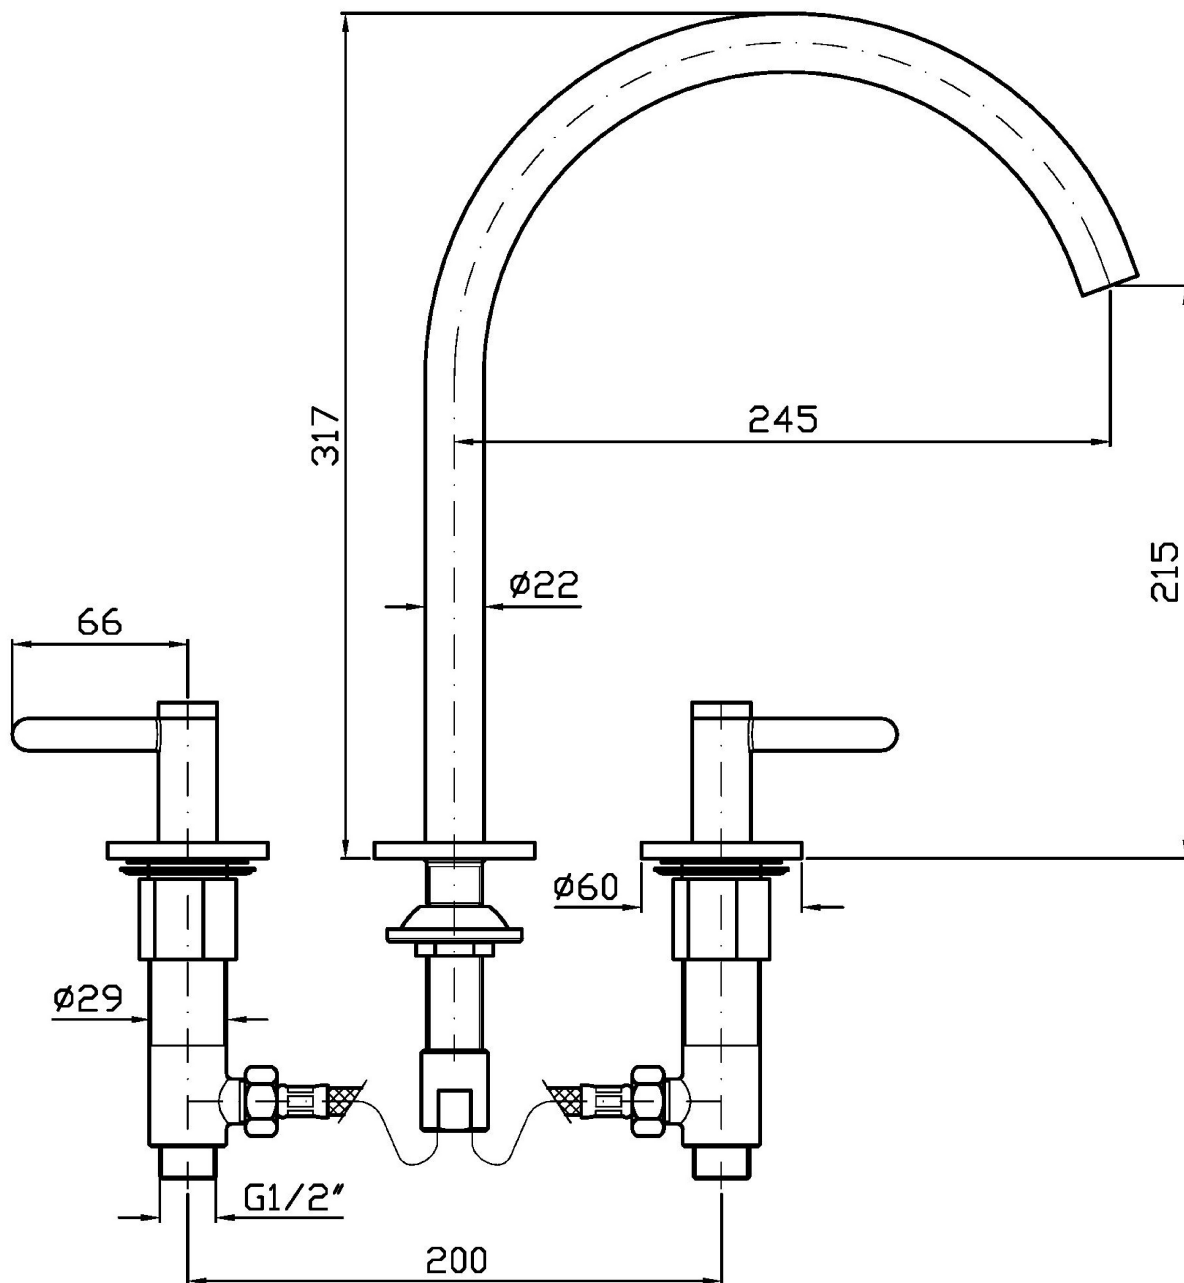

ISY22

ZIS3341

Disegno Complessivo / Overall Drawing