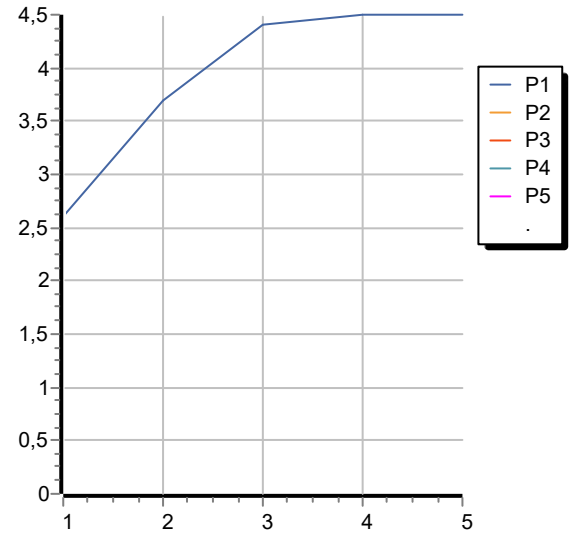

## ISY22

ZIS3341

Portate / Flowrates (lt/min)

PRESSIONE PRESSURE	1 BAR	2 BAR	3 BAR	4 BAR	5 BAR
P1 LAVABO BASIN	2,6	3,7	4,4	4,5	4,5
P2					
P3					
P4					
P5					