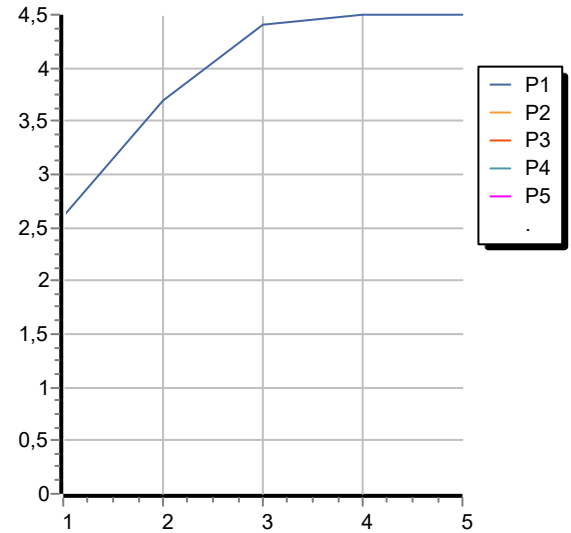

ZIS3340

Portate / Flowrates (lt/min)

PRESSIONE PRESSURE	1 BAR	2 BAR	3 BAR	4 BAR	5 BAR
P1 LAVABO BASIN	2,6	3,7	4,4	4,5	4,5
P2					
P3					
P4					
P5					

ISY22

ZIS3340

Pesi e Misure / Weights and Sizes

Peso (Kg) Weight (lb)	1,55 (Kg)	3,42 (lb)
Volume test (dc3) - (in3)	11,01 (dc3)	671,87 (in3)
h (mm) - (in)	90,00 (mm)	3,54 (in)
L1 (mm) - (in)	335,00 (mm)	13,19 (in)
L2 (mm) - (in)	365,00 (mm)	14,37 (in)