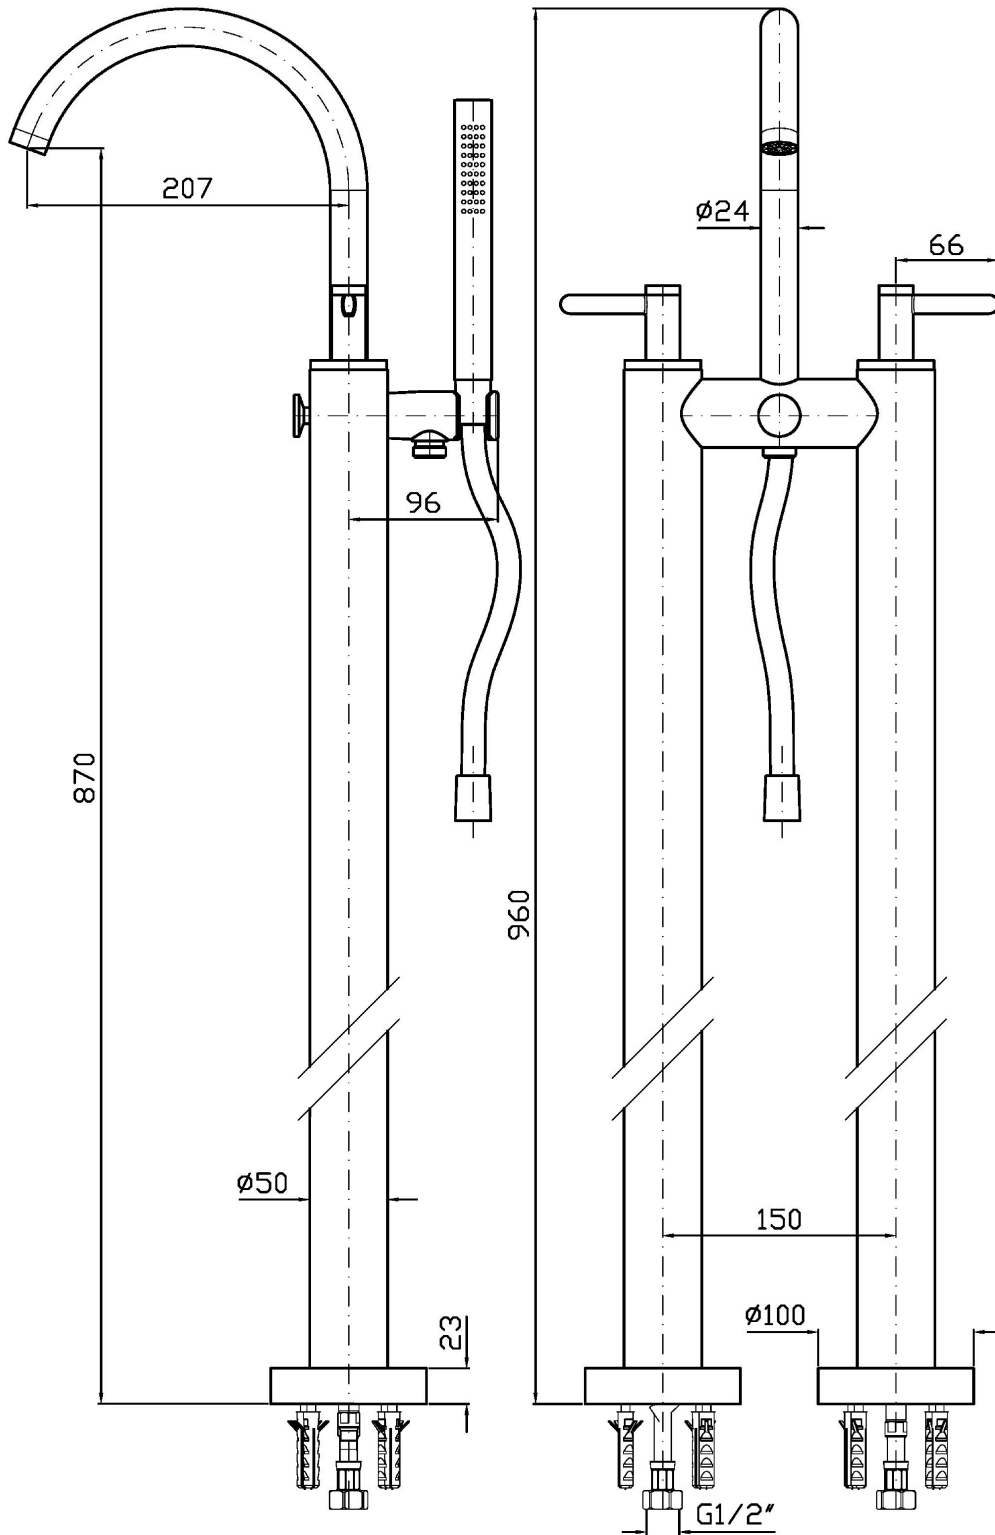

## ISY22

ZIS3278

Portate / Flowrates (lt/min)

PRESSIONE PRESSURE	1 BAR	2 BAR	3 BAR	4 BAR	5 BAR
P1 BOCCA VASCA WALL SPOUT	12	17	20	23,5	26,2
P2 DOCCETTA HANDSHOWER	6,2	8	8,3	8,7	9
P3					
P4					
P5					

## ISY22

ZIS3278

Pesi e Misure / Weights and Sizes

Peso ( Kg ) Weight ( lb )	8,00 ( Kg )	17,64 ( lb )
Volume test ( dc3 ) - ( in3 )	53,39 ( dc3 )	3258,06 ( in3 )
h ( mm ) - ( in )	215,00 ( mm )	8,46 ( in )
L1 ( mm ) - ( in )	260,00 ( mm )	10,24 ( in )
L2 ( mm ) - ( in )	955,00 ( mm )	37,60 ( in )