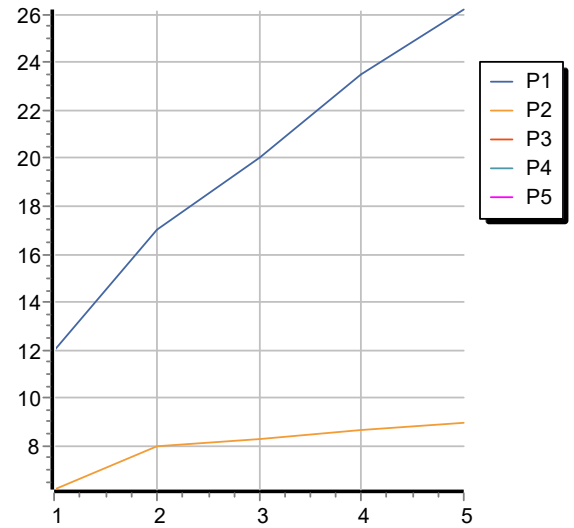

## ISY22

ZIS3278

Disegno Complessivo / Overall Drawing

## ISY22

ZIS3278

Portate / Flowrates (lt/min)

PRESSIONE PRESSURE	1 BAR	2 BAR	3 BAR	4 BAR	5 BAR
P1 BOCCA VASCA WALL SPOUT	12	17	20	23,5	26,2
P2 DOCCETTA HANDSHOWER	6,2	8	8,3	8,7	9
P3					
P4					
P5					