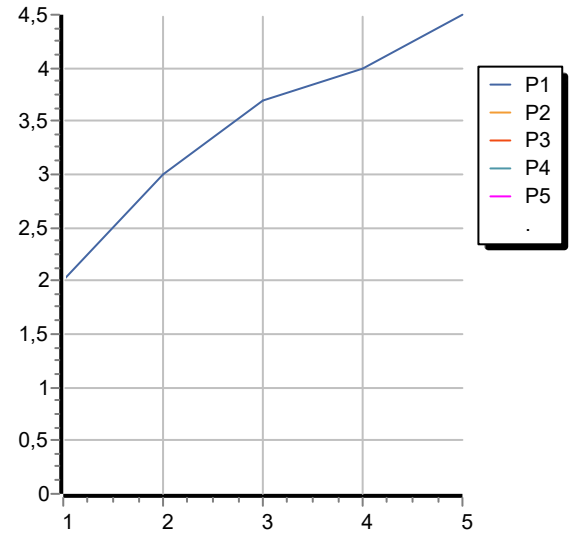

## ISY22

ZIS2816

Portate / Flowrates (lt/min)

PRESSIONE PRESSURE	1 BAR	2 BAR	3 BAR	4 BAR	5 BAR
P1 LAVABO BASIN	2	3	3,7	4	4,5
P2					
P3					
P4					
P5					