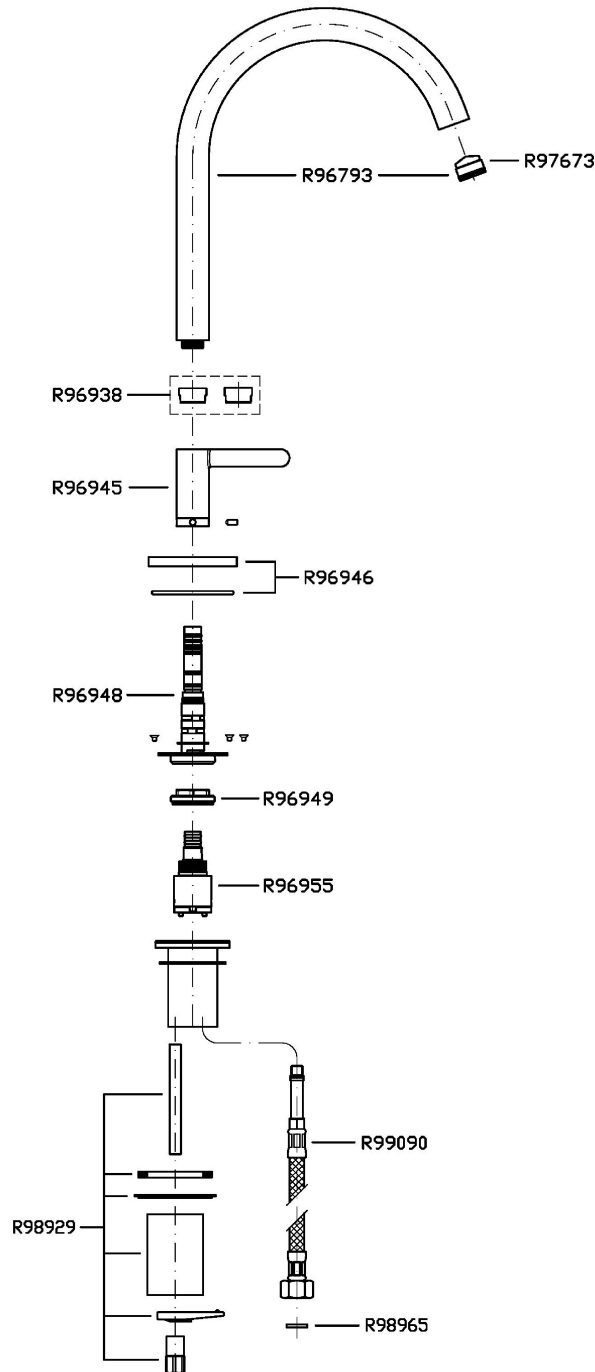

ISY22

ZIS2812

Miscelatore monocomando lavabo. / Single lever basin mixer.

Miscelatore monocomando lavabo con cartuccia progressiva, aeratore, flessibili di collegamento, bocca girevole o bloccabile in fase di installazione. Senza scarico.
Water Saving - portata d'acqua uguale o inferiore a 6 l/min.

Progressive single lever basin mixer, with aerator, flexible tails, swivel spout or lockable during installation. Without pop-up waste.
Water Saving - water flow rate of 6 l/min or less.

Finiture / Finishes

ISY22

ZIS2812

Disegno Complessivo / Overall Drawing

Note / Notes

ISY22

ZIS2812

Esplosi / Exploded

ISY22

ZIS2812

Portate / Flowrates (lt/min)

PRESSIONE PRESSURE	1 BAR	2 BAR	3 BAR	4 BAR	5 BAR
P1 LAVABO BASIN	2,2	3,1	3,8	4,2	4,5
P2					
P3					
P4					
P5					

ISY22

ZIS2812

Pesi e Misure / Weights and Sizes

Peso (Kg) Weight (lb)	1,60 (Kg)	3,53 (lb)
Volume test (dc3) - (in3)	7,43 (dc3)	453,41 (in3)
h (mm) - (in)	90,00 (mm)	3,54 (in)
L1 (mm) - (in)	250,00 (mm)	9,84 (in)
L2 (mm) - (in)	333,00 (mm)	13,11 (in)