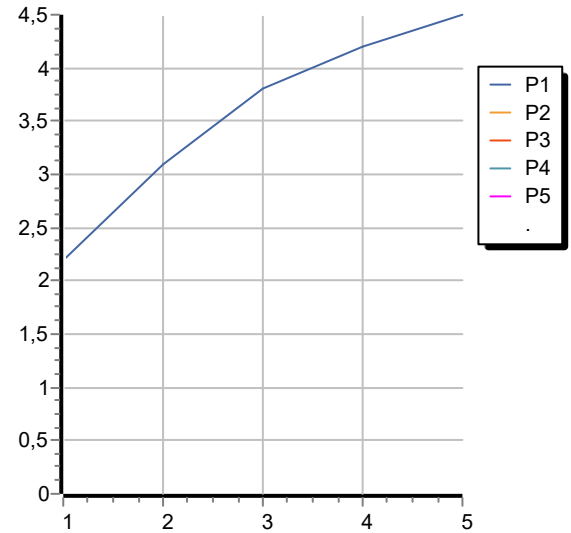

ISY22

ZIS2812

Disegno Complessivo / Overall Drawing

Note / Notes

ISY22

ZIS2812

Esplosi / Exploded

ISY22

ZIS2812

Portate / Flowrates (lt/min)

PRESSIONE PRESSURE	1 BAR	2 BAR	3 BAR	4 BAR	5 BAR
P1 LAVABO BASIN	2,2	3,1	3,8	4,2	4,5
P2					
P3					
P4					
P5					

ISY22

ZIS2812

Pesi e Misure / Weights and Sizes

Peso (Kg) Weight (lb)	1,60 (Kg)	3,53 (lb)
Volume test (dc3) - (in3)	7,43 (dc3)	453,41 (in3)
h (mm) - (in)	90,00 (mm)	3,54 (in)
L1 (mm) - (in)	250,00 (mm)	9,84 (in)
L2 (mm) - (in)	333,00 (mm)	13,11 (in)