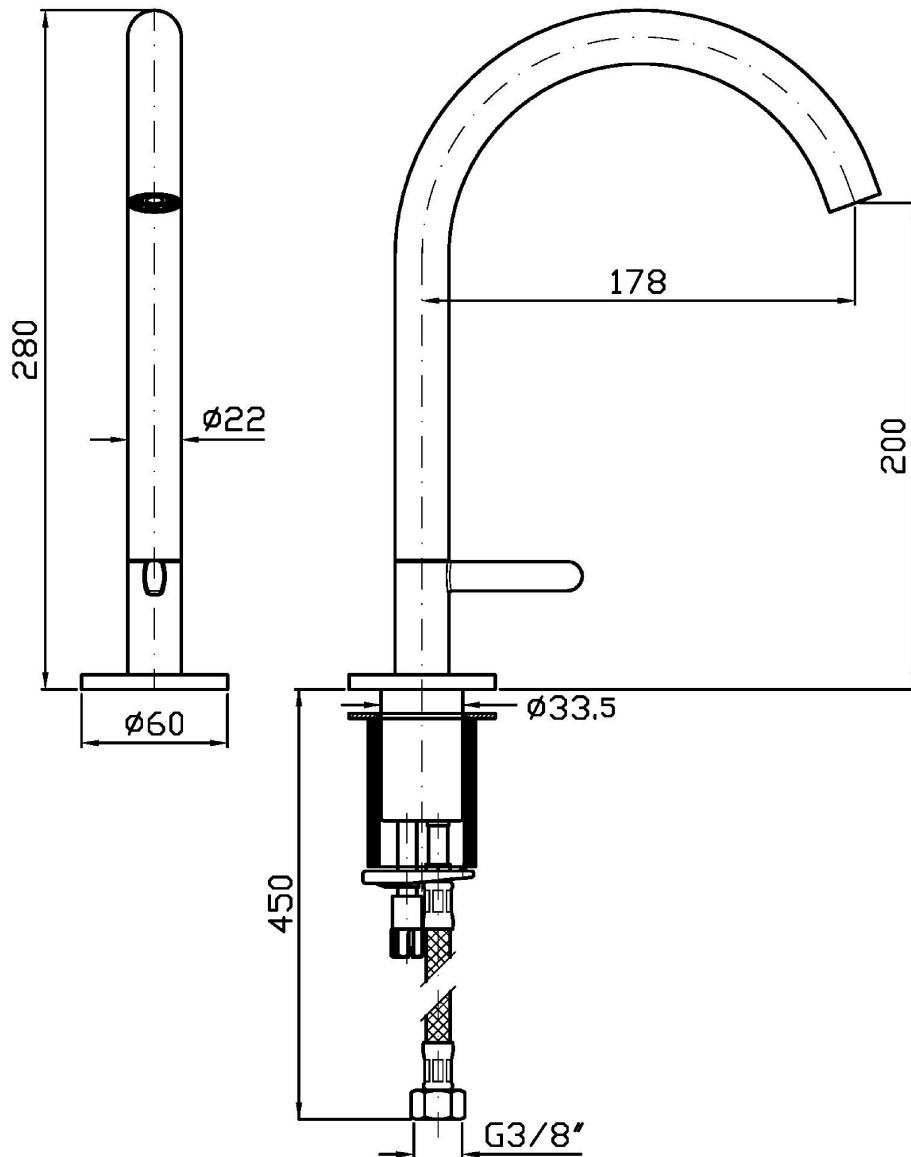

ISY22

ZIS2812

Disegno Complessivo / Overall Drawing

Note / Notes