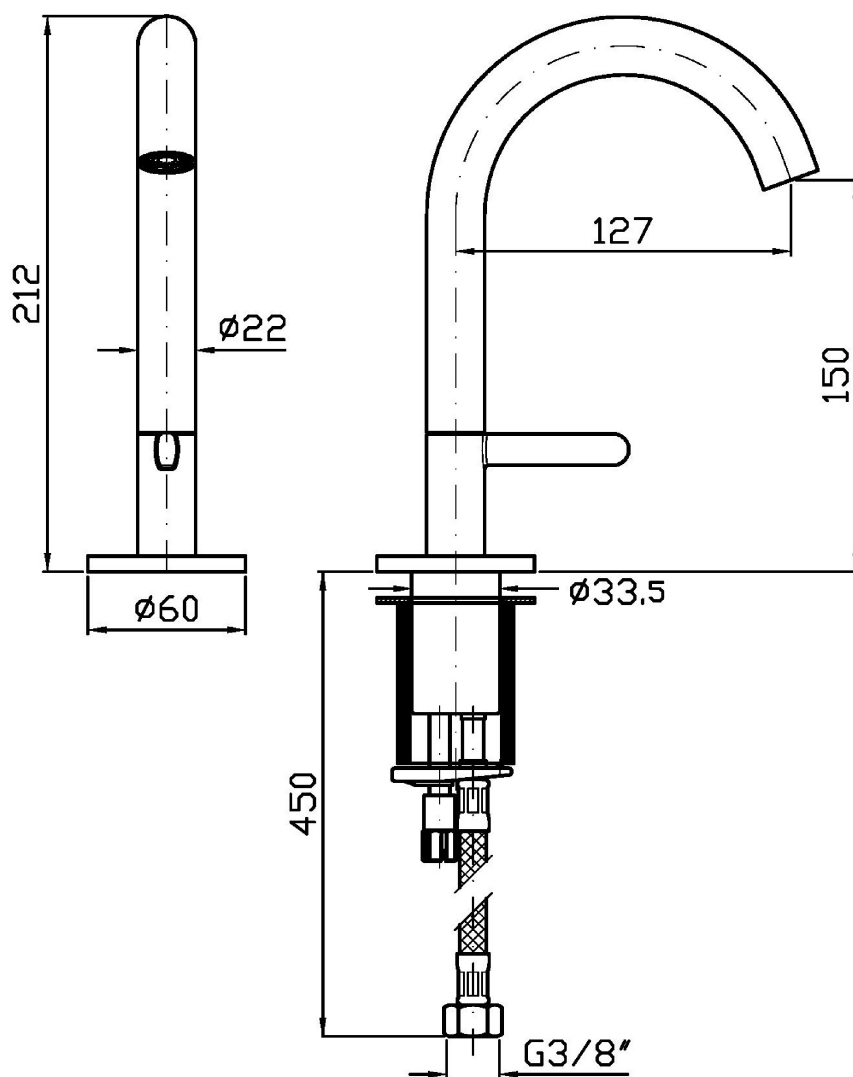

ISY22

ZIS2811

Disegno Complessivo / Overall Drawing

Note / Notes