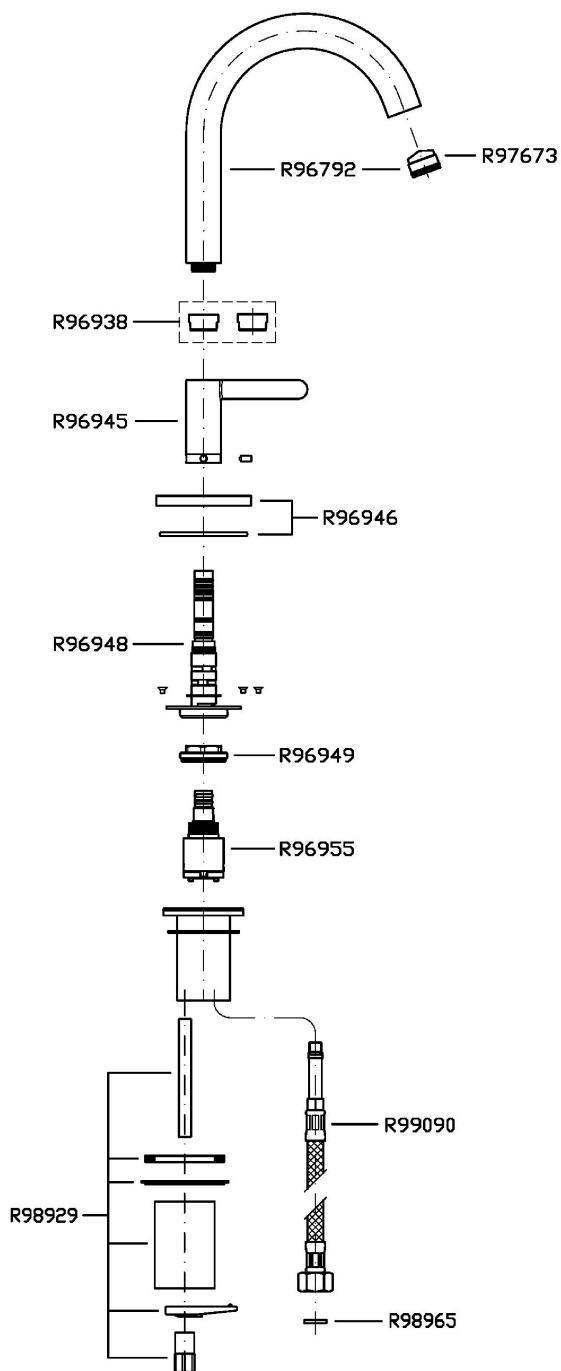

ISY22

ZIS2811

Miscelatore monocomando lavabo. / Single lever basin mixer.

Miscelatore monocomando lavabo con cartuccia progressiva, aeratore, flessibili di collegamento, bocca girevole o bloccabile in fase di installazione. Senza scarico.
Water Saving - portata d'acqua uguale o inferiore a 6 l/min.

Progressive single lever basin mixer, with aerator, flexible tails, swivel spout or lockable during installation. Without pop-up waste.
Water Saving - water flow rate of 6 l/min or less.

Finiture / Finishes

ISY22

ZIS2811

Disegno Complessivo / Overall Drawing

Note / Notes

ISY22

ZIS2811

Esplosi / Exploded

ISY22

ZIS2811

Portate / Flowrates (lt/min)

PRESSIONE PRESSURE	1 BAR	2 BAR	3 BAR	4 BAR	5 BAR
P1 LAVABO BASIN	2,2	3,1	3,8	4,2	4,5
P2					
P3					
P4					
P5					

ISY22

ZIS2811

Pesi e Misure / Weights and Sizes

Peso (Kg) Weight (lb)	1,57 (Kg)	3,47 (lb)
Volume test (dc3) - (in3)	7,43 (dc3)	453,41 (in3)
h (mm) - (in)	90,00 (mm)	3,54 (in)
L1 (mm) - (in)	250,00 (mm)	9,84 (in)
L2 (mm) - (in)	333,00 (mm)	13,11 (in)