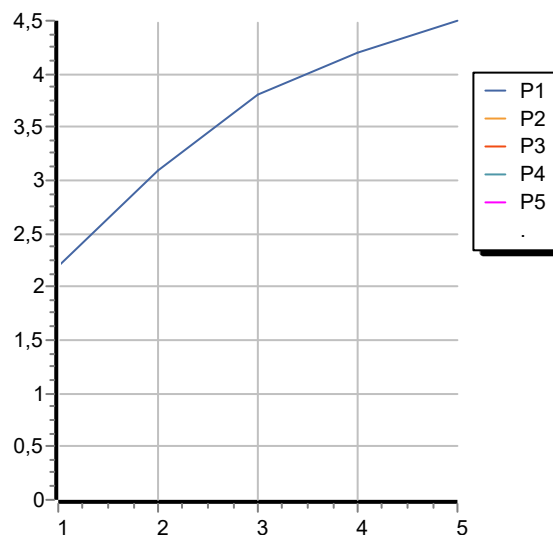

ISY22

ZIS2811

Disegno Complessivo / Overall Drawing

Note / Notes

ISY22

ZIS2811

Esplosi / Exploded

ISY22

ZIS2811

Portate / Flowrates (lt/min)

PRESSIONE PRESSURE	1 BAR	2 BAR	3 BAR	4 BAR	5 BAR
P1 LAVABO BASIN	2,2	3,1	3,8	4,2	4,5
P2					
P3					
P4					
P5					

ISY22

ZIS2811

Pesi e Misure / Weights and Sizes

Peso (Kg) Weight (lb)	1,57 (Kg)	3,47 (lb)
Volume test (dc3) - (in3)	7,43 (dc3)	453,41 (in3)
h (mm) - (in)	90,00 (mm)	3,54 (in)
L1 (mm) - (in)	250,00 (mm)	9,84 (in)
L2 (mm) - (in)	333,00 (mm)	13,11 (in)