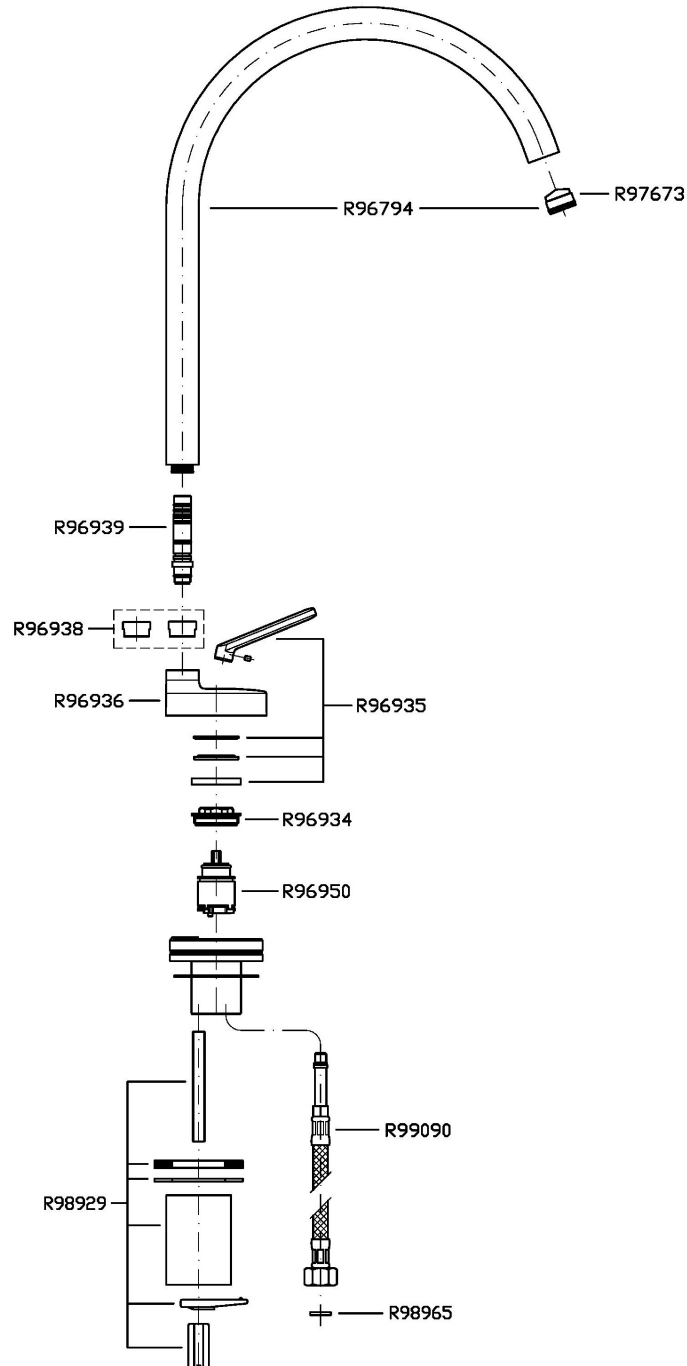

ISY22

ZIS1404

Miscelatore monocomando lavabo. / Single lever basin mixer.

Miscelatore monocomando lavabo con aeratore, flessibili di collegamento, bocca girevole o bloccabile in fase di installazione. Senza scarico.

Water Saving - portata d'acqua uguale o inferiore a 6 l/min.

Single lever basin mixer, with aerator, flexible tails, swivel spout or lockable during installation. Without pop-up waste.

Water Saving - water flow rate of 6 l/min or less.

ISY22

ZIS1404

Disegno Complessivo / Overall Drawing

Note / Notes

ISY22

ZIS1404

Esplosi / Exploded

ISY22

ZIS1404

Portate / Flowrates (lt/min)

PRESSIONE PRESSURE	1 BAR	2 BAR	3 BAR	4 BAR	5 BAR
P1 LAVABO BASIN	2,4	3,5	4,2	4,4	4,5
P2					
P3					
P4					
P5					

ISY22

ZIS1404

Pesi e Misure / Weights and Sizes

Peso (Kg) Weight (lb)	1,70 (Kg)	3,75 (lb)
Volume test (dc3) - (in3)	7,43 (dc3)	453,41 (in3)
h (mm) - (in)	90,00 (mm)	3,54 (in)
L1 (mm) - (in)	250,00 (mm)	9,84 (in)
L2 (mm) - (in)	333,00 (mm)	13,11 (in)