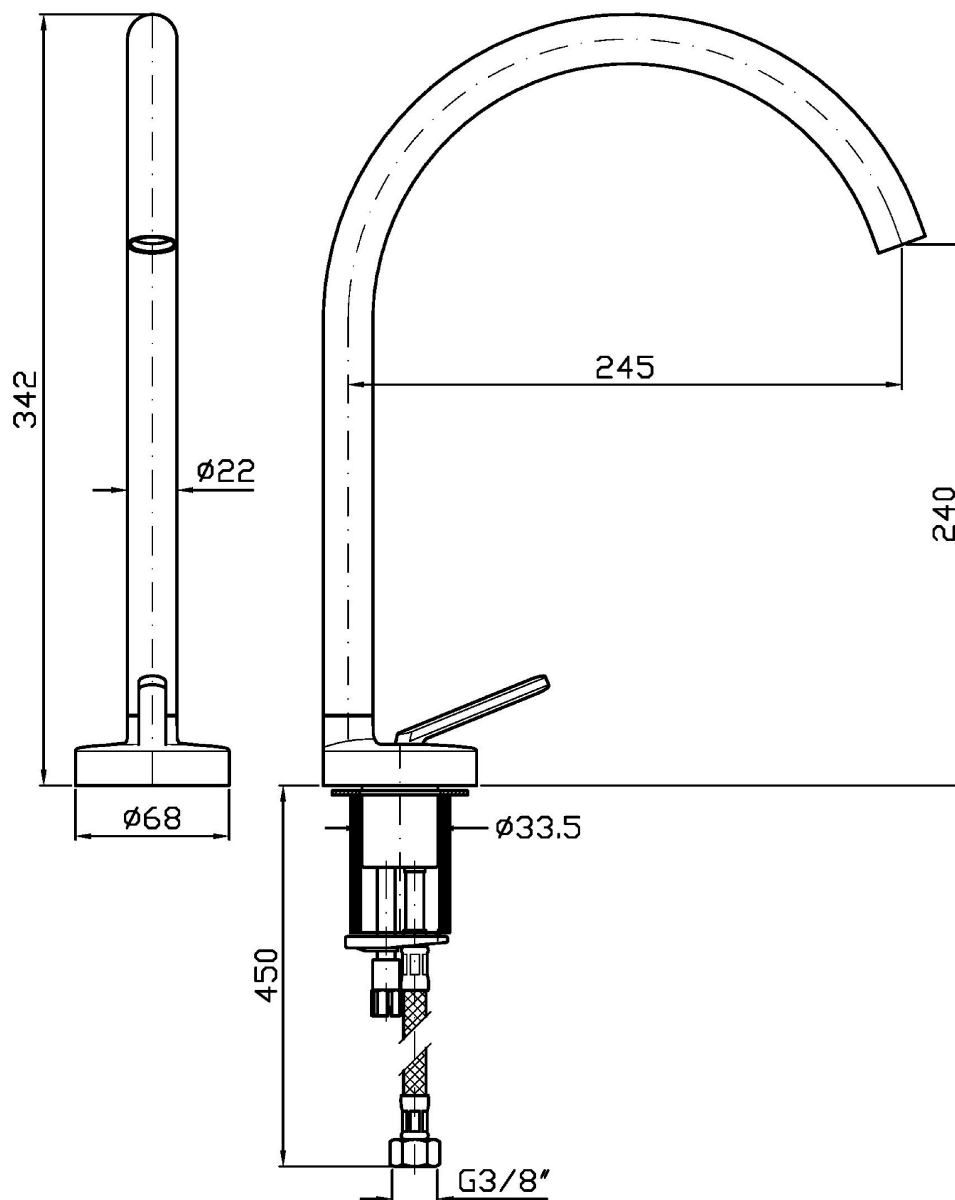

ISY22

ZIS1404

Disegno Complessivo / Overall Drawing

Note / Notes