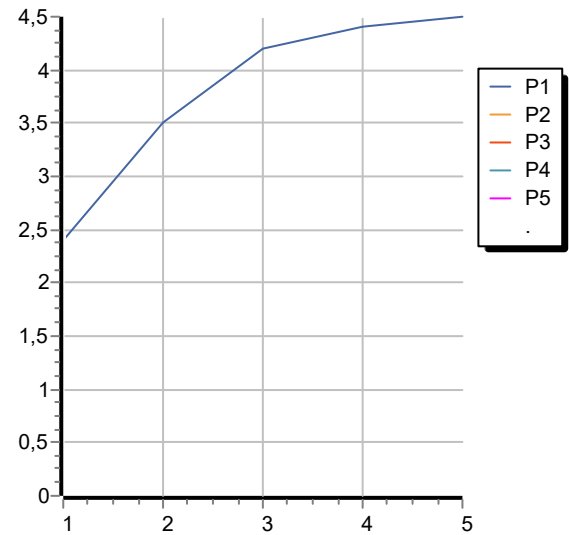

ZIS1404

Portate / Flowrates (lt/min)

PRESSIONE PRESSURE	1 BAR	2 BAR	3 BAR	4 BAR	5 BAR
P1 LAVABO BASIN	2,4	3,5	4,2	4,4	4,5
P2					
P3					
P4					
P5					

ISY22

ZIS1404

Pesi e Misure / Weights and Sizes

Peso (Kg) Weight (lb)	1,70 (Kg)	3,75 (lb)
Volume test (dc3) - (in3)	7,43 (dc3)	453,41 (in3)
h (mm) - (in)	90,00 (mm)	3,54 (in)
L1 (mm) - (in)	250,00 (mm)	9,84 (in)
L2 (mm) - (in)	333,00 (mm)	13,11 (in)