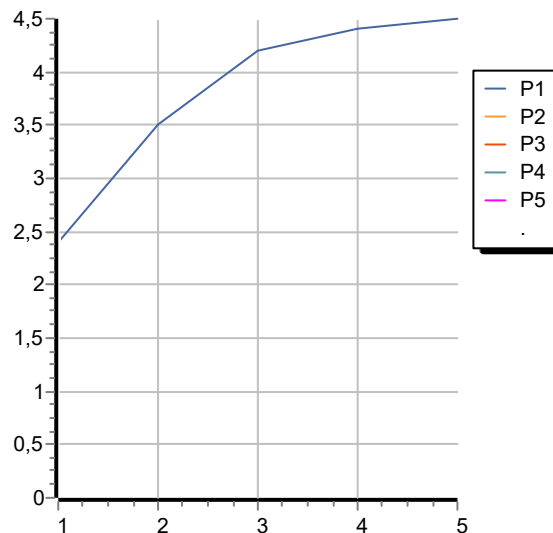

ISY22

ZIS1403

Disegno Complessivo / Overall Drawing

Note / Notes

ISY22

ZIS1403

Esplosi / Exploded

ISY22

ZIS1403

Portate / Flowrates (lt/min)

PRESSIONE PRESSURE	1 BAR	2 BAR	3 BAR	4 BAR	5 BAR
P1 LAVABO BASIN	2,4	3,5	4,2	4,4	4,5
P2					
P3					
P4					
P5					

ISY22

ZIS1403

Pesi e Misure / Weights and Sizes

Peso (Kg) Weight (lb)	1,65 (Kg)	3,64 (lb)
Volume test (dc3) - (in3)	7,43 (dc3)	453,41 (in3)
h (mm) - (in)	90,00 (mm)	3,54 (in)
L1 (mm) - (in)	250,00 (mm)	9,84 (in)
L2 (mm) - (in)	333,00 (mm)	13,11 (in)