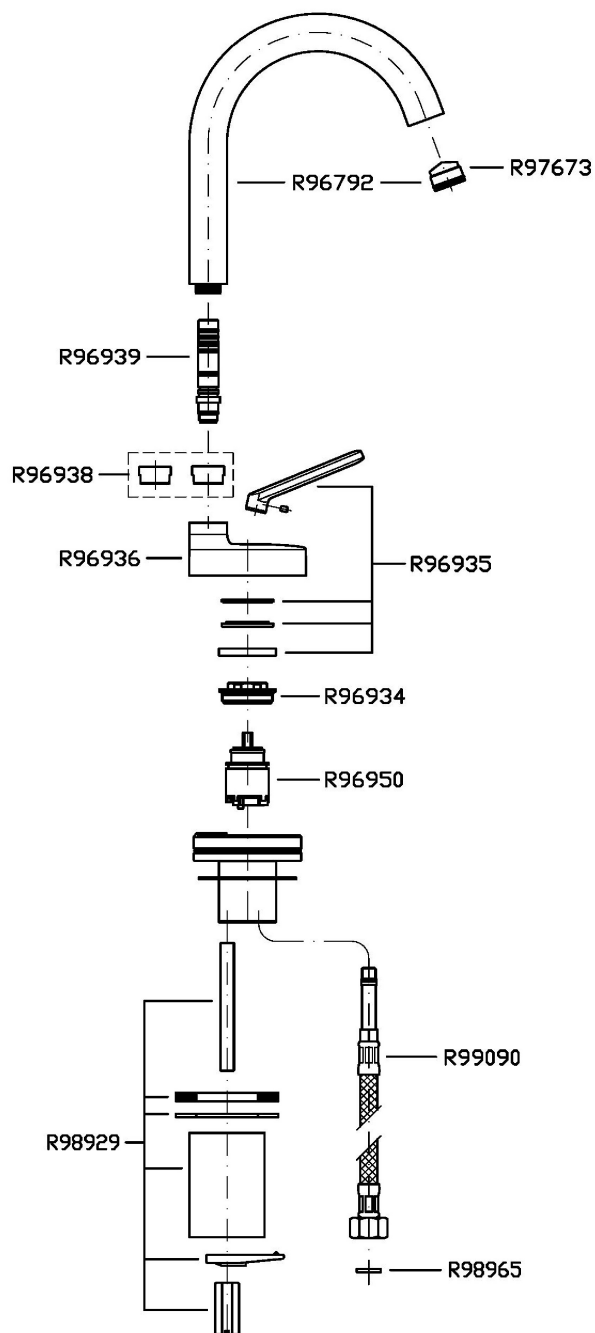

ISY22

ZIS1401

Miscelatore monocomando lavabo. / Single lever basin mixer.

Miscelatore monocomando lavabo con aeratore, flessibili di collegamento, bocca girevole o bloccabile in fase di installazione. Senza scarico.

Water Saving - portata d'acqua uguale o inferiore a 6 l/min.

Single lever basin mixer, with aerator, flexible tails, swivel spout or lockable during installation. Without pop-up waste.

Water Saving - water flow rate of 6 l/min or less.

ISY22

ZIS1401

Disegno Complessivo / Overall Drawing

Note / Notes

ISY22

ZIS1401

Esplosi / Exploded

ISY22

ZIS1401

Portate / Flowrates (lt/min)

PRESSIONE PRESSURE	1 BAR	2 BAR	3 BAR	4 BAR	5 BAR
P1 LAVABO BASIN	2,4	3,5	4,2	4,4	4,5
P2					
P3					
P4					
P5					

ISY22

ZIS1401

Pesi e Misure / Weights and Sizes

Peso (Kg) Weight (lb)	1,70 (Kg)	3,75 (lb)
Volume test (dc3) - (in3)	7,43 (dc3)	453,41 (in3)
h (mm) - (in)	90,00 (mm)	3,54 (in)
L1 (mm) - (in)	250,00 (mm)	9,84 (in)
L2 (mm) - (in)	333,00 (mm)	13,11 (in)