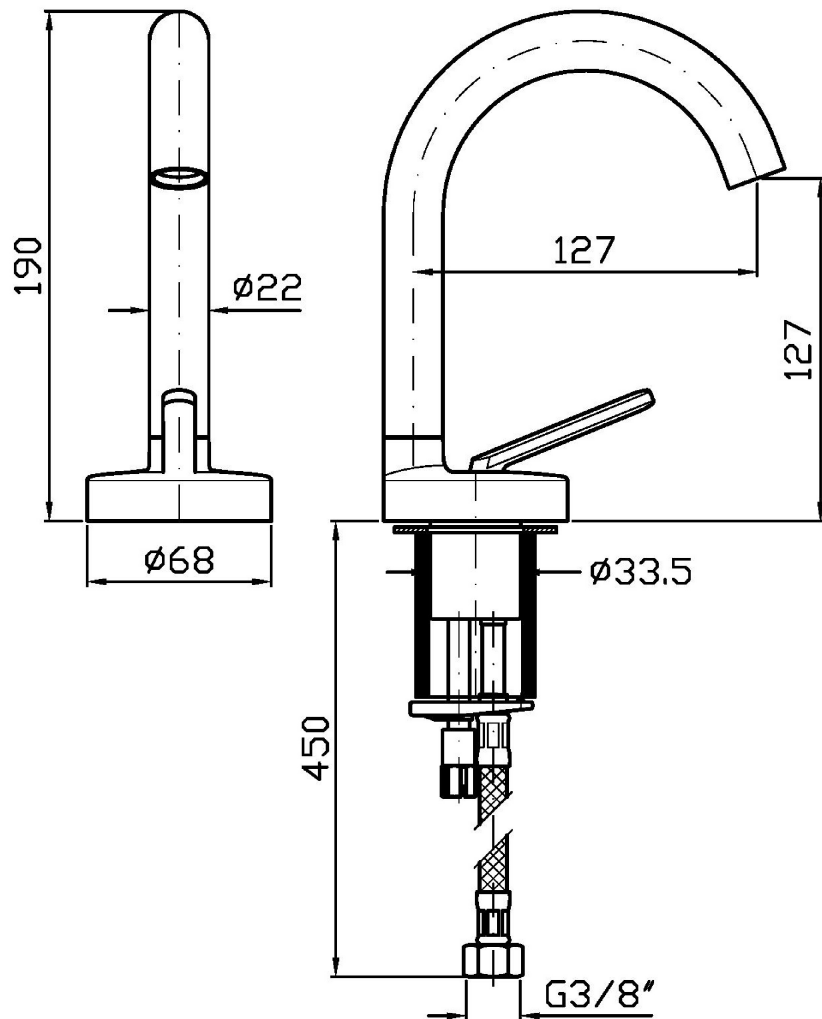

ISY22

ZIS1401

Disegno Complessivo / Overall Drawing

Note / Notes