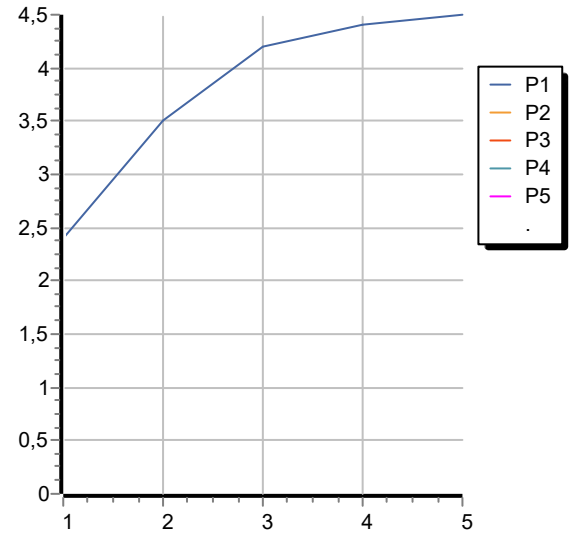

ZIS1401

Portate / Flowrates (lt/min)

PRESSIONE PRESSURE	1 BAR	2 BAR	3 BAR	4 BAR	5 BAR
P1 LAVABO BASIN	2,4	3,5	4,2	4,4	4,5
P2					
P3					
P4					
P5					

ISY22

ZIS1401

Pesi e Misure / Weights and Sizes

Peso (Kg) Weight (lb)	1,70 (Kg)	3,75 (lb)
Volume test (dc3) - (in3)	7,43 (dc3)	453,41 (in3)
h (mm) - (in)	90,00 (mm)	3,54 (in)
L1 (mm) - (in)	250,00 (mm)	9,84 (in)
L2 (mm) - (in)	333,00 (mm)	13,11 (in)