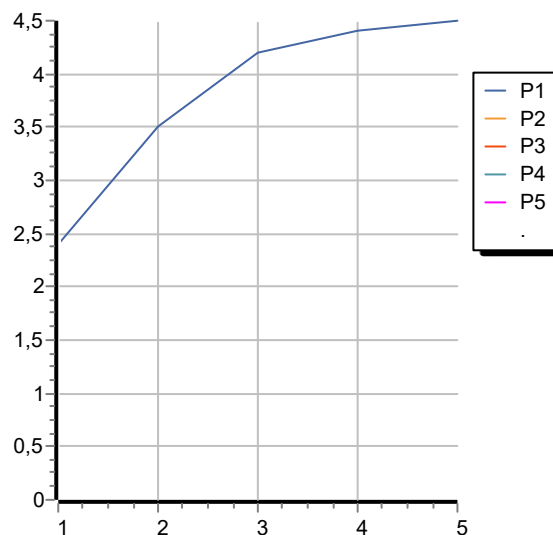

ISY22

ZIS1400

Disegno Complessivo / Overall Drawing

Note / Notes

ISY22

ZIS1400

Esplosi / Exploded

ISY22

ZIS1400

Portate / Flowrates (lt/min)

PRESSIONE PRESSURE	1 BAR	2 BAR	3 BAR	4 BAR	5 BAR
P1 LAVABO BASIN	2,4	3,5	4,2	4,4	4,5
P2					
P3					
P4					
P5					

ISY22

ZIS1400

Pesi e Misure / Weights and Sizes

Peso (Kg) Weight (lb)	1,70 (Kg)	3,75 (lb)
Volume test (dc3) - (in3)	7,43 (dc3)	453,41 (in3)
h (mm) - (in)	90,00 (mm)	3,54 (in)
L1 (mm) - (in)	250,00 (mm)	9,84 (in)
L2 (mm) - (in)	333,00 (mm)	13,11 (in)