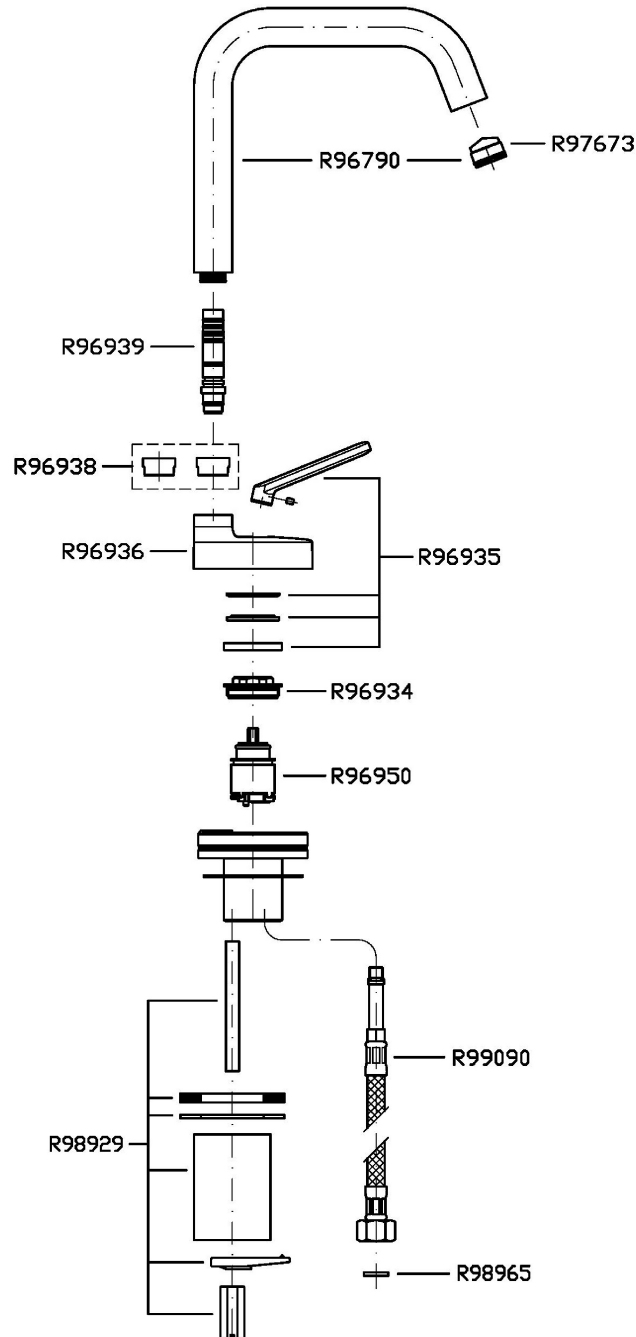

ISY22

ZIS1400

Miscelatore monocomando lavabo. / Single lever basin mixer.

Miscelatore monocomando lavabo con aeratore, flessibili di collegamento, bocca girevole o bloccabile in fase di installazione. Senza scarico.

Water Saving - portata d'acqua uguale o inferiore a 6 l/min.

Single lever basin mixer, with aerator, flexible tails, swivel spout or lockable during installation. Without pop-up waste.

Water Saving - water flow rate of 6 l/min or less.

ISY22

ZIS1400

Disegno Complessivo / Overall Drawing

Note / Notes

ISY22

ZIS1400

Esplosi / Exploded

ISY22

ZIS1400

Portate / Flowrates (lt/min)

PRESSIONE PRESSURE	1 BAR	2 BAR	3 BAR	4 BAR	5 BAR
P1 LAVABO BASIN	2,4	3,5	4,2	4,4	4,5
P2					
P3					
P4					
P5					

ISY22

ZIS1400

Pesi e Misure / Weights and Sizes

Peso (Kg) Weight (lb)	1,70 (Kg)	3,75 (lb)
Volume test (dc3) - (in3)	7,43 (dc3)	453,41 (in3)
h (mm) - (in)	90,00 (mm)	3,54 (in)
L1 (mm) - (in)	250,00 (mm)	9,84 (in)
L2 (mm) - (in)	333,00 (mm)	13,11 (in)