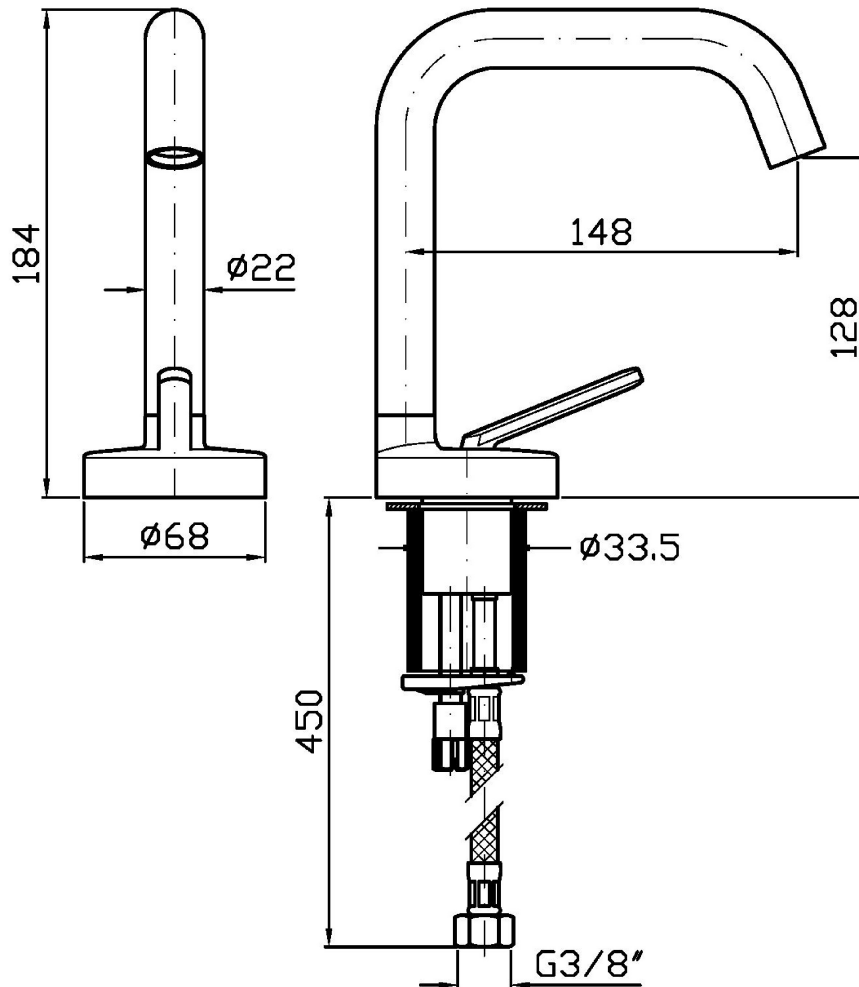

ISY22

ZIS1400

Disegno Complessivo / Overall Drawing

Note / Notes