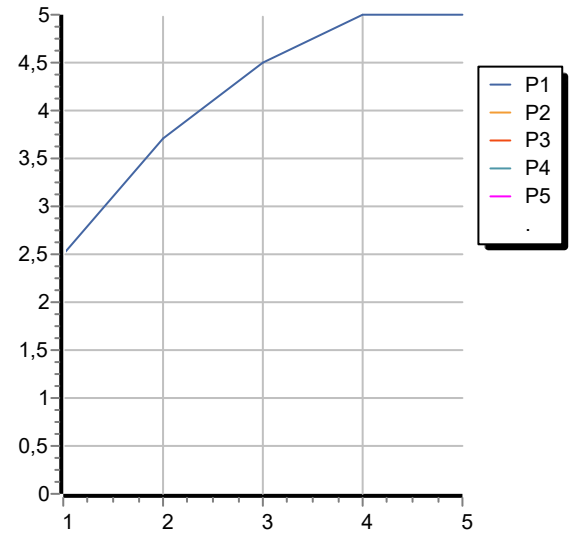

## ISY22

ZIS1366

Portate / Flowrates (lt/min)

PRESSIONE PRESSURE	1 BAR	2 BAR	3 BAR	4 BAR	5 BAR
P1 BIDET BIDET	2,5	3,7	4,5	5	5
P2					
P3					
P4					
P5					