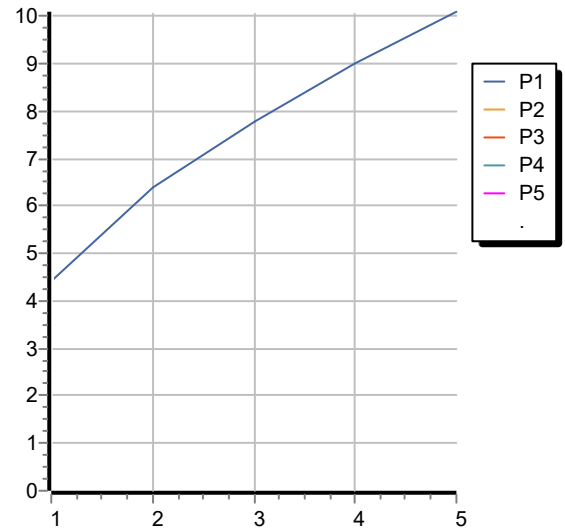

Nickel Spazzolato / Brushed
Nickel

Note / Notes

ISY22

ZIS1270

Disegno Complessivo / Overall Drawing

ISY22

ZIS1270

Portate / Flowrates (lt/min)

PRESSIONE PRESSURE	1 BAR	2 BAR	3 BAR	4 BAR	5 BAR
LAVELLO CON DOCETTA P1 SINK WITH SPRAY	4,4	6,4	7,8	9	10,1
P2					
P3					
P4					
P5					

ISY22

ZIS1270

Pesi e Misure / Weights and Sizes

Peso (Kg) Weight (lb)	2,70 (Kg)	5,95 (lb)
Volume test (dc3) - (in3)	13,34 (dc3)	814,06 (in3)
h (mm) - (in)	90,00 (mm)	3,54 (in)
L1 (mm) - (in)	285,00 (mm)	11,22 (in)
L2 (mm) - (in)	520,00 (mm)	20,47 (in)