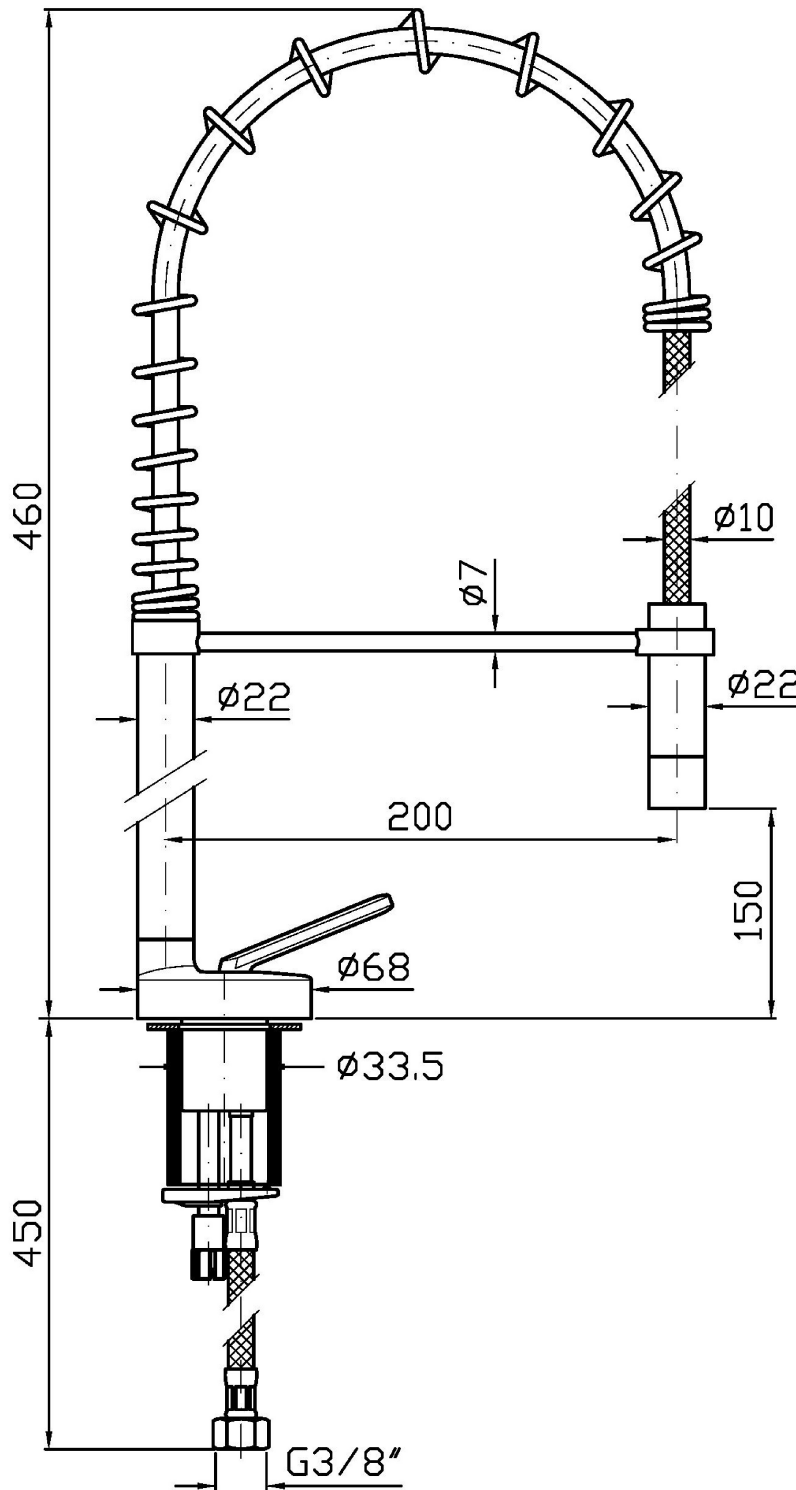

Nickel Spazzolato / Brushed
Nickel

Note / Notes

ISY22

ZIS1270

Disegno Complessivo / Overall Drawing

ISY22

ZIS1270

Portate / Flowrates (lt/min)

PRESSIONE PRESSURE	1 BAR	2 BAR	3 BAR	4 BAR	5 BAR
LAVELLO CON DOCETTA P1 SINK WITH SPRAY	4,4	6,4	7,8	9	10,1
P2					
P3					
P4					
P5					

ISY22

ZIS1270

Pesi e Misure / Weights and Sizes

Peso (Kg) Weight (lb)	2,70 (Kg)	5,95 (lb)
Volume test (dc3) - (in3)	13,34 (dc3)	814,06 (in3)
h (mm) - (in)	90,00 (mm)	3,54 (in)
L1 (mm) - (in)	285,00 (mm)	11,22 (in)
L2 (mm) - (in)	520,00 (mm)	20,47 (in)