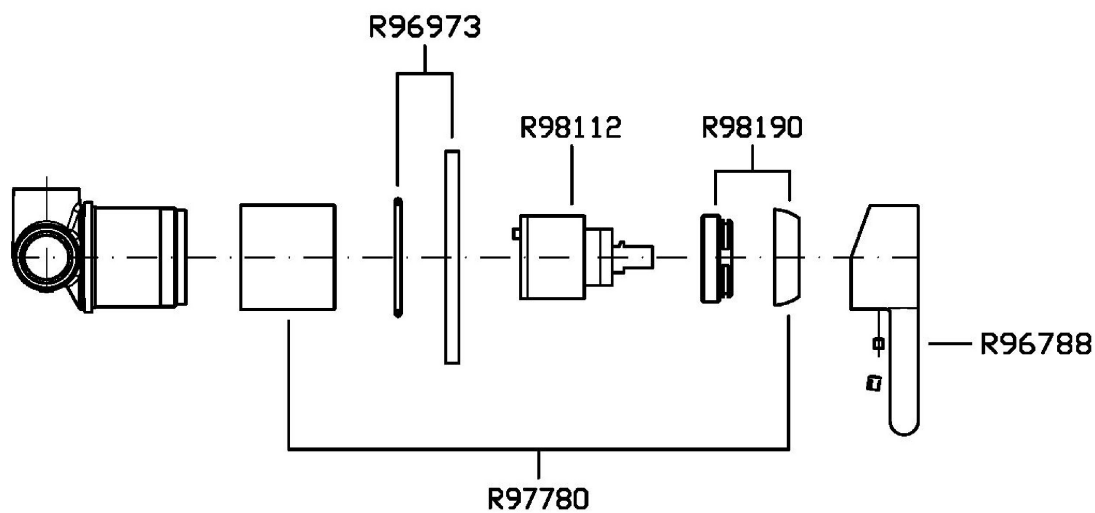

ISY22

ZIS122

Miscelatore monocomando incasso doccia. / Built-in single lever shower mixer.

Miscelatore monocomando incasso doccia.

Built-in single lever shower mixer.

R99499

Parte incasso. / Built-in part.

Finiture / Finishes

ISY22

ZIS122

Disegno Complessivo / Overall Drawing

Note / Notes

ISY22

ZIS122

Esplosi / Exploded

ISY22

ZIS122

Portate / Flowrates (lt/min)

PRESSIONE PRESSURE	1 BAR	2 BAR	3 BAR	4 BAR	5 BAR
USCITA PRIMARIA PRIMARY OUTLET <i>P1</i>	14	20	25	29	32
<i>P2</i>					
<i>P3</i>					
<i>P4</i>					
<i>P5</i>					

ISY22

ZIS122

Pesi e Misure / Weights and Sizes

Peso (Kg) Weight (lb)	0,49 (Kg)	1,08 (lb)
Volume test (dc3) - (in3)	1,21 (dc3)	73,84 (in3)
h (mm) - (in)	73,00 (mm)	2,87 (in)
L1 (mm) - (in)	127,00 (mm)	5,00 (in)
L2 (mm) - (in)	130,00 (mm)	5,12 (in)