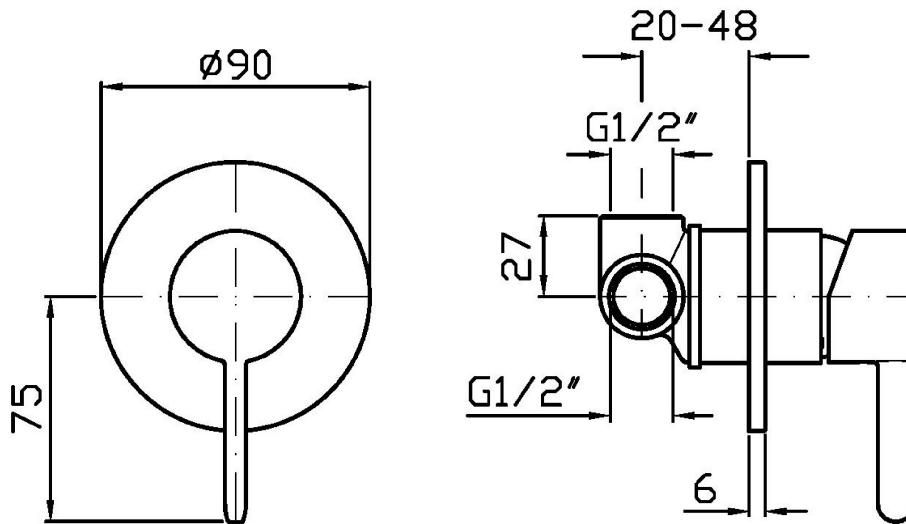

ISY22

ZIS122

Disegno Complessivo / Overall Drawing

Note / Notes