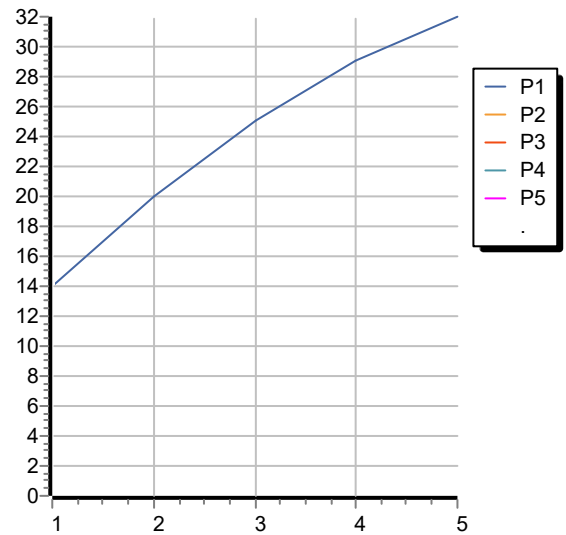

ZIS122

Portate / Flowrates (lt/min)

PRESSIONE PRESSURE	1 BAR	2 BAR	3 BAR	4 BAR	5 BAR
USCITA PRIMARIA PRIMARY OUTLET <i>P1</i>	14	20	25	29	32
<i>P2</i>					
<i>P3</i>					
<i>P4</i>					
<i>P5</i>					

ISY22

ZIS122

Pesi e Misure / Weights and Sizes

Peso (Kg) Weight (lb)	0,49 (Kg)	1,08 (lb)
Volume test (dc3) - (in3)	1,21 (dc3)	73,84 (in3)
h (mm) - (in)	73,00 (mm)	2,87 (in)
L1 (mm) - (in)	127,00 (mm)	5,00 (in)
L2 (mm) - (in)	130,00 (mm)	5,12 (in)