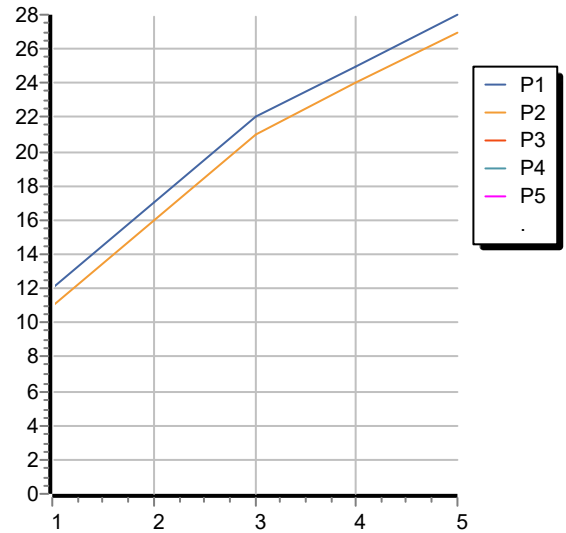

ISY22

ZIS096

Disegno Complessivo / Overall Drawing

Note / Notes

ISY22

ZIS096

Portate / Flowrates (lt/min)

PRESSIONE PRESSURE	1 BAR	2 BAR	3 BAR	4 BAR	5 BAR
USCITA PRIMARIA PRIMARY OUTLET <i>P₁</i>	12	17	22	25	28
USCITA SECONDARIA SECONDARY OUTLET <i>P₂</i>	11	16	21	24	27
<i>P₃</i>					
<i>P₄</i>					
<i>P₅</i>					

ISY22

ZIS096

Pesi e Misure / Weights and Sizes

Peso (Kg) Weight (lb)	3,33 (Kg)	7,34 (lb)
Volume test (dc3) - (in3)	7,50 (dc3)	457,68 (in3)
h (mm) - (in)	90,00 (mm)	3,54 (in)
L1 (mm) - (in)	250,00 (mm)	9,84 (in)
L2 (mm) - (in)	333,00 (mm)	13,11 (in)