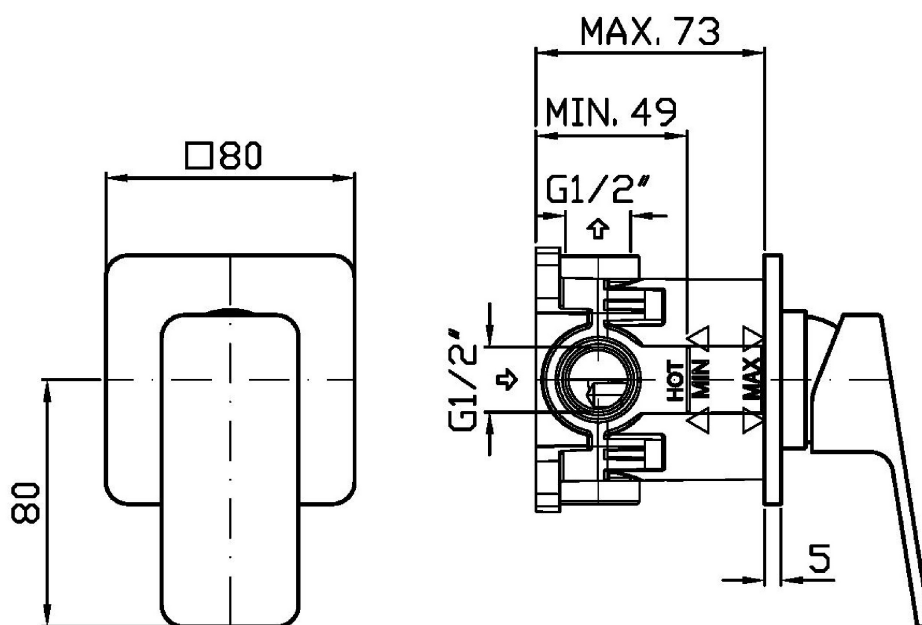

JINGLE

ZIN780

Disegno Complessivo / Overall Drawing