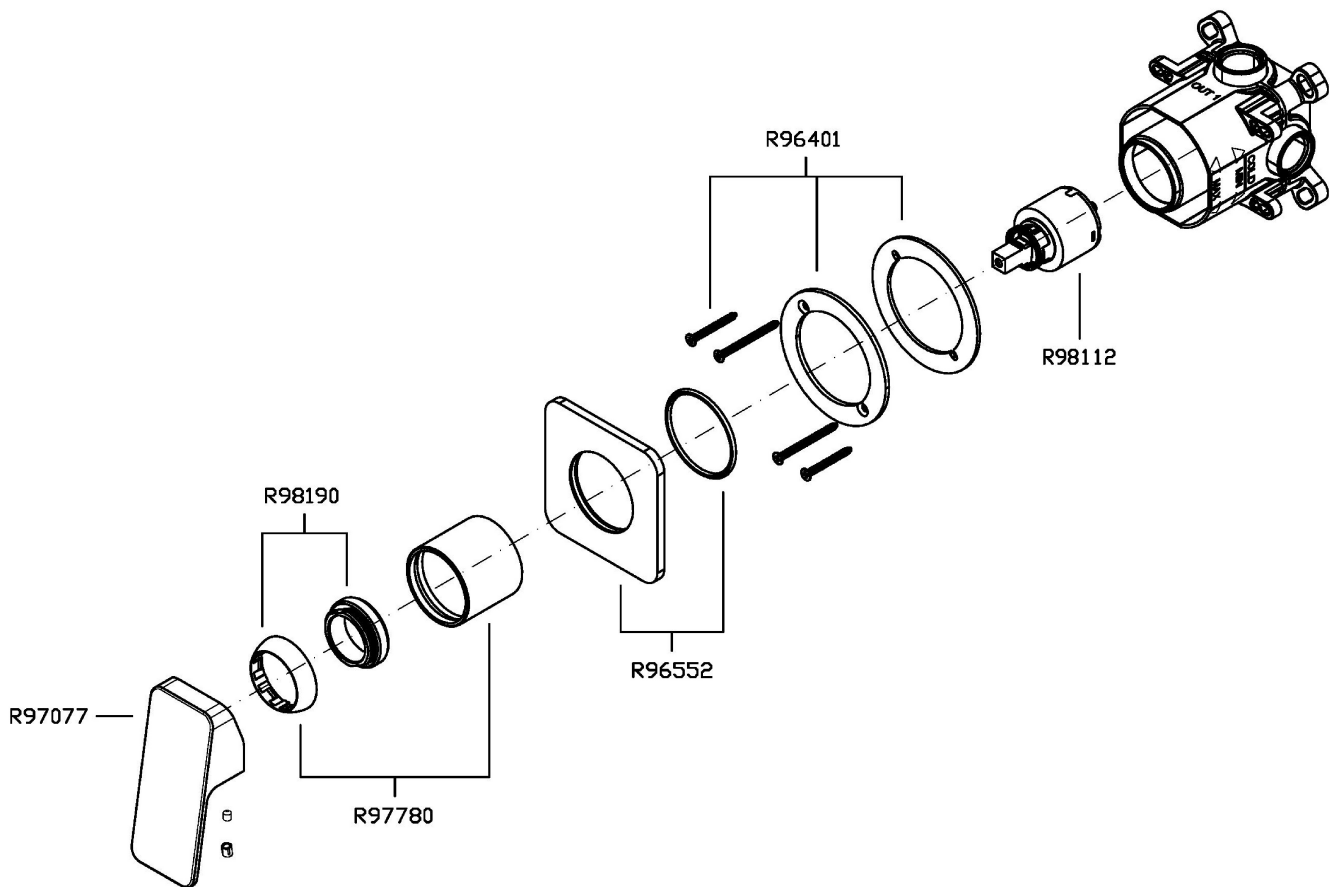

ZIN780

Esplosi / Exploded

JINGLE

ZIN780

Portate / Flowrates (lt/min)

PRESSIONE PRESSURE	1 BAR	2 BAR	3 BAR	4 BAR	5 BAR
USCITA PRIMARIA PRIMARY OUTLET P1	15,8	22,5	28	32,5	36
P2					
P3					
P4					
P5					

JINGLE

ZIN780

Pesi e Misure / Weights and Sizes

Peso (Kg) Weight (lb)	0,49 (Kg)	1,08 (lb)
Volume test (dc3) - (in3)	1,21 (dc3)	73,84 (in3)
h (mm) - (in)	73,00 (mm)	2,87 (in)
L1 (mm) - (in)	127,00 (mm)	5,00 (in)
L2 (mm) - (in)	130,00 (mm)	5,12 (in)