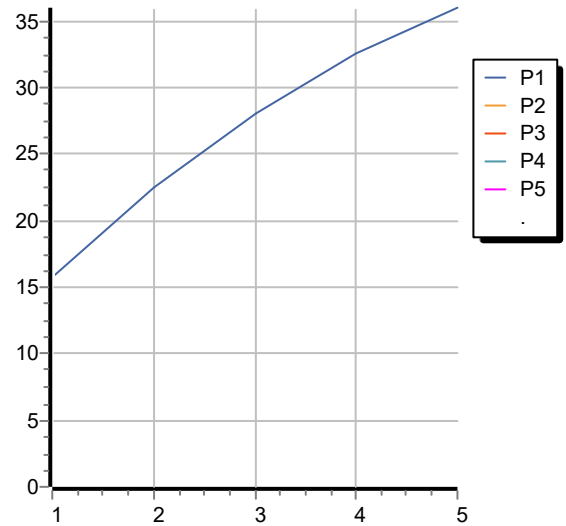

ZIN780

Esplosi / Exploded

JINGLE

ZIN780

Portate / Flowrates (lt/min)

PRESSIONE PRESSURE	1 BAR	2 BAR	3 BAR	4 BAR	5 BAR
USCITA PRIMARIA PRIMARY OUTLET P1	15,8	22,5	28	32,5	36
P2					
P3					
P4					
P5					

JINGLE

ZIN780

Pesi e Misure / Weights and Sizes

Peso (Kg) Weight (lb)	0,49 (Kg)	1,08 (lb)
Volume test (dc3) - (in3)	1,21 (dc3)	73,84 (in3)
h (mm) - (in)	73,00 (mm)	2,87 (in)
L1 (mm) - (in)	127,00 (mm)	5,00 (in)
L2 (mm) - (in)	130,00 (mm)	5,12 (in)