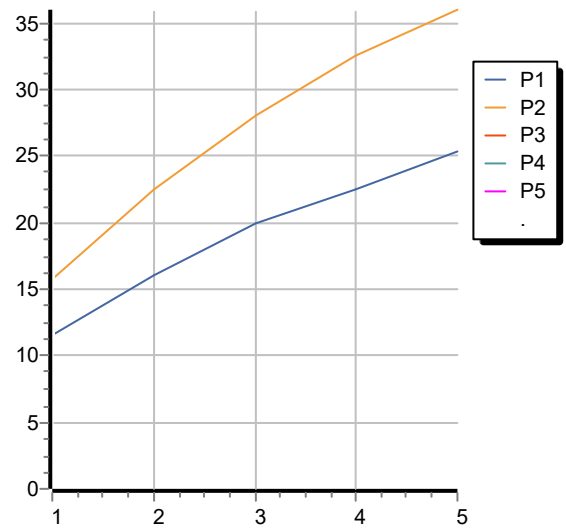

ZIN776

Disegno Complessivo / Overall Drawing

JINGLE

ZIN776

Esplosi / Exploded

JINGLE

ZIN776

Portate / Flowrates (lt/min)

PRESSIONE PRESSURE	1 BAR	2 BAR	3 BAR	4 BAR	5 BAR
USCITA PRIMARIA PRIMARY OUTLET P ₁	11,6	16,1	20	22,5	25,3
USCITA SECONDARIA SECONDARY OUTLET P ₂	15,8	22,5	28	32,5	36
P ₃					
P ₄					
P ₅					

JINGLE

ZIN776