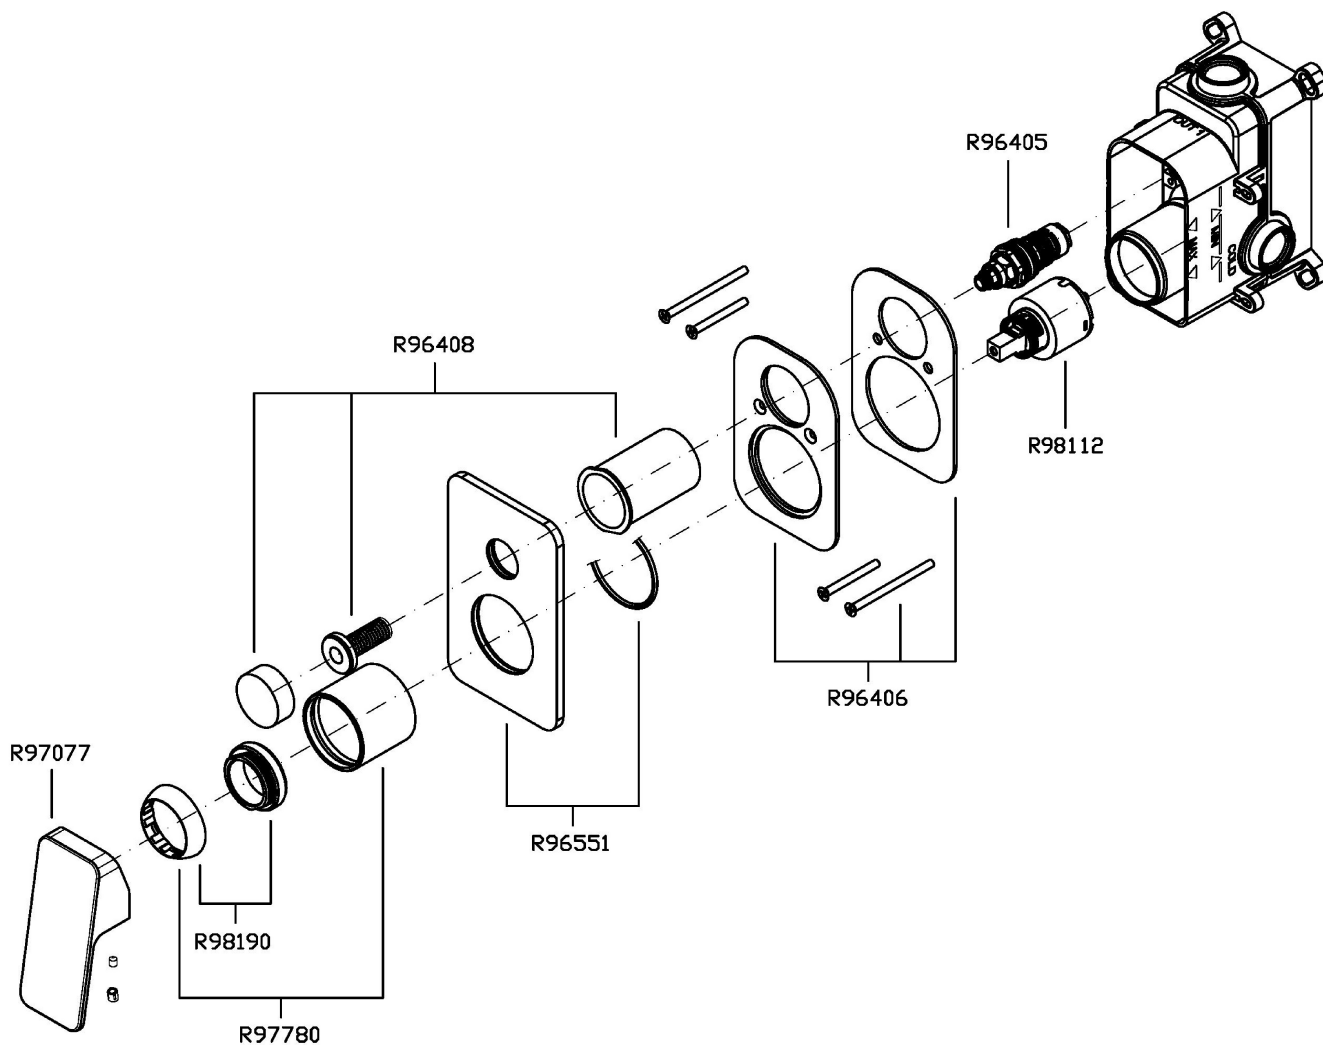

JINGLE

ZIN776

Esplosi / Exploded