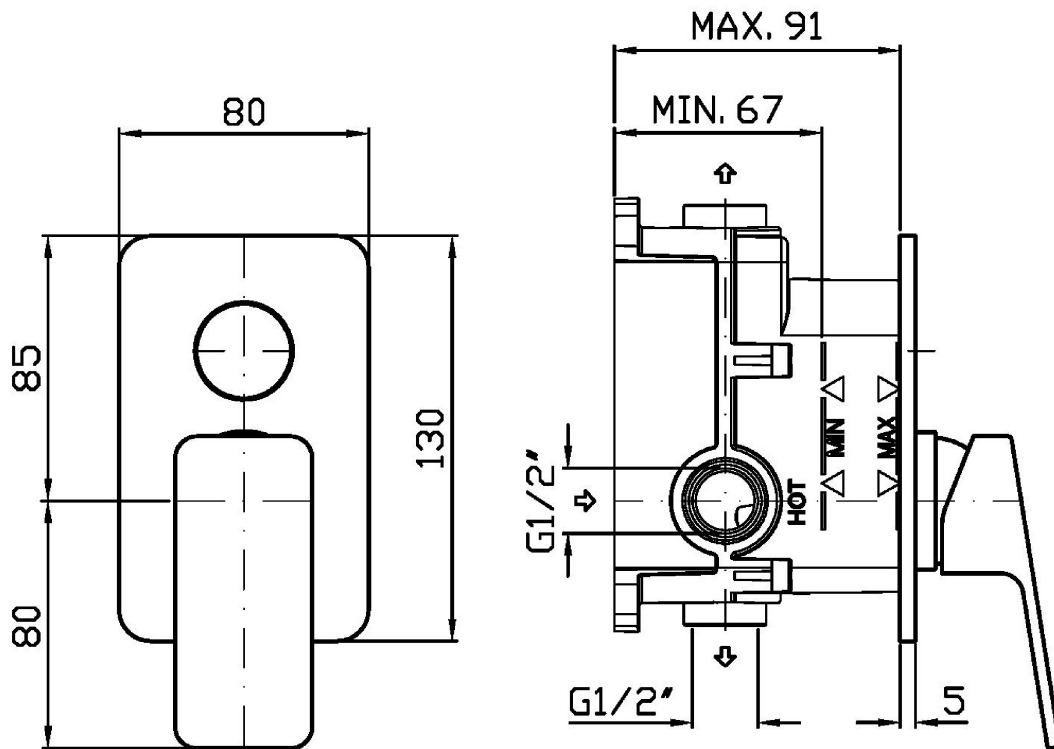

JINGLE

ZIN776

Disegno Complessivo / Overall Drawing