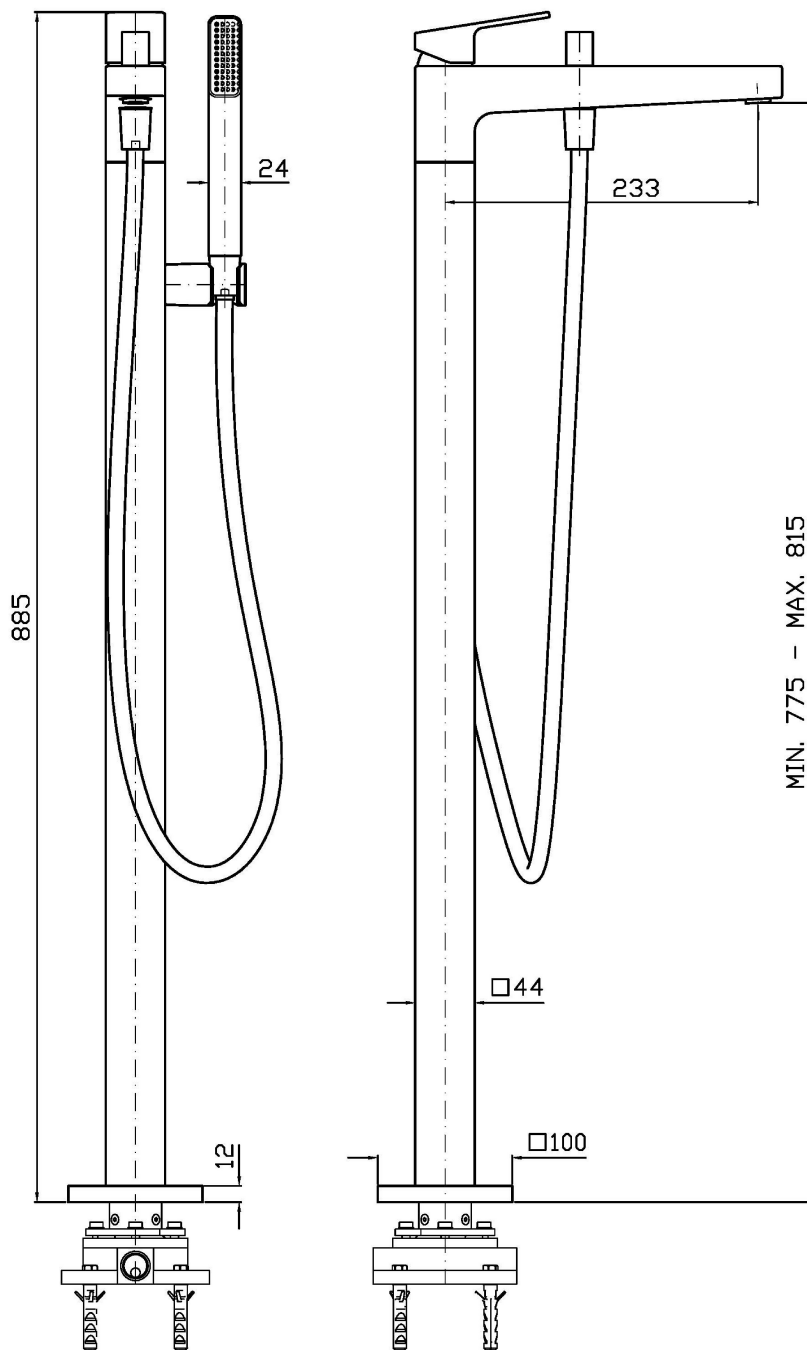

JINGLE

ZIN740

Disegno Complessivo / Overall Drawing