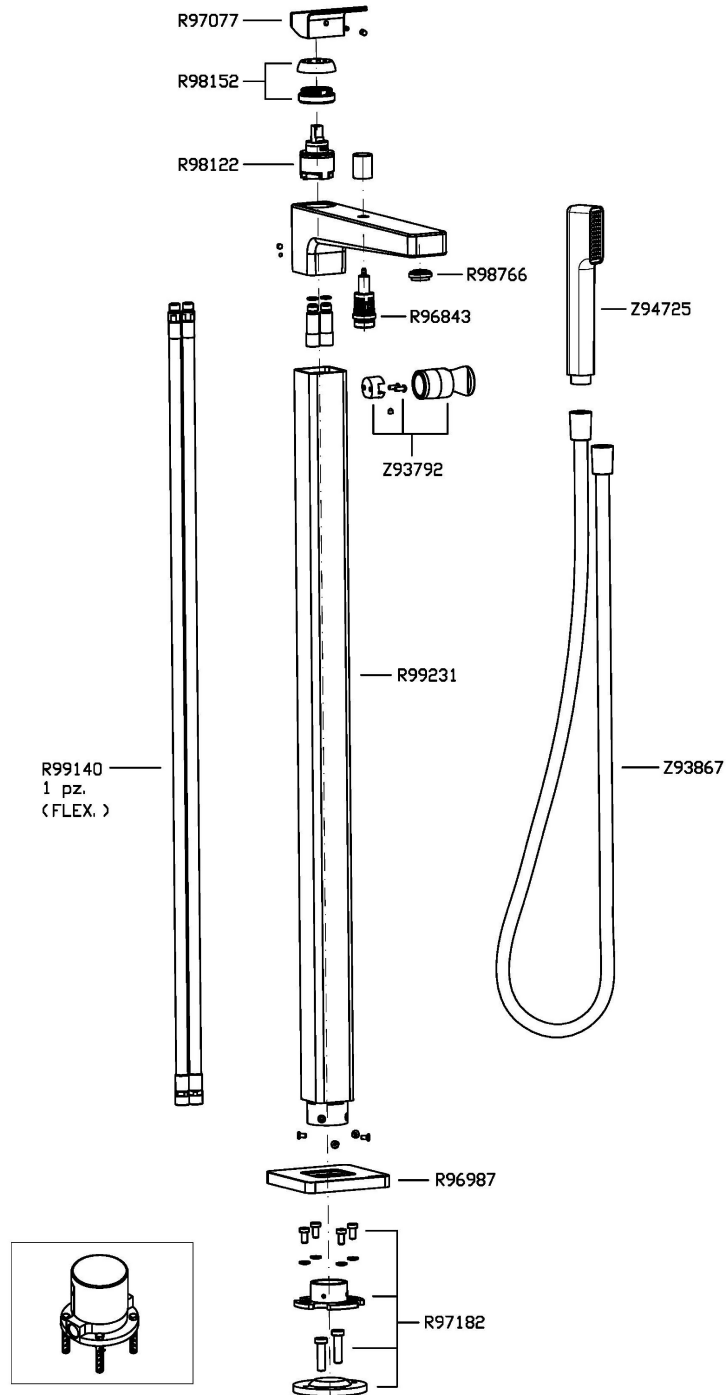

JINGLE

ZIN740

Esplosi / Exploded