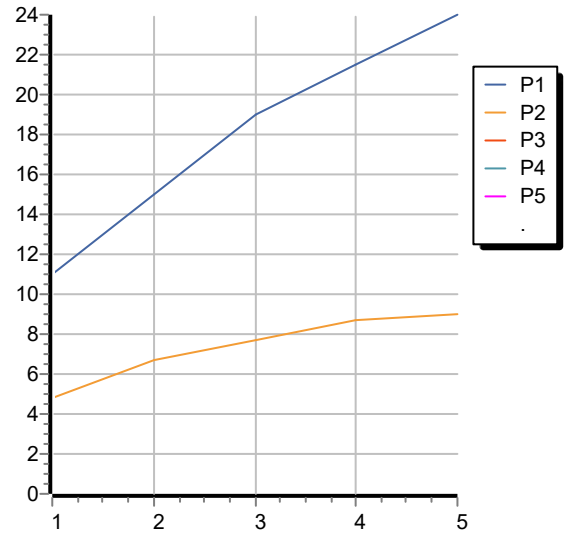

ZIN740

Portate / Flowrates (lt/min)

PRESSIONE PRESSURE	1 BAR	2 BAR	3 BAR	4 BAR	5 BAR
P1 BOCCA VASCA WALL SPOUT	11	15	19	21,5	24
P2 DOCCETTA HANDSHOWER	4,8	6,7	7,7	8,7	9
P3					
P4					
P5					

JINGLE

ZIN740

Pesi e Misure / Weights and Sizes

Peso (Kg) Weight (lb)	11,50 (Kg)	25,35 (lb)
Volume test (dc3) - (in3)	62,66 (dc3)	3823,75 (in3)
h (mm) - (in)	110,00 (mm)	4,33 (in)
L1 (mm) - (in)	445,00 (mm)	17,52 (in)
L2 (mm) - (in)	1280,00 (mm)	50,39 (in)