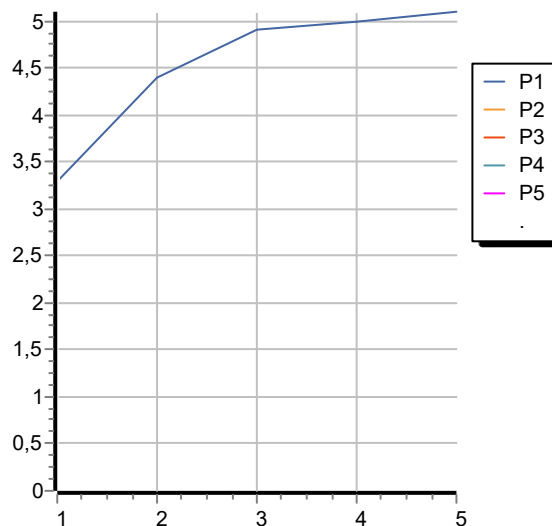

Portate / Flowrates (lt/min)

PRESSIONE PRESSURE	1 BAR	2 BAR	3 BAR	4 BAR	5 BAR
P1 LAVABO BASIN	3,3	4,4	4,9	5	5,1
P2					
P3					
P4					
P5					

JINGLE

ZIN695

Pesi e Misure / Weights and Sizes

Peso (Kg) Weight (lb)	2,30 (Kg)	5,07 (lb)
Volume test (dc3) - (in3)	11,01 (dc3)	671,87 (in3)
h (mm) - (in)	90,00 (mm)	3,54 (in)
L1 (mm) - (in)	335,00 (mm)	13,19 (in)
L2 (mm) - (in)	365,00 (mm)	14,37 (in)