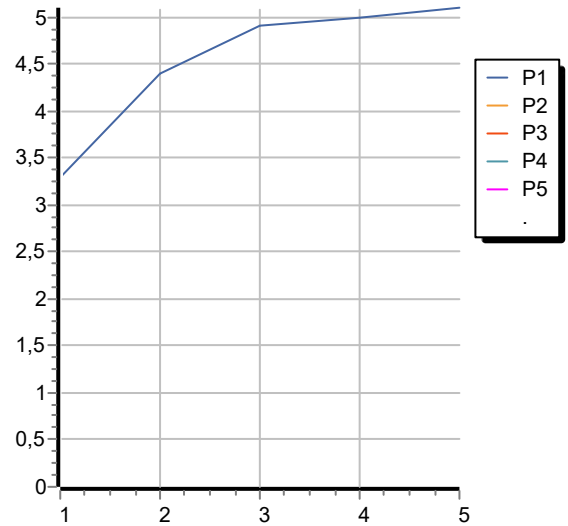

JINGLE

ZIN694

Disegno Complessivo / Overall Drawing

JINGLE

ZIN694

Esplosi / Exploded

JINGLE

ZIN694

Portate / Flowrates (lt/min)

PRESSIONE PRESSURE	1 BAR	2 BAR	3 BAR	4 BAR	5 BAR
P1 LAVABO BASIN	3,3	4,4	4,9	5	5,1
P2					
P3					
P4					
P5					

JINGLE

ZIN694

Pesi e Misure / Weights and Sizes

Peso (Kg) Weight (lb)	2,68 (Kg)	5,91 (lb)
Volume test (dc3) - (in3)	11,01 (dc3)	671,87 (in3)
h (mm) - (in)	90,00 (mm)	3,54 (in)
L1 (mm) - (in)	335,00 (mm)	13,19 (in)
L2 (mm) - (in)	365,00 (mm)	14,37 (in)