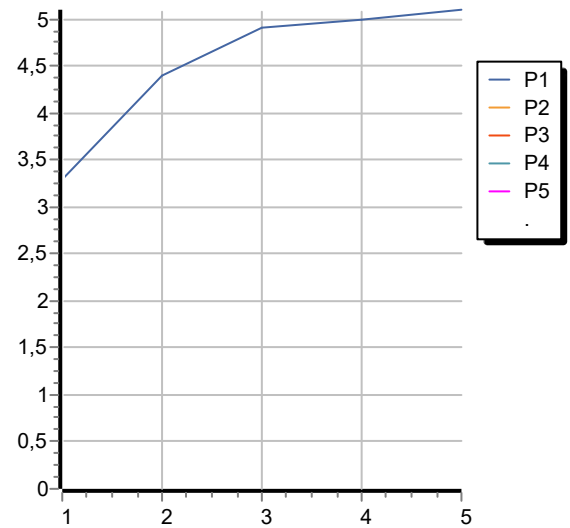

ZIN692

Portate / Flowrates (lt/min)

PRESSIONE PRESSURE	1 BAR	2 BAR	3 BAR	4 BAR	5 BAR
P1 LAVABO BASIN	3,3	4,4	4,9	5	5,1
P2					
P3					
P4					
P5					

JINGLE

ZIN692

Pesi e Misure / Weights and Sizes

Peso (Kg) Weight (lb)	2,68 (Kg)	5,91 (lb)
Volume test (dc3) - (in3)	11,01 (dc3)	671,87 (in3)
h (mm) - (in)	90,00 (mm)	3,54 (in)
L1 (mm) - (in)	335,00 (mm)	13,19 (in)
L2 (mm) - (in)	365,00 (mm)	14,37 (in)