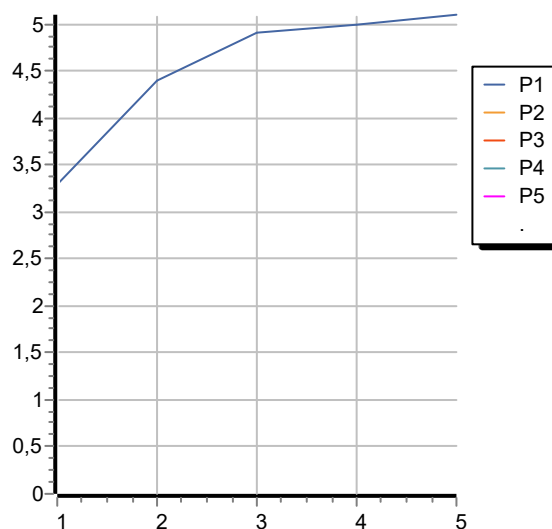

JINGLE

ZIN691

Disegno Complessivo / Overall Drawing

JINGLE

ZIN691

Esplosi / Exploded

JINGLE

ZIN691

Portate / Flowrates (lt/min)

PRESSIONE PRESSURE	1 BAR	2 BAR	3 BAR	4 BAR	5 BAR
P1 LAVABO BASIN	3,3	4,4	4,9	5	5,1
P2					
P3					
P4					
P5					

JINGLE

ZIN691

Pesi e Misure / Weights and Sizes

Peso (Kg) Weight (lb)	3,12 (Kg)	6,88 (lb)
Volume test (dc3) - (in3)	11,01 (dc3)	671,87 (in3)
h (mm) - (in)	90,00 (mm)	3,54 (in)
L1 (mm) - (in)	335,00 (mm)	13,19 (in)
L2 (mm) - (in)	365,00 (mm)	14,37 (in)