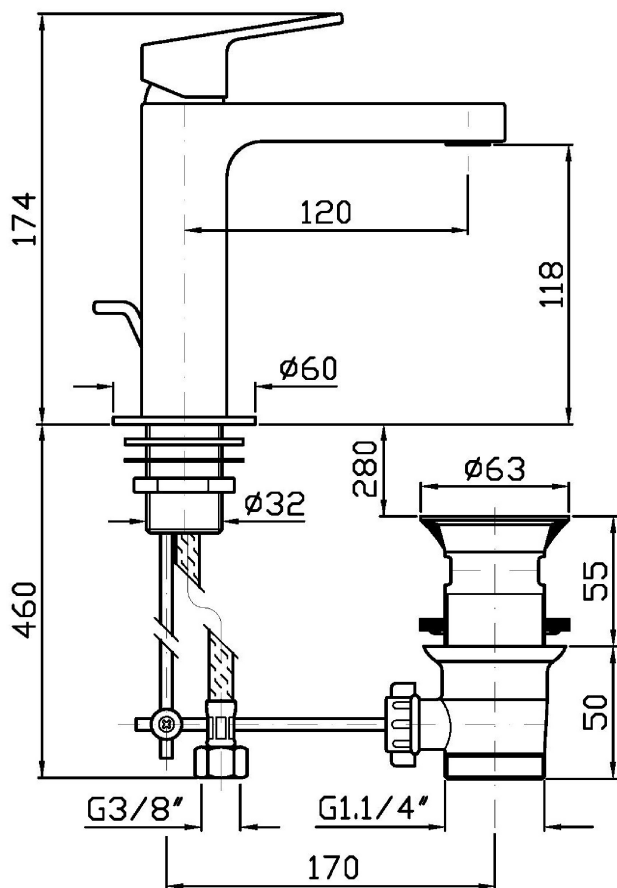

Note / Notes

JINGLE

ZIN690

Disegno Complessivo / Overall Drawing

JINGLE

ZIN690

Portate / Flowrates (lt/min)

PRESSIONE PRESSURE	1 BAR	2 BAR	3 BAR	4 BAR	5 BAR
P1 LAVABO BASIN	3,3	4,4	4,9	5	5,1
P2					
P3					
P4					
P5					

JINGLE

ZIN690

Pesi e Misure / Weights and Sizes

Peso (Kg) Weight (lb)	2,07 (Kg)	4,56 (lb)
Volume test (dc3) - (in3)	4,05 (dc3)	247,15 (in3)
h (mm) - (in)	70,00 (mm)	2,76 (in)
L1 (mm) - (in)	150,00 (mm)	5,91 (in)
L2 (mm) - (in)	385,00 (mm)	15,16 (in)