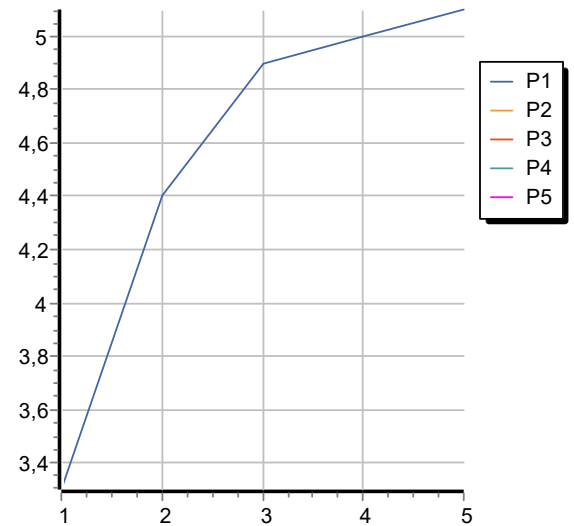

Note / Notes

JINGLE

ZIN690

Disegno Complessivo / Overall Drawing

JINGLE

ZIN690

Portate / Flowrates (lt/min)

PRESSIONE PRESSURE	1 BAR	2 BAR	3 BAR	4 BAR	5 BAR
P1 LAVABO BASIN	3,3	4,4	4,9	5	5,1
P2					
P3					
P4					
P5					

JINGLE

ZIN690

Pesi e Misure / Weights and Sizes

Peso (Kg) Weight (lb)	2,07 (Kg)	4,56 (lb)
Volume test (dc3) - (in3)	4,05 (dc3)	247,15 (in3)
h (mm) - (in)	70,00 (mm)	2,76 (in)
L1 (mm) - (in)	150,00 (mm)	5,91 (in)
L2 (mm) - (in)	385,00 (mm)	15,16 (in)