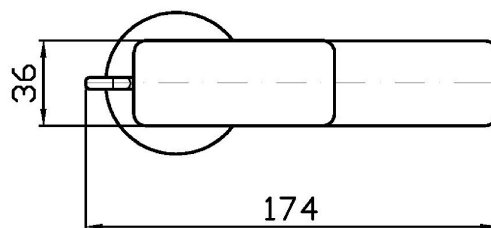

Note / Notes

JINGLE

ZIN690

Disegno Complessivo / Overall Drawing

JINGLE

ZIN690

Portate / Flowrates (lt/min)

PRESSIONE PRESSURE	1 BAR	2 BAR	3 BAR	4 BAR	5 BAR
P1 LAVABO BASIN	3,3	4,4	4,9	5	5,1
P2					
P3					
P4					
P5					

JINGLE

ZIN690

Pesi e Misure / Weights and Sizes

Peso (Kg) Weight (lb)	2,07 (Kg)	4,56 (lb)
Volume test (dc3) - (in3)	4,05 (dc3)	247,15 (in3)
h (mm) - (in)	70,00 (mm)	2,76 (in)
L1 (mm) - (in)	150,00 (mm)	5,91 (in)
L2 (mm) - (in)	385,00 (mm)	15,16 (in)