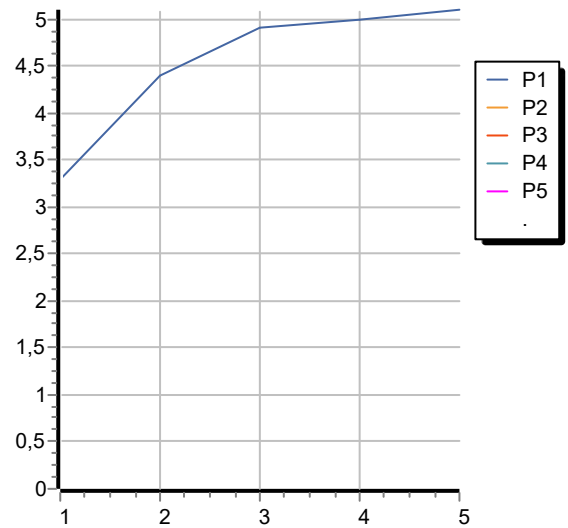

Portate / Flowrates (lt/min)

PRESSIONE PRESSURE	1 BAR	2 BAR	3 BAR	4 BAR	5 BAR
P1 LAVABO BASIN	3,3	4,4	4,9	5	5,1
P2					
P3					
P4					
P5					

JINGLE

ZIN690

Pesi e Misure / Weights and Sizes

Peso (Kg) Weight (lb)	2,07 (Kg)	4,56 (lb)
Volume test (dc3) - (in3)	4,05 (dc3)	247,15 (in3)
h (mm) - (in)	70,00 (mm)	2,76 (in)
L1 (mm) - (in)	150,00 (mm)	5,91 (in)
L2 (mm) - (in)	385,00 (mm)	15,16 (in)