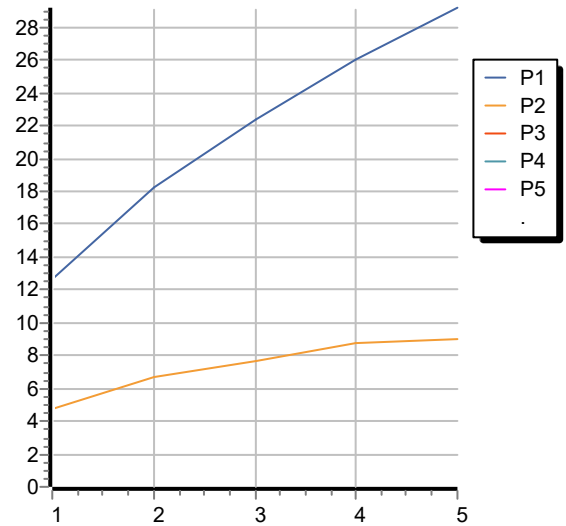

ZIN450

Portate / Flowrates (lt/min)

PRESSIONE PRESSURE	1 BAR	2 BAR	3 BAR	4 BAR	5 BAR
P1 BOCCA VASCA WALL SPOUT	12,6	18,3	22,4	26	29,2
P2 DOCCETTA HANDSHOWER	4,8	6,7	7,7	8,7	9
P3					
P4					
P5					

JINGLE