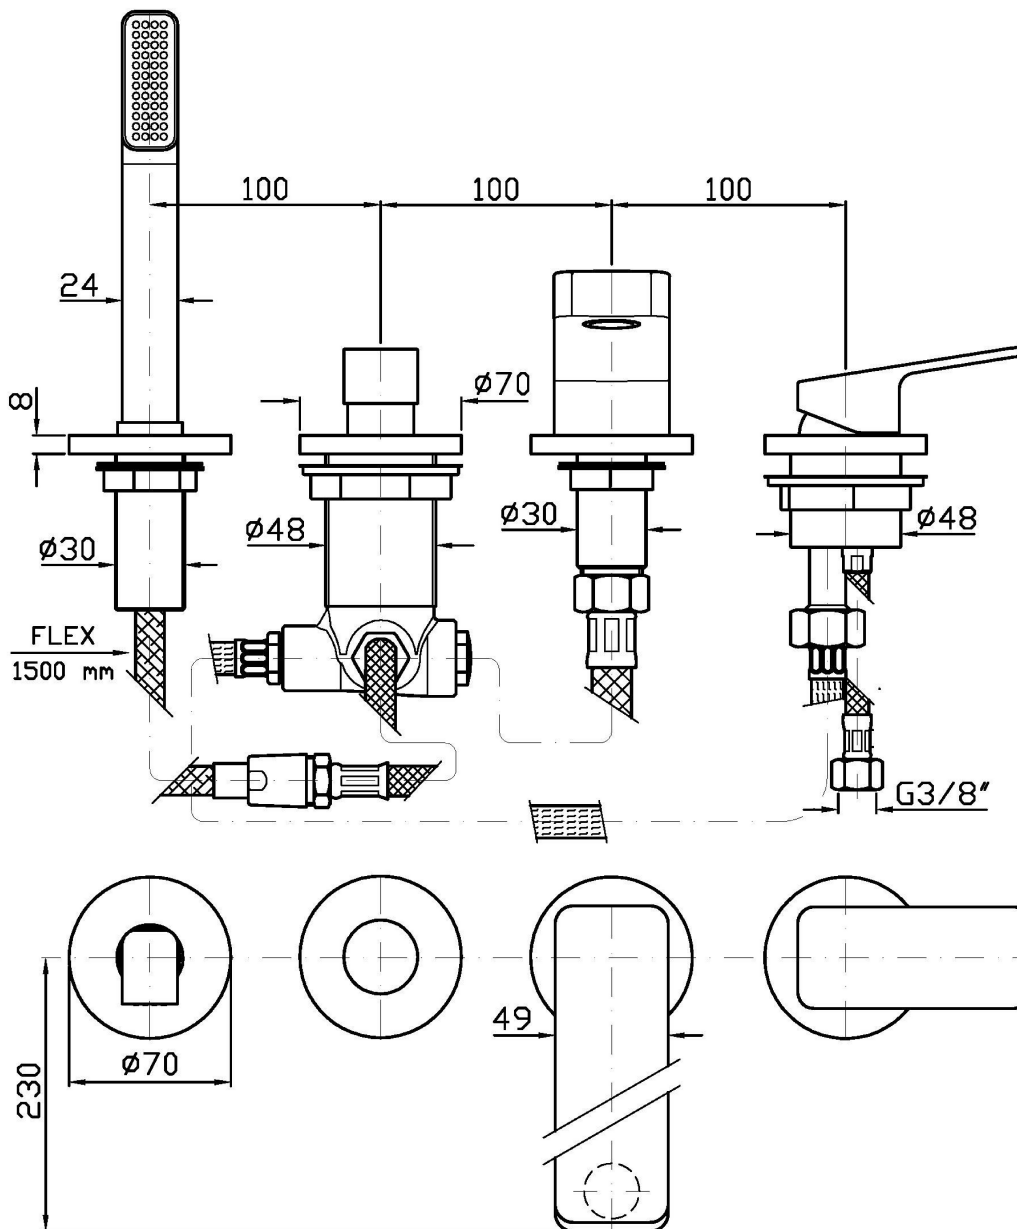

JINGLE

ZIN450

Disegno Complessivo / Overall Drawing