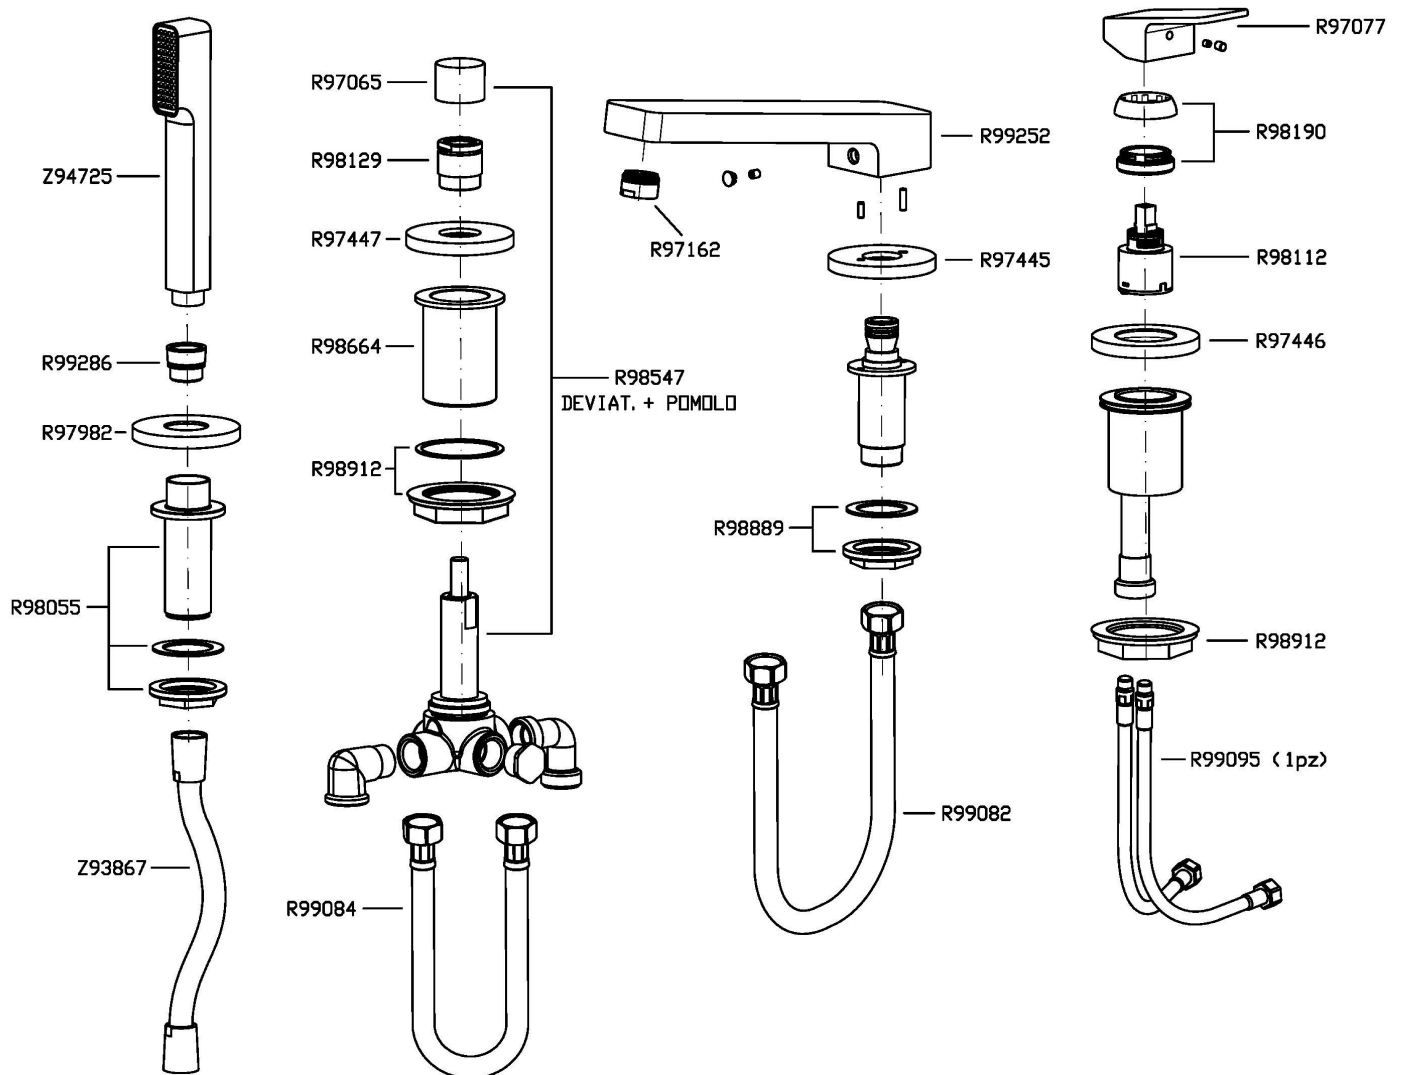

JINGLE

ZIN450

Esplosi / Exploded