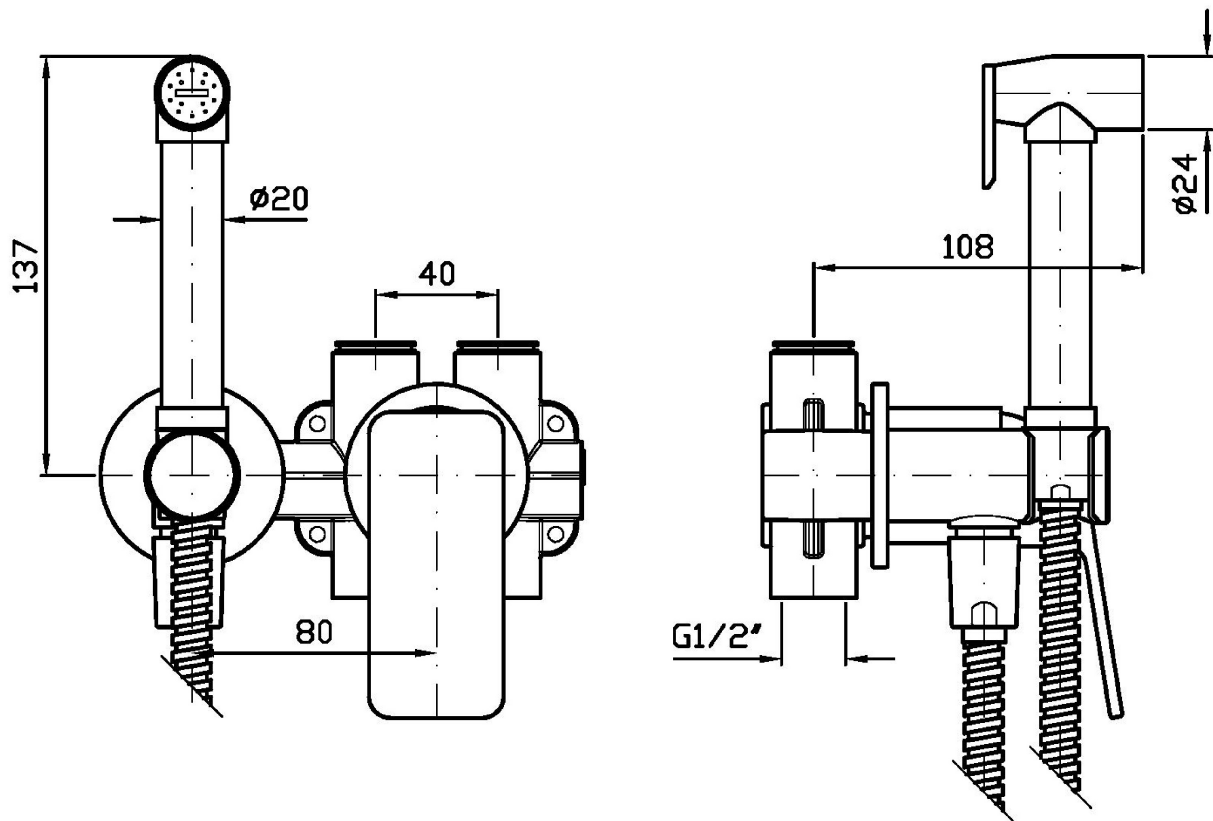

JINGLE

ZIN417

Idroscopino wc/bidet completo di miscelatore monocomando incasso. / WC/bidet hydrobrush with built-in mixer.

Idroscopino wc/bidet completo di miscelatore monocomando incasso, doccetta shut-off in ottone, appendidoccia duplex e flessibile da 1200 mm.

Water Saving - portata d'acqua uguale o inferiore a 6 l/min.

WC/bidet hydrobrush with built-in single lever mixer, brass shut-off handshower, handshower support and 1200 mm flexible hose.

Water Saving - water flow rate of 6 l/min or less.

JINGLE

ZIN417

Disegno Complessivo / Overall Drawing

Note / Notes

JINGLE

ZIN417

Portate / Flowrates (lt/min)

| PRESSIONE PRESSURE | 1 BAR | 2 BAR | 3 BAR | 4 BAR | 5 BAR |
|------------------------------|-------|-------|-------|-------|-------|
| DOCCETTA HANDSHOWER P1 | 3,1 | 4,1 | 4,7 | 5 | 5 |
| P2 | | | | | |
| P3 | | | | | |
| P4 | | | | | |
| P5 | | | | | |

JINGLE

ZIN417

Pesi e Misure / Weights and Sizes

| | | |
|-------------------------------|---------------|----------------|
| Peso (Kg) Weight (lb) | 1,20 (Kg) | 2,65 (lb) |
| Volume test (dc3) - (in3) | 4,05 (dc3) | 247,15 (in3) |
| h (mm) - (in) | 70,00 (mm) | 2,76 (in) |
| L1 (mm) - (in) | 150,00 (mm) | 5,91 (in) |
| L2 (mm) - (in) | 385,00 (mm) | 15,16 (in) |