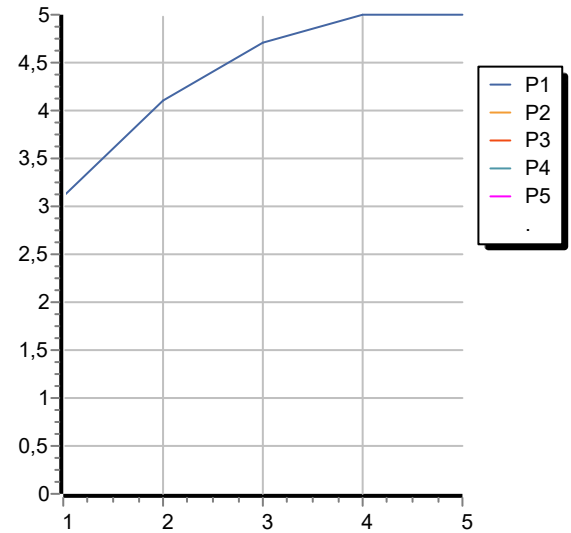

JINGLE

ZIN417

Disegno Complessivo / Overall Drawing

Note / Notes

JINGLE

ZIN417

Portate / Flowrates (lt/min)

| PRESSIONE PRESSURE | 1 BAR | 2 BAR | 3 BAR | 4 BAR | 5 BAR |
|------------------------------|-------|-------|-------|-------|-------|
| DOCCETTA HANDSHOWER P1 | 3,1 | 4,1 | 4,7 | 5 | 5 |
| P2 | | | | | |
| P3 | | | | | |
| P4 | | | | | |
| P5 | | | | | |

JINGLE

ZIN417

Pesi e Misure / Weights and Sizes

| | | |
|-------------------------------|---------------|----------------|
| Peso (Kg) Weight (lb) | 1,20 (Kg) | 2,65 (lb) |
| Volume test (dc3) - (in3) | 4,05 (dc3) | 247,15 (in3) |
| h (mm) - (in) | 70,00 (mm) | 2,76 (in) |
| L1 (mm) - (in) | 150,00 (mm) | 5,91 (in) |
| L2 (mm) - (in) | 385,00 (mm) | 15,16 (in) |