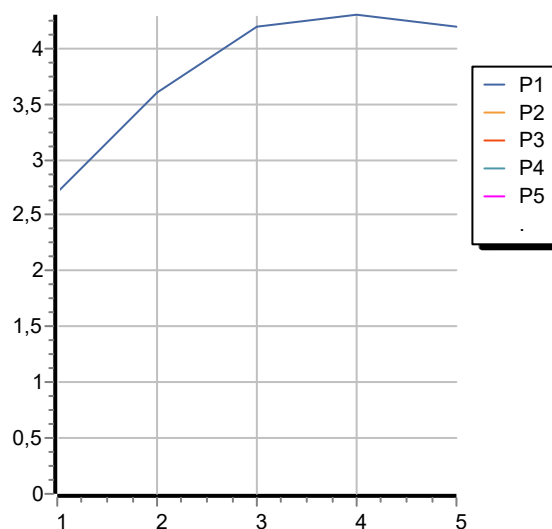

JINGLE

ZIN311

Disegno Complessivo / Overall Drawing

JINGLE

ZIN311

Esplosi / Exploded

JINGLE

ZIN311

Portate / Flowrates (lt/min)

PRESSIONE PRESSURE	1 BAR	2 BAR	3 BAR	4 BAR	5 BAR
P1 BIDET BIDET	2,7	3,6	4,2	4,3	4,2
P2					
P3					
P4					
P5					

JINGLE

ZIN311

Pesi e Misure / Weights and Sizes

Peso (Kg) Weight (lb)	1,82 (Kg)	4,01 (lb)
Volume test (dc3) - (in3)	4,05 (dc3)	247,15 (in3)
h (mm) - (in)	70,00 (mm)	2,76 (in)
L1 (mm) - (in)	150,00 (mm)	5,91 (in)
L2 (mm) - (in)	385,00 (mm)	15,16 (in)