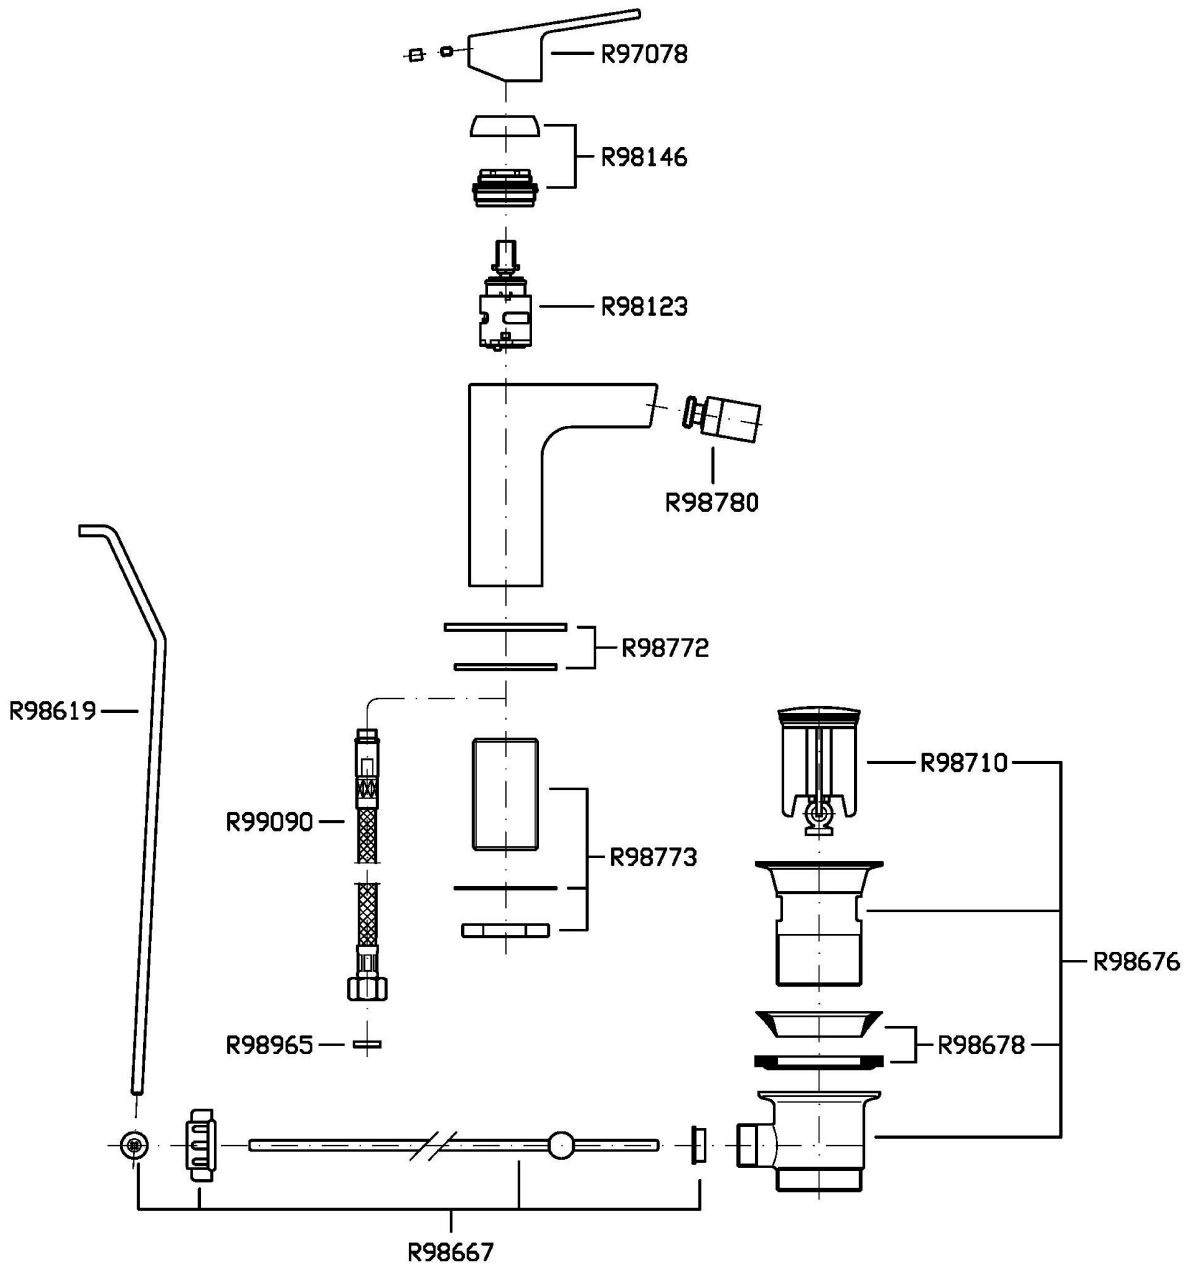

JINGLE

ZIN311

Miscelatore monocomando bidet. / Single lever bidet mixer.

Miscelatore monocomando bidet con aeratore, scarico da 1 ¼", flessibili di collegamento.
Water Saving - portata d'acqua uguale o inferiore a 6 l/min.

Single lever bidet mixer with aerator, 1 ¼" pop-up waste, flexible tails.
Water Saving - water flow rate of 6 l/min or less.

Finiture / Finishes

							
Cromo / Chrome	C3 Nickel Spazzolato / Brushed Nickel	C8 Nickel Lucido / Polished Nickel	C40 Oro / Gold	C41 Oro spazzolato / Brushed Gold	C50 Metal Black / Metal Black	C51 Metal Black spazzolato / Brushed Metal Black	W1 Bianco Opaco Goffrato / Embossed Matt White
							
N1 Nero Opaco Goffrato / Embossed Matt Black							

JINGLE

ZIN311

Disegno Complessivo / Overall Drawing

JINGLE

ZIN311

Esplosi / Exploded

JINGLE

ZIN311

Portate / Flowrates (lt/min)

PRESSIONE PRESSURE	1 BAR	2 BAR	3 BAR	4 BAR	5 BAR
P1 BIDET BIDET	2,7	3,6	4,2	4,3	4,2
P2					
P3					
P4					
P5					

JINGLE

ZIN311

Pesi e Misure / Weights and Sizes

Peso (Kg) Weight (lb)	1,82 (Kg)	4,01 (lb)
Volume test (dc3) - (in3)	4,05 (dc3)	247,15 (in3)
h (mm) - (in)	70,00 (mm)	2,76 (in)
L1 (mm) - (in)	150,00 (mm)	5,91 (in)
L2 (mm) - (in)	385,00 (mm)	15,16 (in)