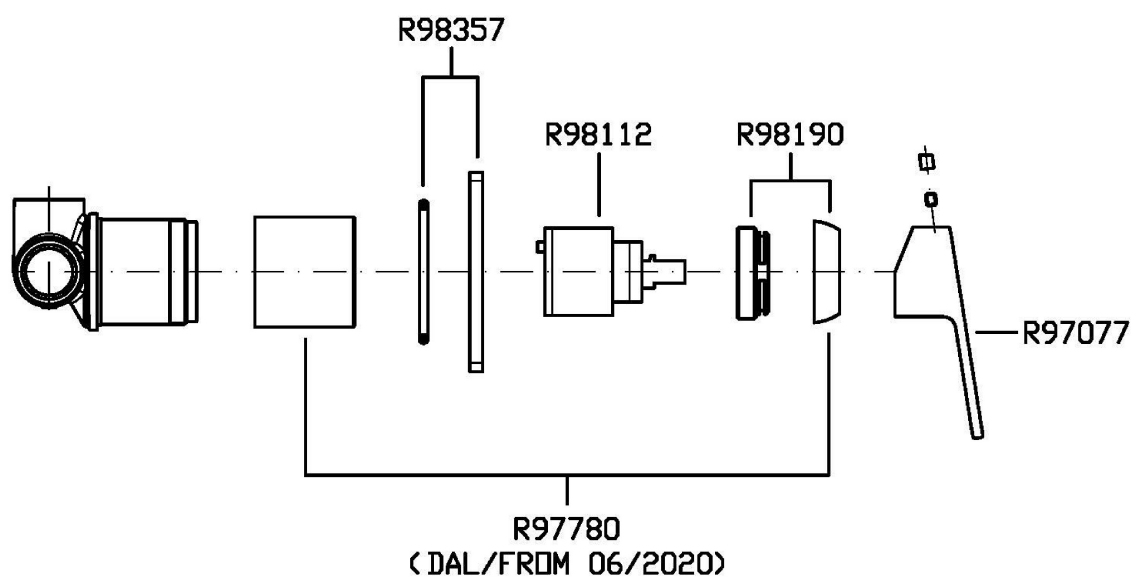

JINGLE

ZIN126

Esplosi / Exploded