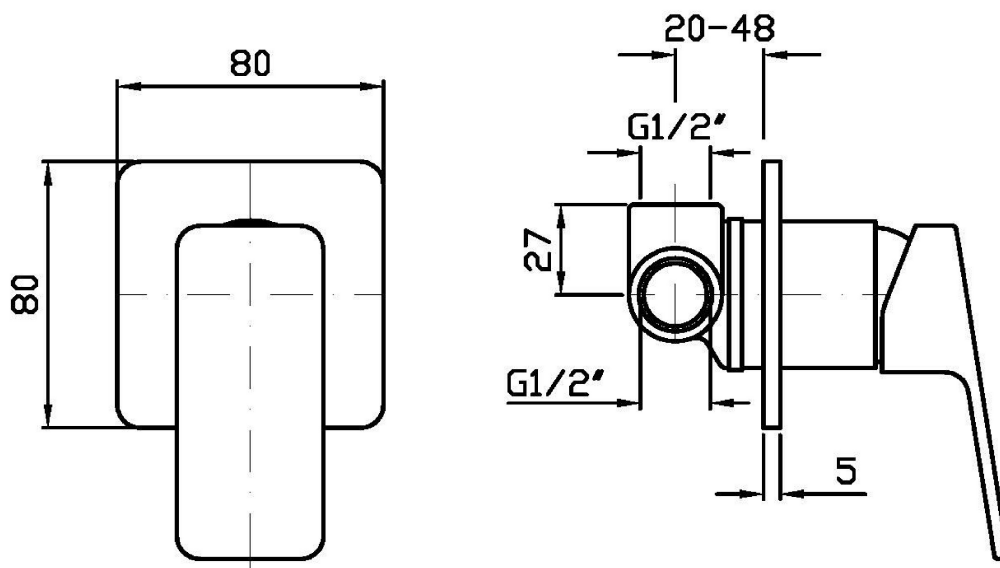

JINGLE

ZIN126

Disegno Complessivo / Overall Drawing