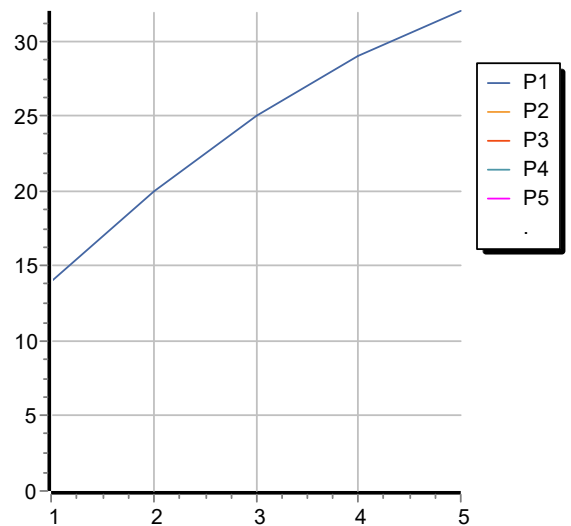

Certificazioni / Certifications

INGHILTERRA

UK APPROVAL KIWA

JINGLE

ZIN126

Portate / Flowrates (lt/min)

PRESSIONE PRESSURE	1 BAR	2 BAR	3 BAR	4 BAR	5 BAR
USCITA PRIMARIA PRIMARY OUTLET P1	14	20	25	29	32
P2					
P3					
P4					
P5					

JINGLE

ZIN126

Pesi e Misure / Weights and Sizes

Peso (Kg) Weight (lb)	0,49 (Kg)	1,08 (lb)
Volume test (dc3) - (in3)	1,21 (dc3)	73,84 (in3)
h (mm) - (in)	73,00 (mm)	2,87 (in)
L1 (mm) - (in)	127,00 (mm)	5,00 (in)
L2 (mm) - (in)	130,00 (mm)	5,12 (in)