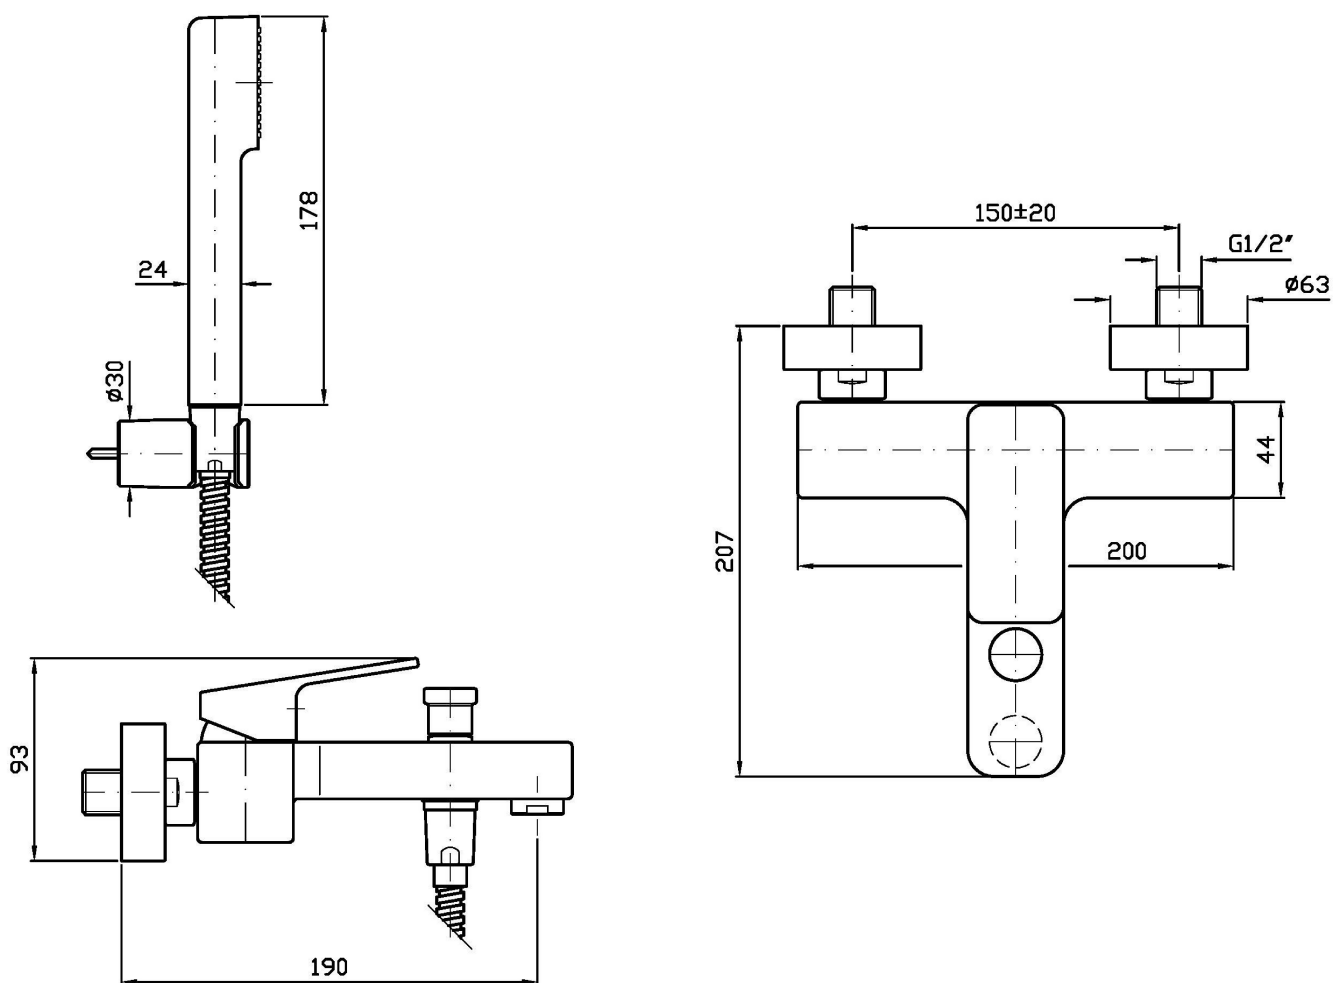

JINGLE

ZIN102

Disegno Complessivo / Overall Drawing