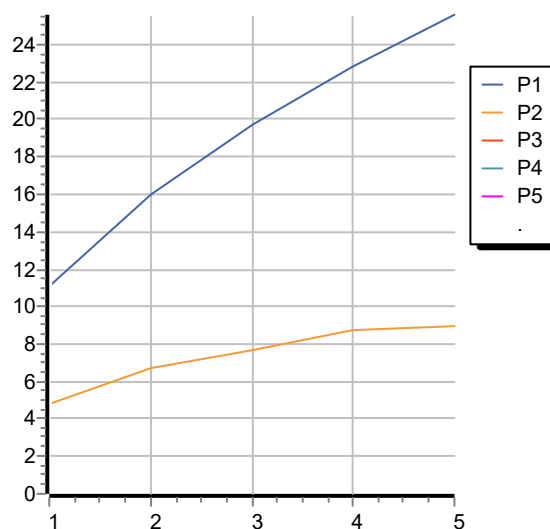

Portate / Flowrates (lt/min)

PRESSIONE PRESSURE	1 BAR	2 BAR	3 BAR	4 BAR	5 BAR
P1 BOCCA VASCA WALL SPOUT	11,1	16	19,7	22,8	25,6
P2 DOCCETTA HANDSHOWER	4,8	6,7	7,7	8,7	9
P3					
P4					
P5					

JINGLE

ZIN102

Pesi e Misure / Weights and Sizes

Peso (Kg) Weight (lb)	3,34 (Kg)	7,36 (lb)
Volume test (dc3) - (in3)	6,61 (dc3)	403,37 (in3)
h (mm) - (in)	143,00 (mm)	5,63 (in)
L1 (mm) - (in)	195,00 (mm)	7,68 (in)
L2 (mm) - (in)	237,00 (mm)	9,33 (in)