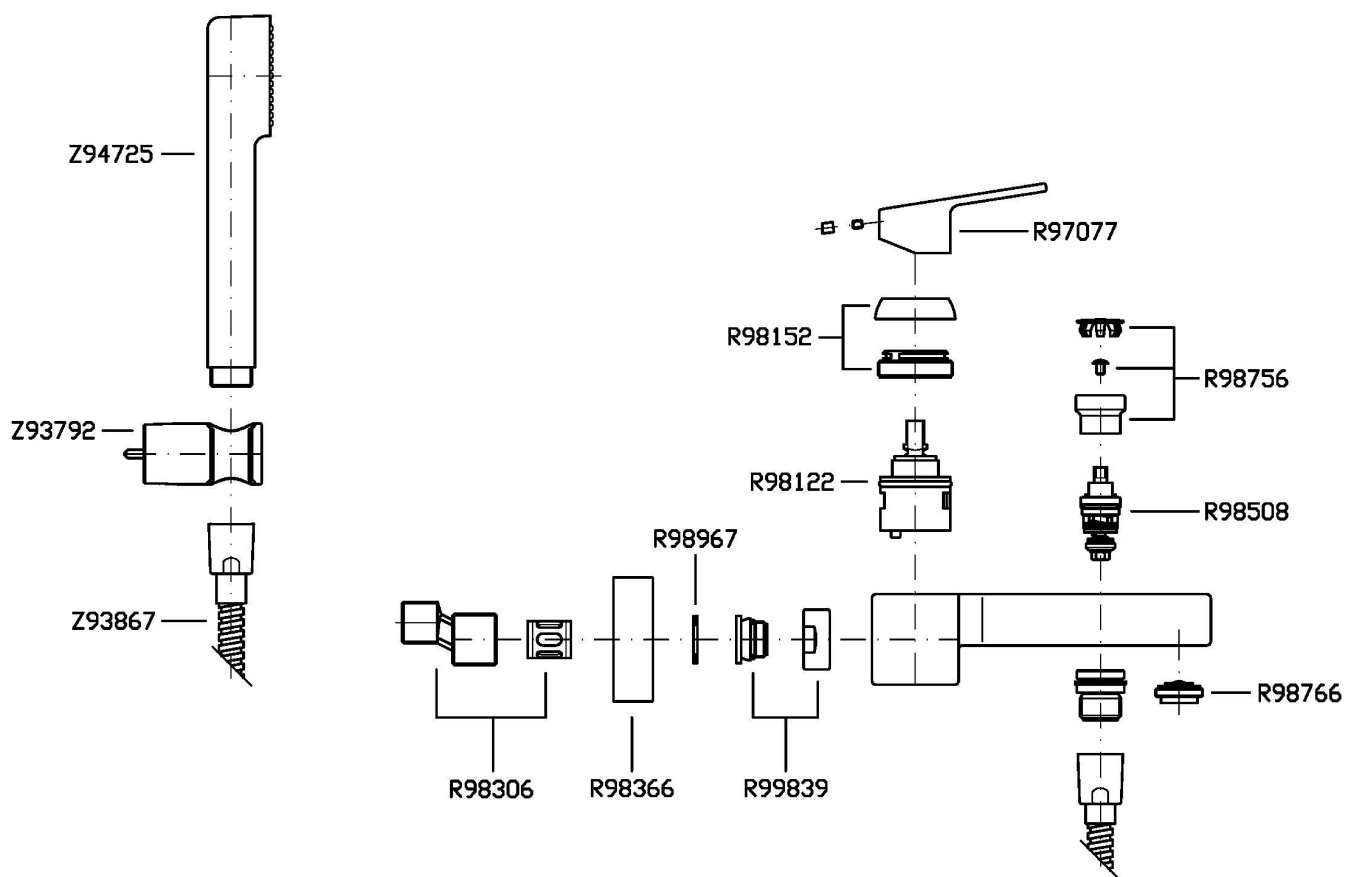

JINGLE

ZIN102

Disegno Complessivo / Overall Drawing

JINGLE

ZIN102

Esplosi / Exploded

JINGLE

ZIN102

Portate / Flowrates (lt/min)

PRESSIONE PRESSURE	1 BAR	2 BAR	3 BAR	4 BAR	5 BAR
P1 BOCCA VASCA WALL SPOUT	11,1	16	19,7	22,8	25,6
P2 DOCCETTA HANDSHOWER	4,8	6,7	7,7	8,7	9
P3					
P4					
P5					

JINGLE

ZIN102

Pesi e Misure / Weights and Sizes

Peso (Kg) Weight (lb)	3,34 (Kg)	7,36 (lb)
Volume test (dc3) - (in3)	6,61 (dc3)	403,37 (in3)
h (mm) - (in)	143,00 (mm)	5,63 (in)
L1 (mm) - (in)	195,00 (mm)	7,68 (in)
L2 (mm) - (in)	237,00 (mm)	9,33 (in)