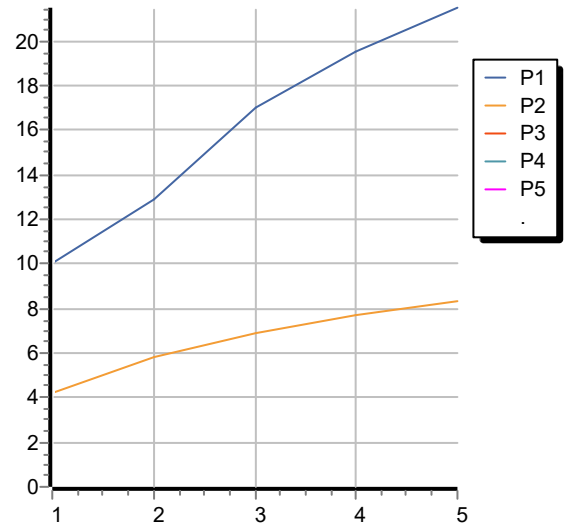

Note / Notes

HOOP

ZHO825

Portate / Flowrates (lt/min)

PRESSIONE PRESSURE	1 BAR	2 BAR	3 BAR	4 BAR	5 BAR
P1 BOCCA VASCA WALL SPOUT	10	12,9	17	19,5	21,5
P2 DOCCETTA HANDSHOWER	4,2	5,8	6,9	7,7	8,3
P3					
P4					
P5					

HOOP

ZHO825

Pesi e Misure / Weights and Sizes

Peso (Kg) Weight (lb)	3,10 (Kg)	6,83 (lb)
Volume test (dc3) - (in3)	11,01 (dc3)	671,87 (in3)
h (mm) - (in)	90,00 (mm)	3,54 (in)
L1 (mm) - (in)	335,00 (mm)	13,19 (in)
L2 (mm) - (in)	365,00 (mm)	14,37 (in)