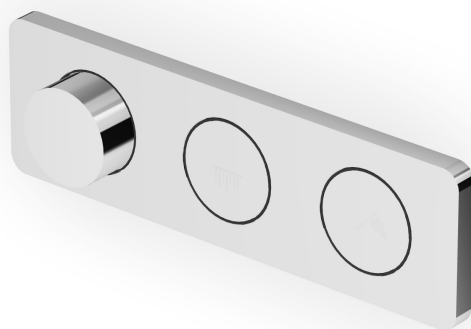

HOOP

ZHO821

Termostatico incasso doccia a 2 pulsanti. / Built-in thermostatic shower mixer, with 2 on-off buttons.

Termostatico incasso doccia da 1/2", combinazione con 2 pulsanti on-off per soffione e doccia. Installazione possibile sia in verticale che in orizzontale.

1/2" built-in thermostatic shower mixer, arrangement with 2 on-off buttons for shower head and handshower. Both vertical and horizontal installation possible.

R96702

Parte incasso / Built-in part

HOOP

ZHO821