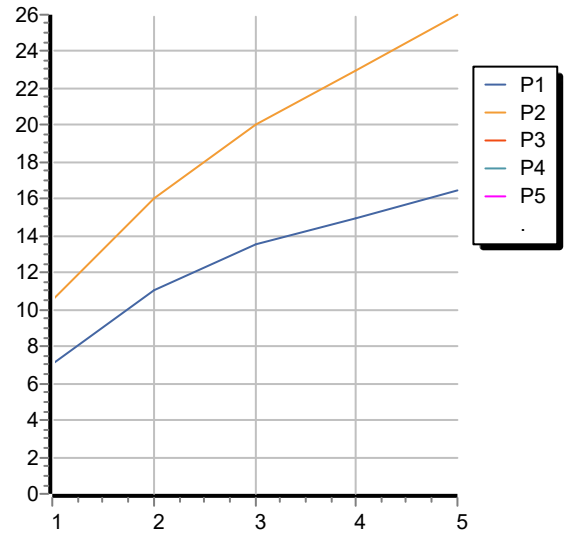

Note / Notes

HOOP

ZHO821

Disegno Complessivo / Overall Drawing

HOOP

ZHO821

Portate / Flowrates (lt/min)

PRESSIONE PRESSURE	1 BAR	2 BAR	3 BAR	4 BAR	5 BAR
1 RUBINETTO APERTO <i>P1</i>	7	11	13,5	15	16,5
2 RUBINETTI APERTI 2 TAPS OPENED <i>P2</i>	10,5	16	20	23	26
<i>P3</i>					
<i>P4</i>					
<i>P5</i>					

HOOP

ZHO821

Pesi e Misure / Weights and Sizes

Peso (Kg) Weight (lb)	1,70 (Kg)	3,75 (lb)
Volume test (dc3) - (in3)	7,80 (dc3)	475,98 (in3)
h (mm) - (in)	90,00 (mm)	3,54 (in)
L1 (mm) - (in)	250,00 (mm)	9,84 (in)
L2 (mm) - (in)	333,00 (mm)	13,11 (in)