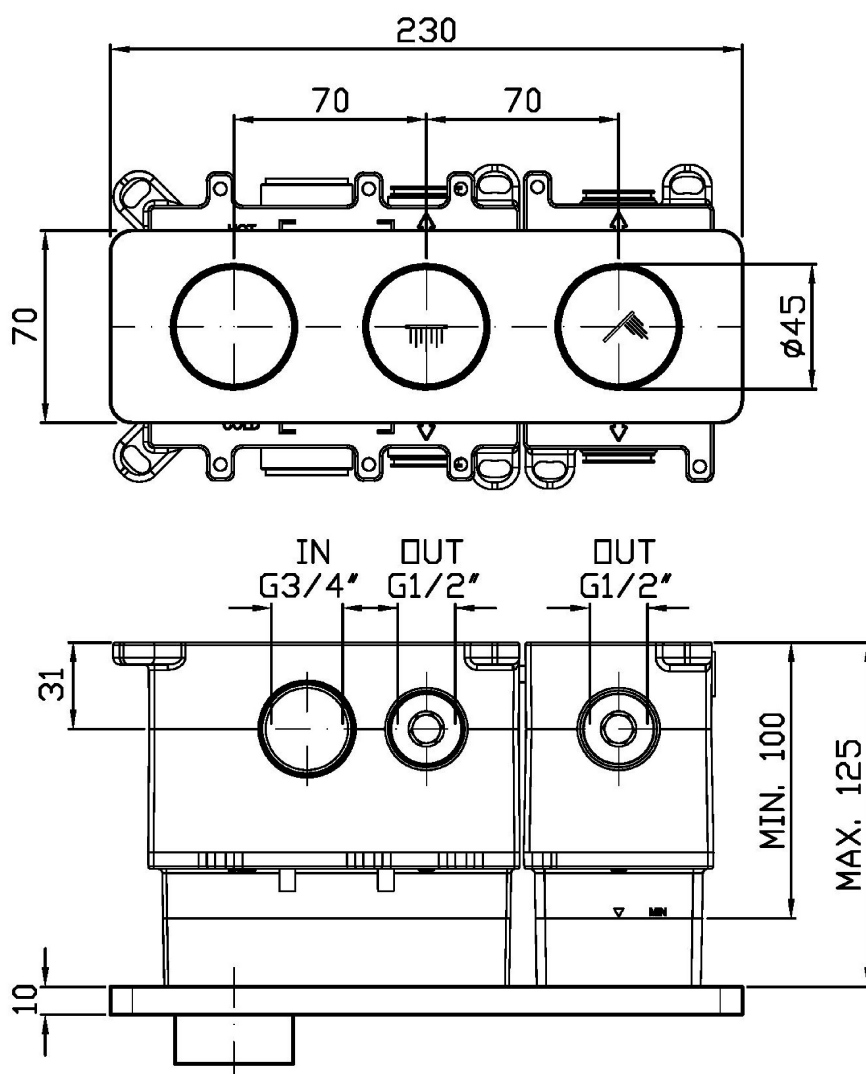

HOOP

ZHO821

Termostatico incasso doccia a 2 pulsanti. / Built-in thermostatic shower mixer, with 2 on-off buttons.

Termostatico incasso doccia da 1/2", combinazione con 2 pulsanti on-off per soffione e doccia. Installazione possibile sia in verticale che in orizzontale.

1/2" built-in thermostatic shower mixer, arrangement with 2 on-off buttons for shower head and handshower. Both vertical and horizontal installation possible.

R96702

Parte incasso / Built-in part

HOOP

ZHO821

Note / Notes

HOOP

ZHO821

Disegno Complessivo / Overall Drawing

HOOP

ZHO821

Portate / Flowrates (lt/min)

PRESSIONE PRESSURE	1 BAR	2 BAR	3 BAR	4 BAR	5 BAR
1 RUBINETTO APERTO <i>P1</i>	7	11	13,5	15	16,5
2 RUBINETTI APERTI 2 TAPS OPENED <i>P2</i>	10,5	16	20	23	26
<i>P3</i>					
<i>P4</i>					
<i>P5</i>					

HOOP

ZHO821

Pesi e Misure / Weights and Sizes

Peso (Kg) Weight (lb)	1,70 (Kg)	3,75 (lb)
Volume test (dc3) - (in3)	7,80 (dc3)	475,98 (in3)
h (mm) - (in)	90,00 (mm)	3,54 (in)
L1 (mm) - (in)	250,00 (mm)	9,84 (in)
L2 (mm) - (in)	333,00 (mm)	13,11 (in)