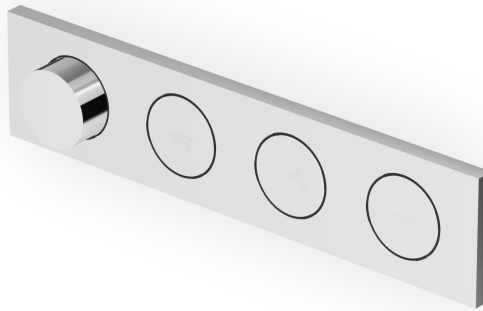

HOOP

ZHO783

Termostatico incasso doccia a 3 pulsanti. / Built-in thermostatic shower mixer, with 3 on-off buttons.

Termostatico incasso doccia da 1/2", combinazione con 3 pulsanti on-off per soffione, doccetta e getto a lama. Installazione possibile sia in verticale che in orizzontale.

1/2" built-in thermostatic shower mixer, arrangement with 3 on-off buttons for shower head, handshower and blade jet. Both vertical and horizontal installation possible.

R96703

Parte incasso / Built-in part