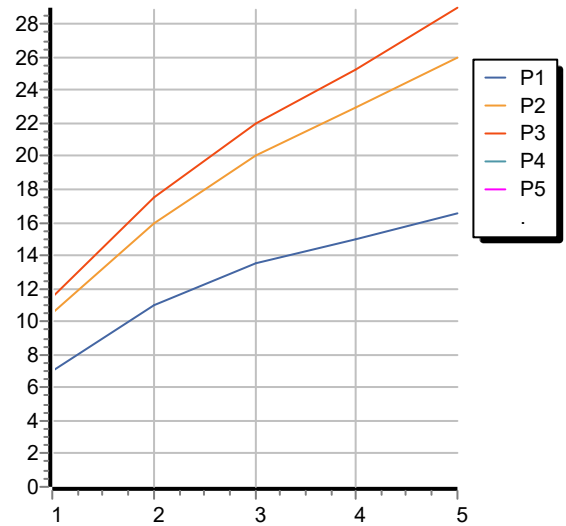

HOOP

ZHO783

Disegno Complessivo / Overall Drawing

Note / Notes

Articolo non compatibile con bocca Z93768 e soffioni Z94218, Z94229 e Z94230.

Item not compatible with spout code Z93768 and shower heads codes Z94218, Z94229, Z94230.

HOOP

ZHO783

Portate / Flowrates (lt/min)

| PRESSIONE PRESSURE | 1 BAR | 2 BAR | 3 BAR | 4 BAR | 5 BAR |
|--|-------|-------|-------|-------|-------|
| 1 RUBINETTO APERTO <i>P1</i> | 7 | 11 | 13,5 | 15 | 16,5 |
| 2 RUBINETTO APERTI 2 TAPS OPENED <i>P2</i> | 10,5 | 16 | 20 | 23 | 26 |
| 3 RUBINETTO APERTI 3 TAPS OPENED <i>P3</i> | 11,5 | 17,5 | 22 | 25,2 | 29 |
| <i>P4</i> | | | | | |
| <i>P5</i> | | | | | |

HOOP

ZHO783

Pesi e Misure / Weights and Sizes

| | | |
|-------------------------------|---------------|----------------|
| Peso (Kg) Weight (lb) | 1,95 (Kg) | 4,30 (lb) |
| Volume test (dc3) - (in3) | 7,50 (dc3) | 457,68 (in3) |
| h (mm) - (in) | 90,00 (mm) | 3,54 (in) |
| L1 (mm) - (in) | 250,00 (mm) | 9,84 (in) |
| L2 (mm) - (in) | 333,00 (mm) | 13,11 (in) |