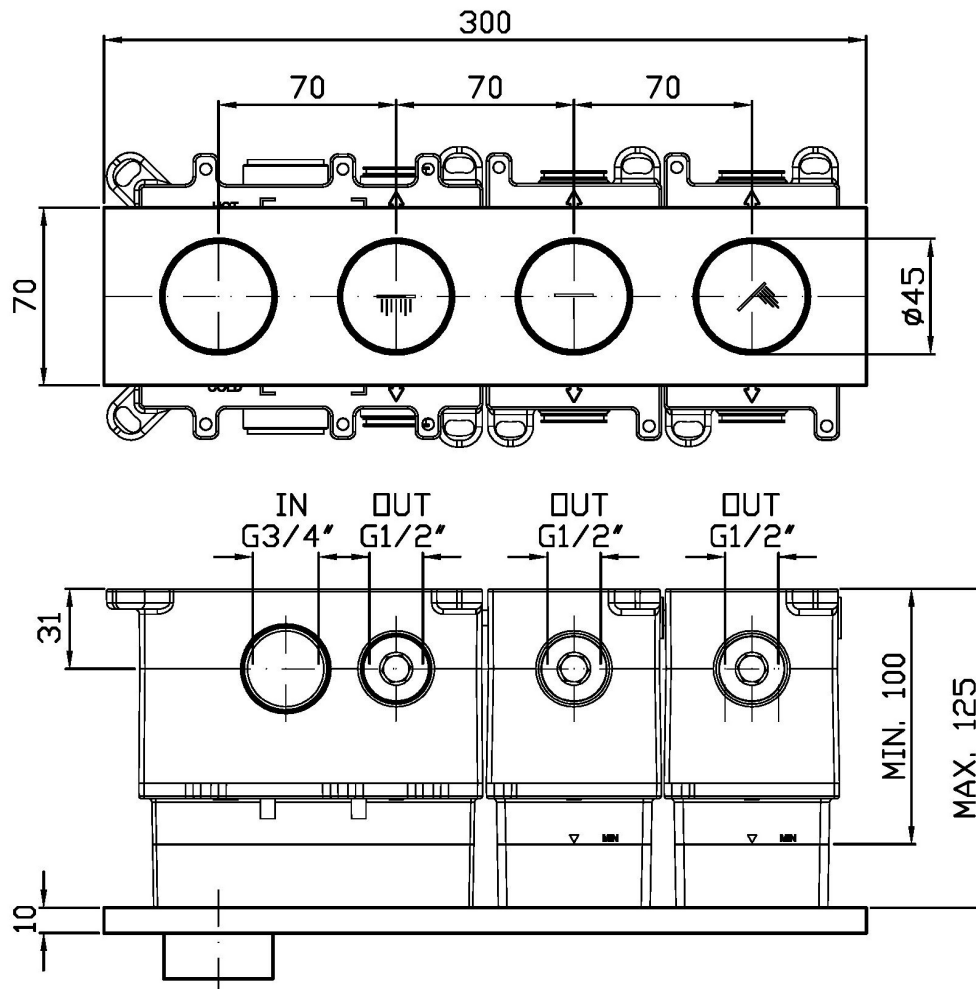

HOOP

ZHO783

Disegno Complessivo / Overall Drawing

Note / Notes

Articolo non compatibile con bocca Z93768 e soffioni Z94218, Z94229 e Z94230.

Item not compatible with spout code Z93768 and shower heads codes Z94218, Z94229, Z94230.