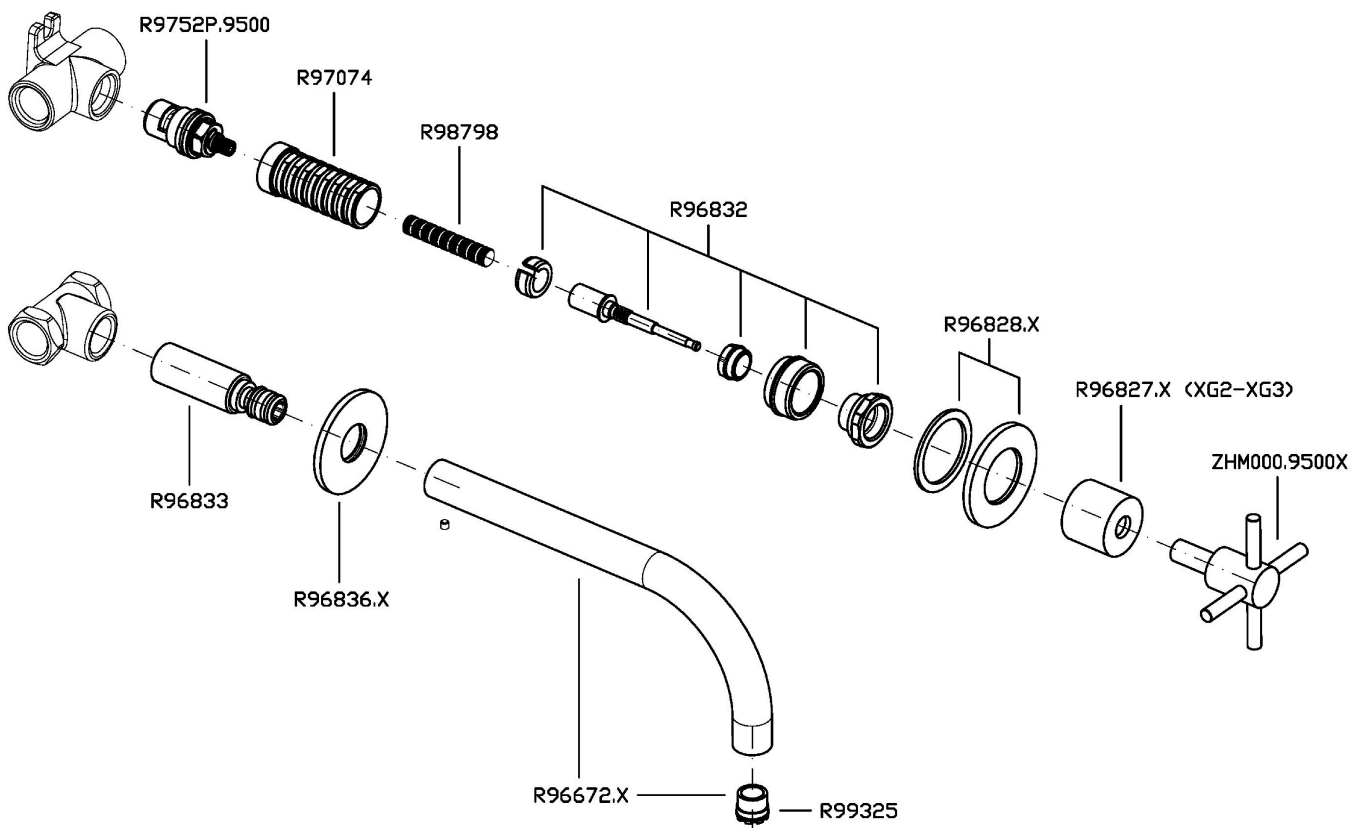

ZHM764.X

Disegno Complessivo / Overall Drawing

HELM

ZHM764.X

Esplosi / Exploded

HELM

ZHM764.X Portate / Flowrates (lt/min)

| PRESSIONE PRESSURE | 1 BAR | 2 BAR | 3 BAR | 4 BAR | 5 BAR |
|-----------------------|-------|-------|-------|-------|-------|
| P1 LAVABO BASIN | 4 | 4,6 | 4,8 | 4,9 | 5 |
| P2 | | | | | |
| P3 | | | | | |
| P4 | | | | | |
| P5 | | | | | |

HELM

ZHM764.X Pesi e Misure / Weights and Sizes

| | | |
|-------------------------------|---------------|----------------|
| Peso (Kg) Weight (lb) | 1,80 (Kg) | 3,97 (lb) |
| Volume test (dc3) - (in3) | 7,50 (dc3) | 457,68 (in3) |
| h (mm) - (in) | 90,00 (mm) | 3,54 (in) |
| L1 (mm) - (in) | 250,00 (mm) | 9,84 (in) |
| L2 (mm) - (in) | 333,00 (mm) | 13,11 (in) |