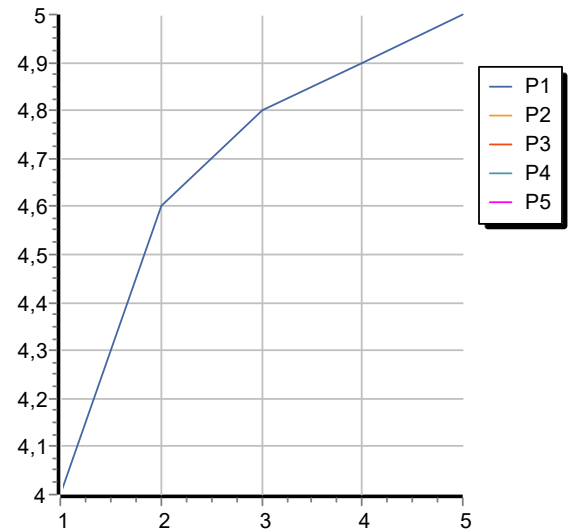

ZHM764.X

Disegno Complessivo / Overall Drawing

HELM

ZHM764.X

Esplosi / Exploded

HELM

ZHM764.X Portate / Flowrates (lt/min)

| PRESSIONE PRESSURE | 1 BAR | 2 BAR | 3 BAR | 4 BAR | 5 BAR |
|-----------------------|-------|-------|-------|-------|-------|
| P1 LAVABO BASIN | 4 | 4,6 | 4,8 | 4,9 | 5 |
| P2 | | | | | |
| P3 | | | | | |
| P4 | | | | | |
| P5 | | | | | |