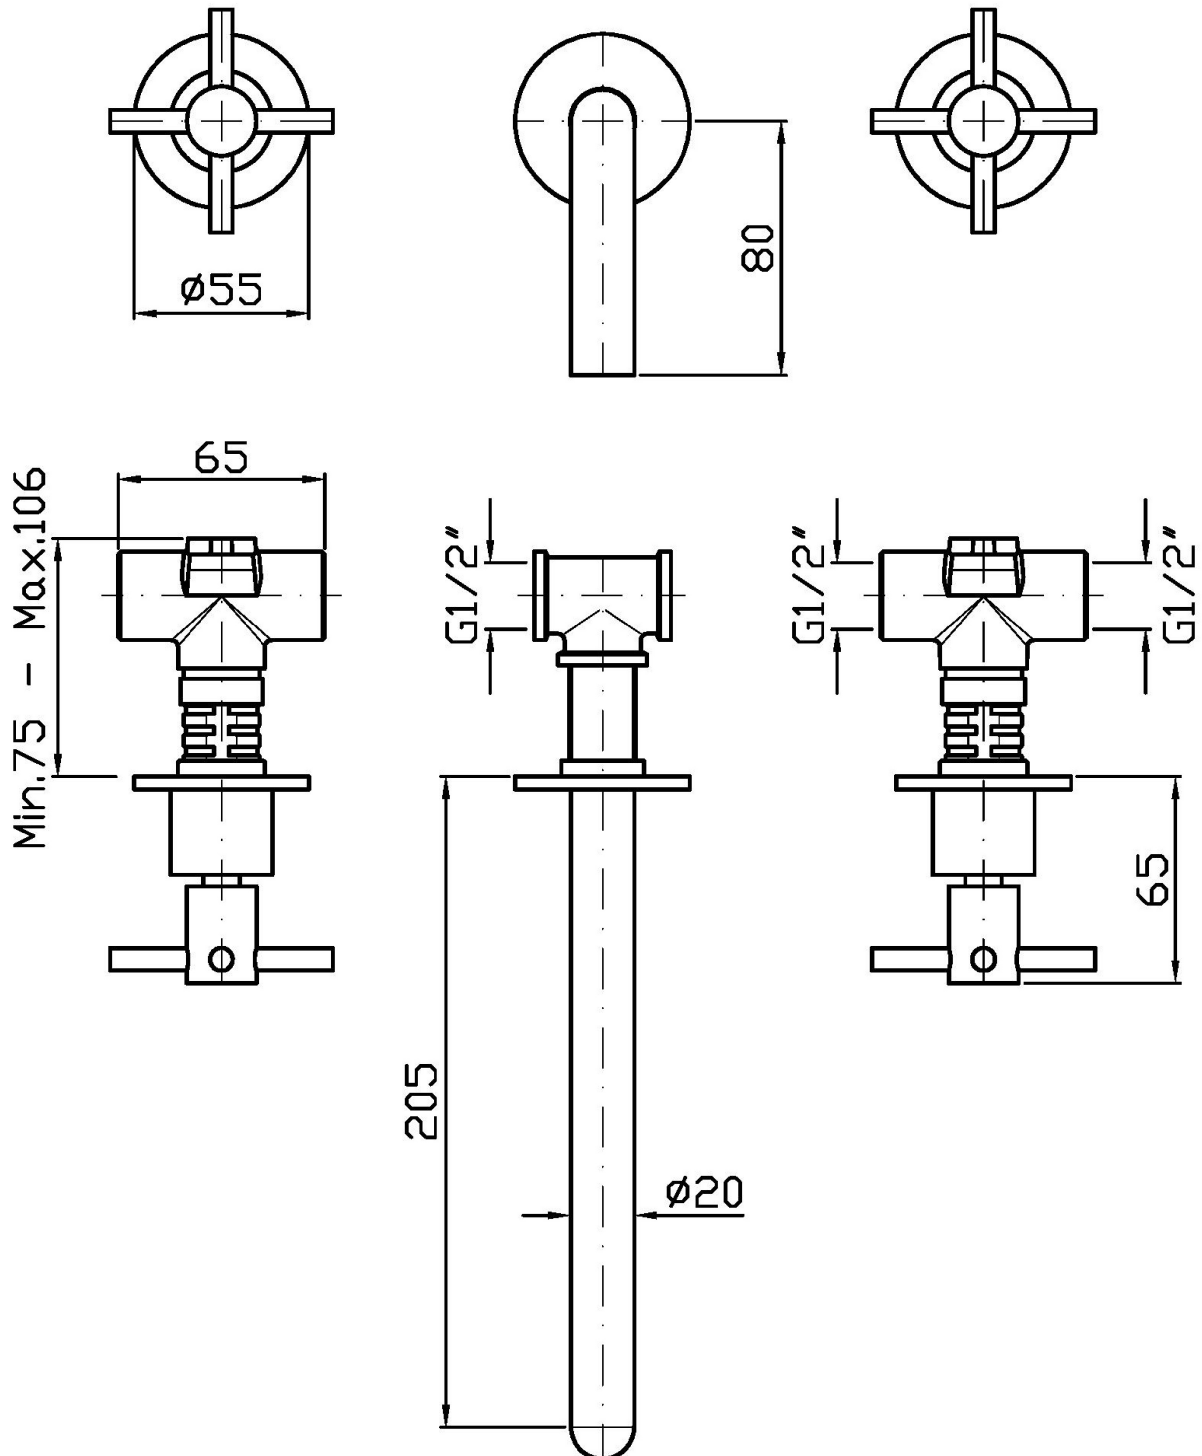

HELM

ZHM764.X

Disegno Complessivo / Overall Drawing