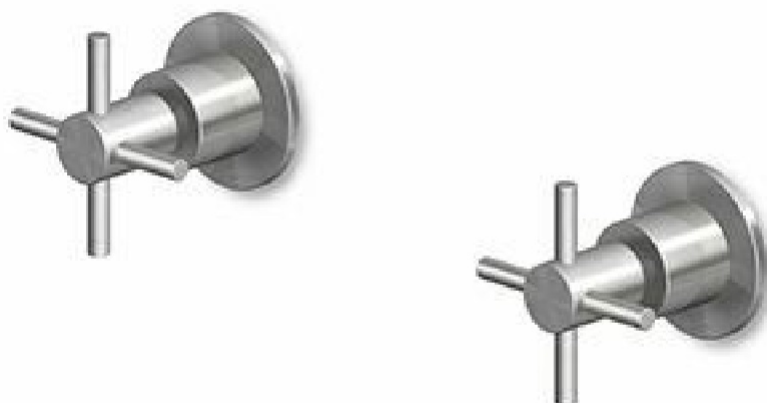

## HELM

ZHM738.X

Batteria incasso doccia. / Built-in shower mixer.

Batteria incasso doccia in acciaio inox AISI 316L, rubinetti Hot and Cold

Built-in shower mixer in AISI 316L stainless steel, taps Hot and Cold.

R99503

Parte incasso. / Built-in part.