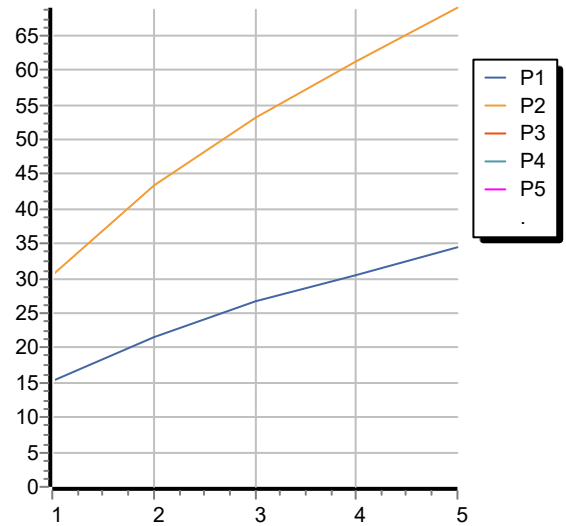

### ZHM738.X Portate / Flowrates (lt/min)

PRESSIONE PRESSURE	1 BAR	2 BAR	3 BAR	4 BAR	5 BAR
1 RUBINETTO APERTO <i>P1</i>	15,3	21,7	26,6	30,6	34,5
2 RUBINETTI APERTI 2 TAPS OPENED <i>P2</i>	30,6	43,4	53,2	61,2	69
<i>P3</i>					
<i>P4</i>					
<i>P5</i>					