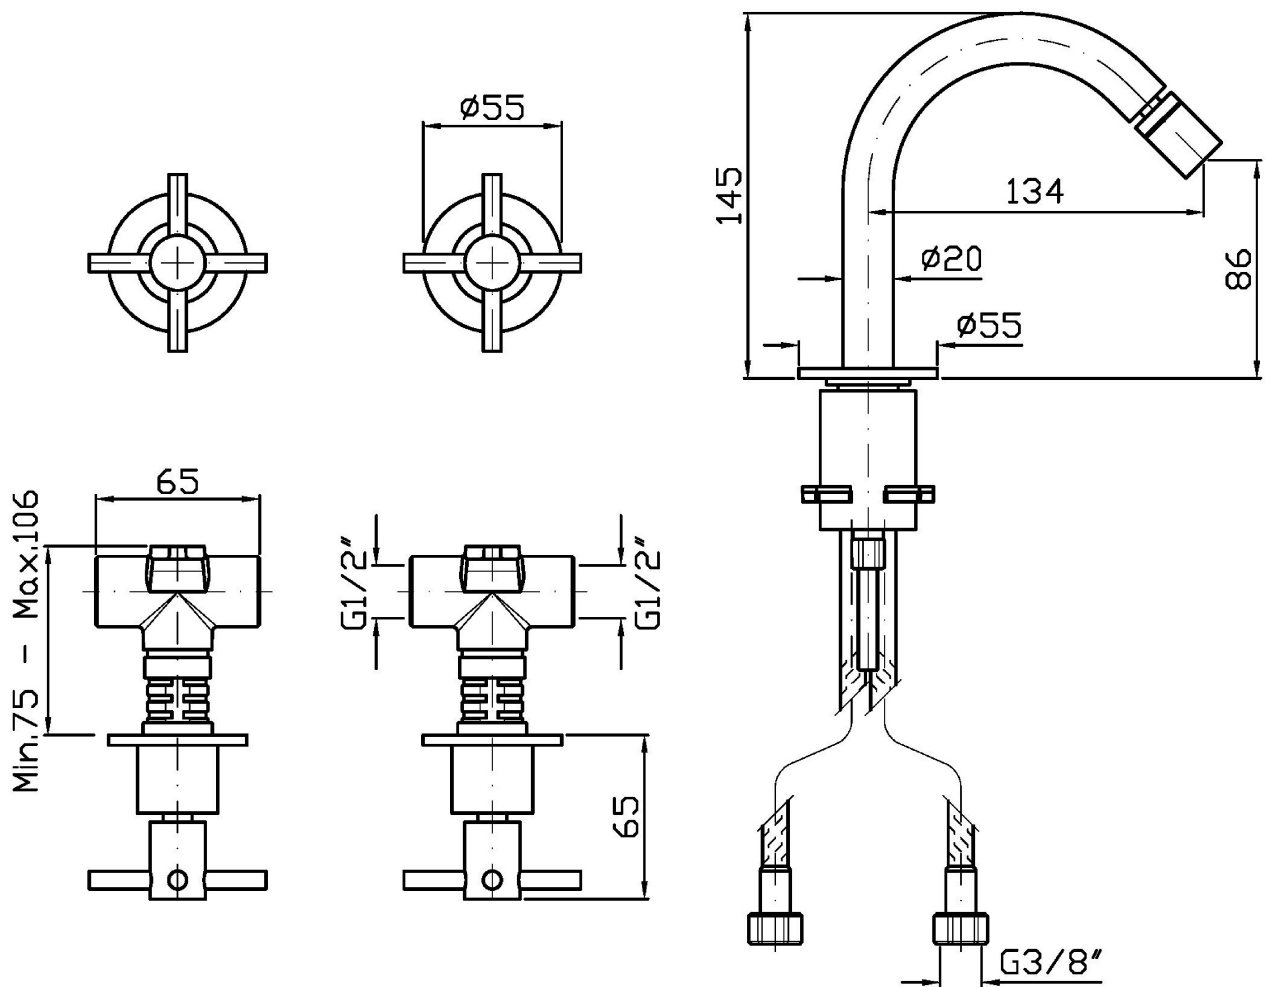

ZHM737.X

Disegno Complessivo / Overall Drawing

HELM

ZHM737.X

Esplosi / Exploded

HELM

ZHM737.X Portate / Flowrates (lt/min)

PRESSIONE PRESSURE	1 BAR	2 BAR	3 BAR	4 BAR	5 BAR
P1 BIDET BIDET	2,6	3,7	4,4	4,5	4,5
P2					
P3					
P4					
P5					

HELM

ZHM737.X Pesì e Misure / Weights and Sizes

Peso (Kg) Weight (lb)	1,80 (Kg)	3,97 (lb)
Volume test (dc3) - (in3)	7,50 (dc3)	457,68 (in3)
h (mm) - (in)	90,00 (mm)	3,54 (in)
L1 (mm) - (in)	250,00 (mm)	9,84 (in)
L2 (mm) - (in)	333,00 (mm)	13,11 (in)