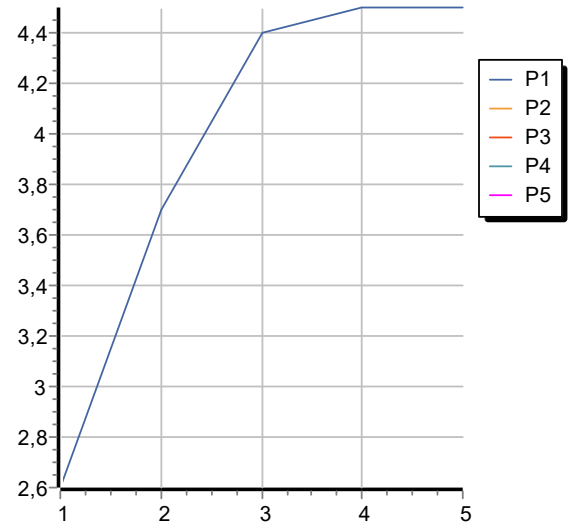

ZHM737.X

Disegno Complessivo / Overall Drawing

HELM

ZHM737.X

Esplosi / Exploded

HELM

ZHM737.X Portate / Flowrates (lt/min)

PRESSIONE PRESSURE	1 BAR	2 BAR	3 BAR	4 BAR	5 BAR
P1 BIDET BIDET	2,6	3,7	4,4	4,5	4,5
P2					
P3					
P4					
P5					

HELM

ZHM737.X Pesì e Misure / Weights and Sizes

Peso (Kg) Weight (lb)	1,80 (Kg)	3,97 (lb)
Volume test (dc3) - (in3)	7,50 (dc3)	457,68 (in3)
h (mm) - (in)	90,00 (mm)	3,54 (in)
L1 (mm) - (in)	250,00 (mm)	9,84 (in)
L2 (mm) - (in)	333,00 (mm)	13,11 (in)