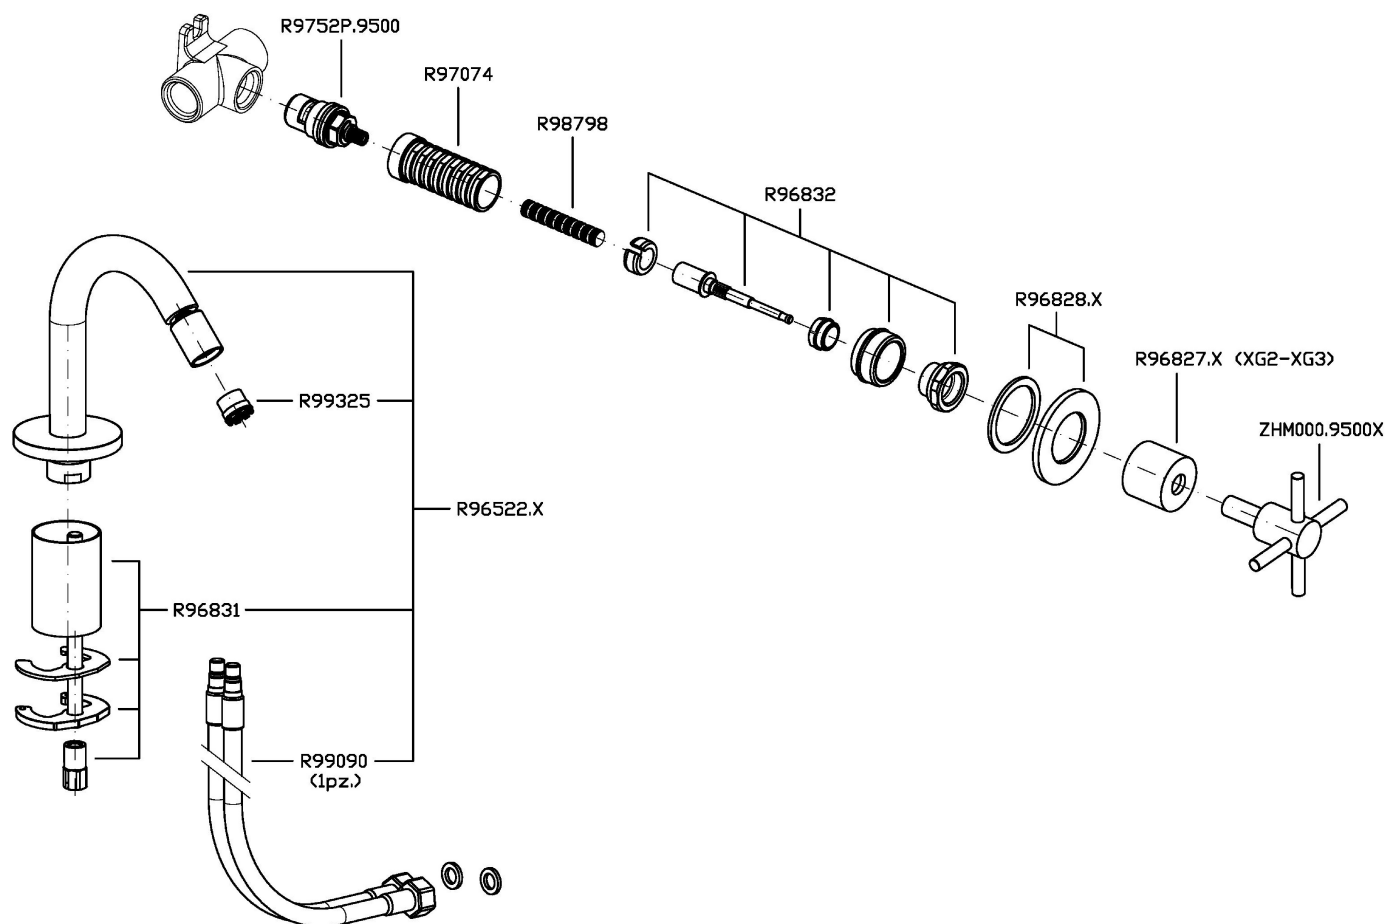

ZHM737.X

Disegno Complessivo / Overall Drawing

HELM

ZHM737.X

Esplosi / Exploded

HELM

ZHM737.X Portate / Flowrates (lt/min)

PRESSIONE PRESSURE	1 BAR	2 BAR	3 BAR	4 BAR	5 BAR
P1 BIDET BIDET	2,6	3,7	4,4	4,5	4,5
P2					
P3					
P4					
P5					

HELM

ZHM737.X Pesì e Misure / Weights and Sizes

Peso (Kg) Weight (lb)	1,80 (Kg)	3,97 (lb)
Volume test (dc3) - (in3)	7,50 (dc3)	457,68 (in3)
h (mm) - (in)	90,00 (mm)	3,54 (in)
L1 (mm) - (in)	250,00 (mm)	9,84 (in)
L2 (mm) - (in)	333,00 (mm)	13,11 (in)