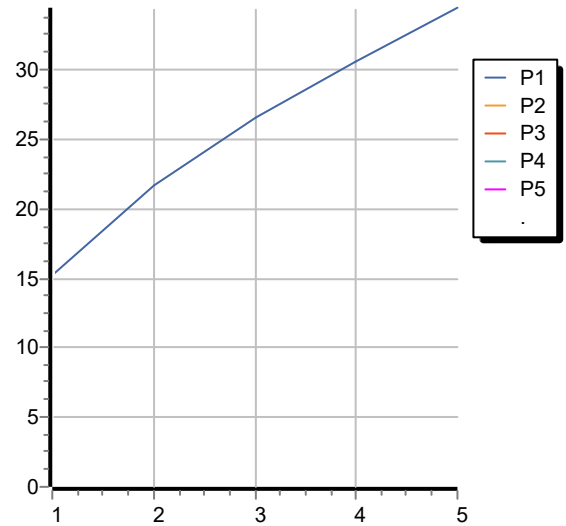

HELM

ZHM729.X

Disegno Complessivo / Overall Drawing

HELM

ZHM729.X

Esplosi / Exploded

HELM

ZHM729.X Portate / Flowrates (lt/min)

PRESSIONE PRESSURE	1 BAR	2 BAR	3 BAR	4 BAR	5 BAR
1 RUBINETTO APERTO <i>P1</i>	15,3	21,7	26,6	30,6	34,5
<i>P2</i>					
<i>P3</i>					
<i>P4</i>					
<i>P5</i>					

HELM

ZHM729.X Pesi e Misure / Weights and Sizes

Peso (Kg) Weight (lb)	0,50 (Kg)	1,10 (lb)
Volume test (dc3) - (in3)	1,21 (dc3)	73,84 (in3)
h (mm) - (in)	73,00 (mm)	2,87 (in)
L1 (mm) - (in)	127,00 (mm)	5,00 (in)
L2 (mm) - (in)	130,00 (mm)	5,12 (in)