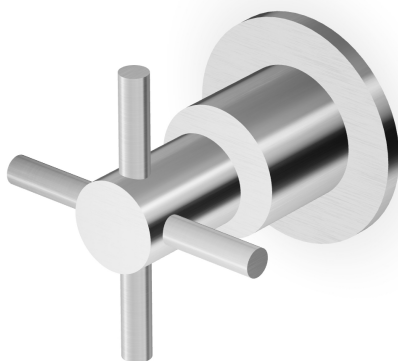

HELM

ZHM729.X

Rubinetto incasso / Wall valve.

Rubinetto incasso da 1/2", in acciaio inox AISI 316L.

1/2" wall valve in AISI 316L stainless steel.

R99779

Parte incasso. / Built-in part.

HELM

ZHM729.X

Finiture / Finishes

X

Acciaio inox spazzolato /
Brushed stainless steel

XG2

Acciaio inox spazz.-godr.
verticale / Br. stainless
steel-Vertical knurling

XG3

Acciaio inox
spazz.-godronatura diagonale
/ Br. stainless steel-diagonal