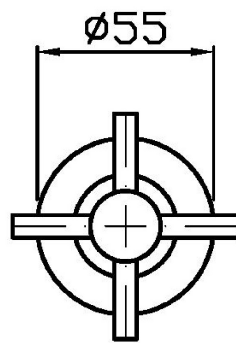

Br. PVD copper-godr.
verticale / Br. PVD
copper-vertical knurling

XP91G

Br. PVD copper-godr.
diagonale / Br. PVD
copper-diagonal knurling

Note / Notes

HELM

ZHM729.X

Disegno Complessivo / Overall Drawing

HELM

ZHM729.X

Esplosi / Exploded

HELM

ZHM729.X Portate / Flowrates (lt/min)

PRESSIONE PRESSURE	1 BAR	2 BAR	3 BAR	4 BAR	5 BAR
1 RUBINETTO APERTO <i>P1</i>	15,3	21,7	26,6	30,6	34,5
<i>P2</i>					
<i>P3</i>					
<i>P4</i>					
<i>P5</i>					

HELM

ZHM729.X Pesi e Misure / Weights and Sizes

Peso (Kg) Weight (lb)	0,50 (Kg)	1,10 (lb)
Volume test (dc3) - (in3)	1,21 (dc3)	73,84 (in3)
h (mm) - (in)	73,00 (mm)	2,87 (in)
L1 (mm) - (in)	127,00 (mm)	5,00 (in)
L2 (mm) - (in)	130,00 (mm)	5,12 (in)