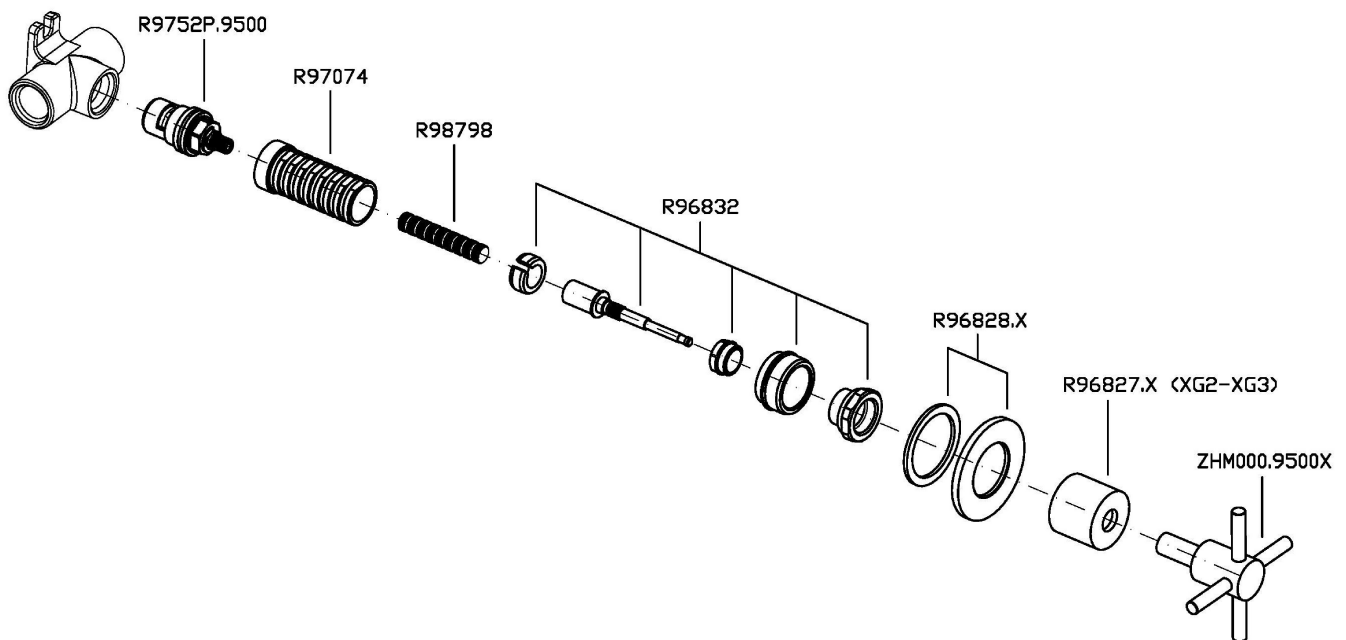

HELM

ZHM729.X

Rubinetto incasso / Wall valve.

Rubinetto incasso da 1/2", in acciaio inox AISI 316L.

1/2" wall valve in AISI 316L stainless steel.

R99779

Parte incasso. / Built-in part.

Finiture / Finishes

HELM

ZHM729.X

Disegno Complessivo / Overall Drawing

HELM

ZHM729.X

Esplosi / Exploded

HELM

ZHM729.X Portate / Flowrates (lt/min)

PRESSIONE PRESSURE	1 BAR	2 BAR	3 BAR	4 BAR	5 BAR
1 RUBINETTO APERTO <i>P1</i>	15,3	21,7	26,6	30,6	34,5
<i>P2</i>					
<i>P3</i>					
<i>P4</i>					
<i>P5</i>					

HELM

ZHM729.X Pesi e Misure / Weights and Sizes

Peso (Kg) Weight (lb)	0,50 (Kg)	1,10 (lb)
Volume test (dc3) - (in3)	1,21 (dc3)	73,84 (in3)
h (mm) - (in)	73,00 (mm)	2,87 (in)
L1 (mm) - (in)	127,00 (mm)	5,00 (in)
L2 (mm) - (in)	130,00 (mm)	5,12 (in)