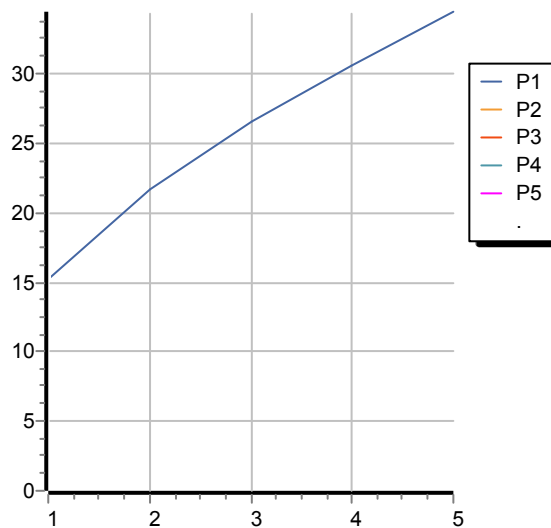

ZHM729.X

Esplosi / Exploded

HELM

ZHM729.X Portate / Flowrates (lt/min)

PRESSIONE PRESSURE	1 BAR	2 BAR	3 BAR	4 BAR	5 BAR
1 RUBINETTO APERTO <i>P1</i>	15,3	21,7	26,6	30,6	34,5
<i>P2</i>					
<i>P3</i>					
<i>P4</i>					
<i>P5</i>					

HELM

ZHM729.X Pesi e Misure / Weights and Sizes

Peso (Kg) Weight (lb)	0,50 (Kg)	1,10 (lb)
Volume test (dc3) - (in3)	1,21 (dc3)	73,84 (in3)
h (mm) - (in)	73,00 (mm)	2,87 (in)
L1 (mm) - (in)	127,00 (mm)	5,00 (in)
L2 (mm) - (in)	130,00 (mm)	5,12 (in)