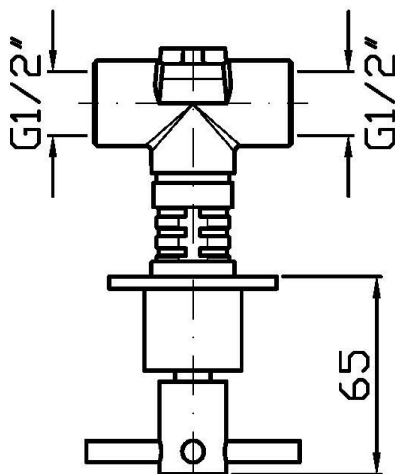

HELM

ZHM729.X

Disegno Complessivo / Overall Drawing