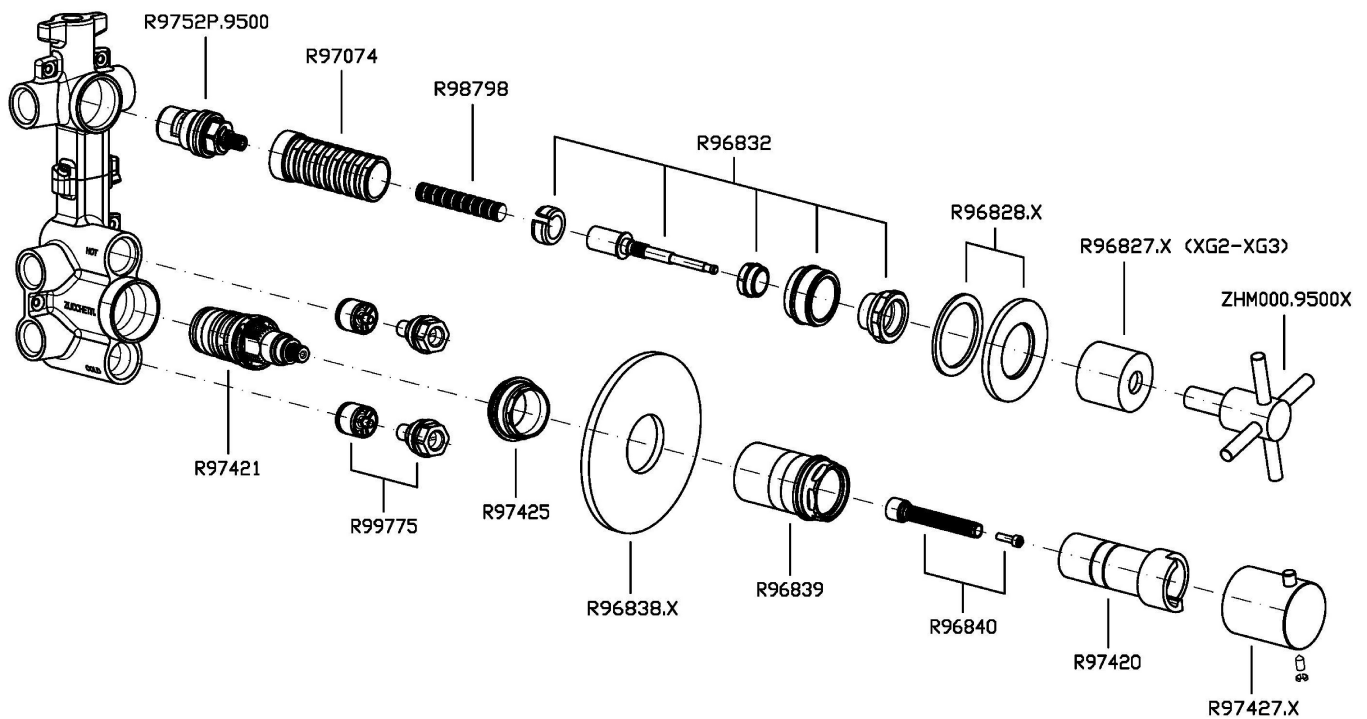

HELM

ZHM661.X

Esplosi / Exploded