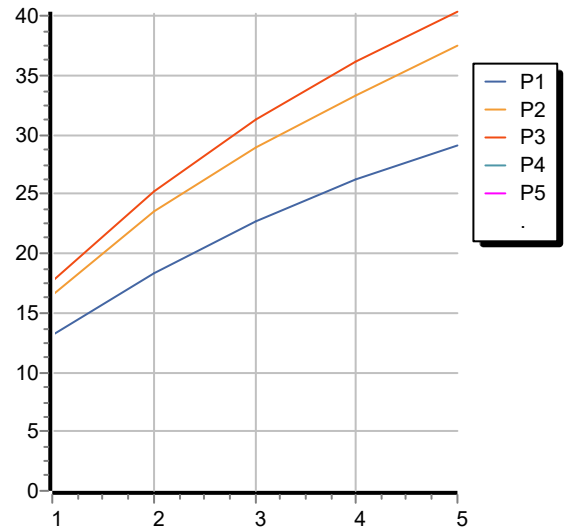

HELM

ZHM661.X

Disegno Complessivo / Overall Drawing

HELM

ZHM661.X

Esplosi / Exploded

HELM

ZHM661.X Portate / Flowrates (lt/min)

PRESSIONE PRESSURE	1 BAR	2 BAR	3 BAR	4 BAR	5 BAR
1 RUBINETTO APERTO <i>P1</i>	13,2	18,4	22,7	26,2	29,2
2 RUBINETTO APERTI 2 TAPS OPENED <i>P2</i>	16,5	23,6	29	33,3	37,6
3 RUBINETTO APERTI 3 TAPS OPENED <i>P3</i>	17,7	25,3	31,3	36,2	40,4
<i>P4</i>					
<i>P5</i>					