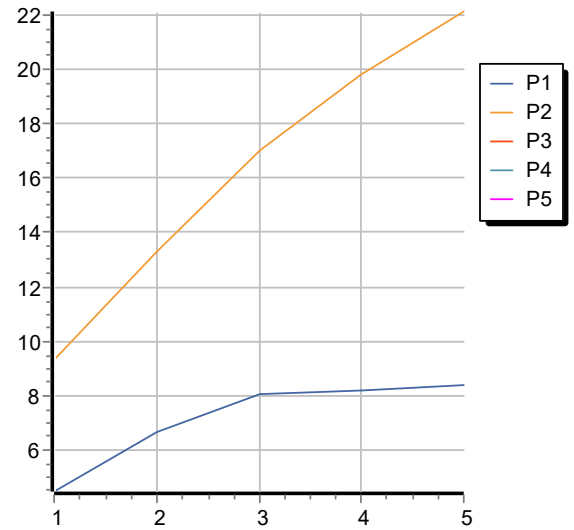

### ZHM518.X Portate / Flowrates (lt/min)

PRESSIONE PRESSURE	1 BAR	2 BAR	3 BAR	4 BAR	5 BAR
P1 DOCCETTA HANDSHOWER	4,5	6,7	8,1	8,2	8,4
P2 BOCCA VASCA WALL SPOUT	9,3	13,3	17	19,8	22,1
P3					
P4					
P5					