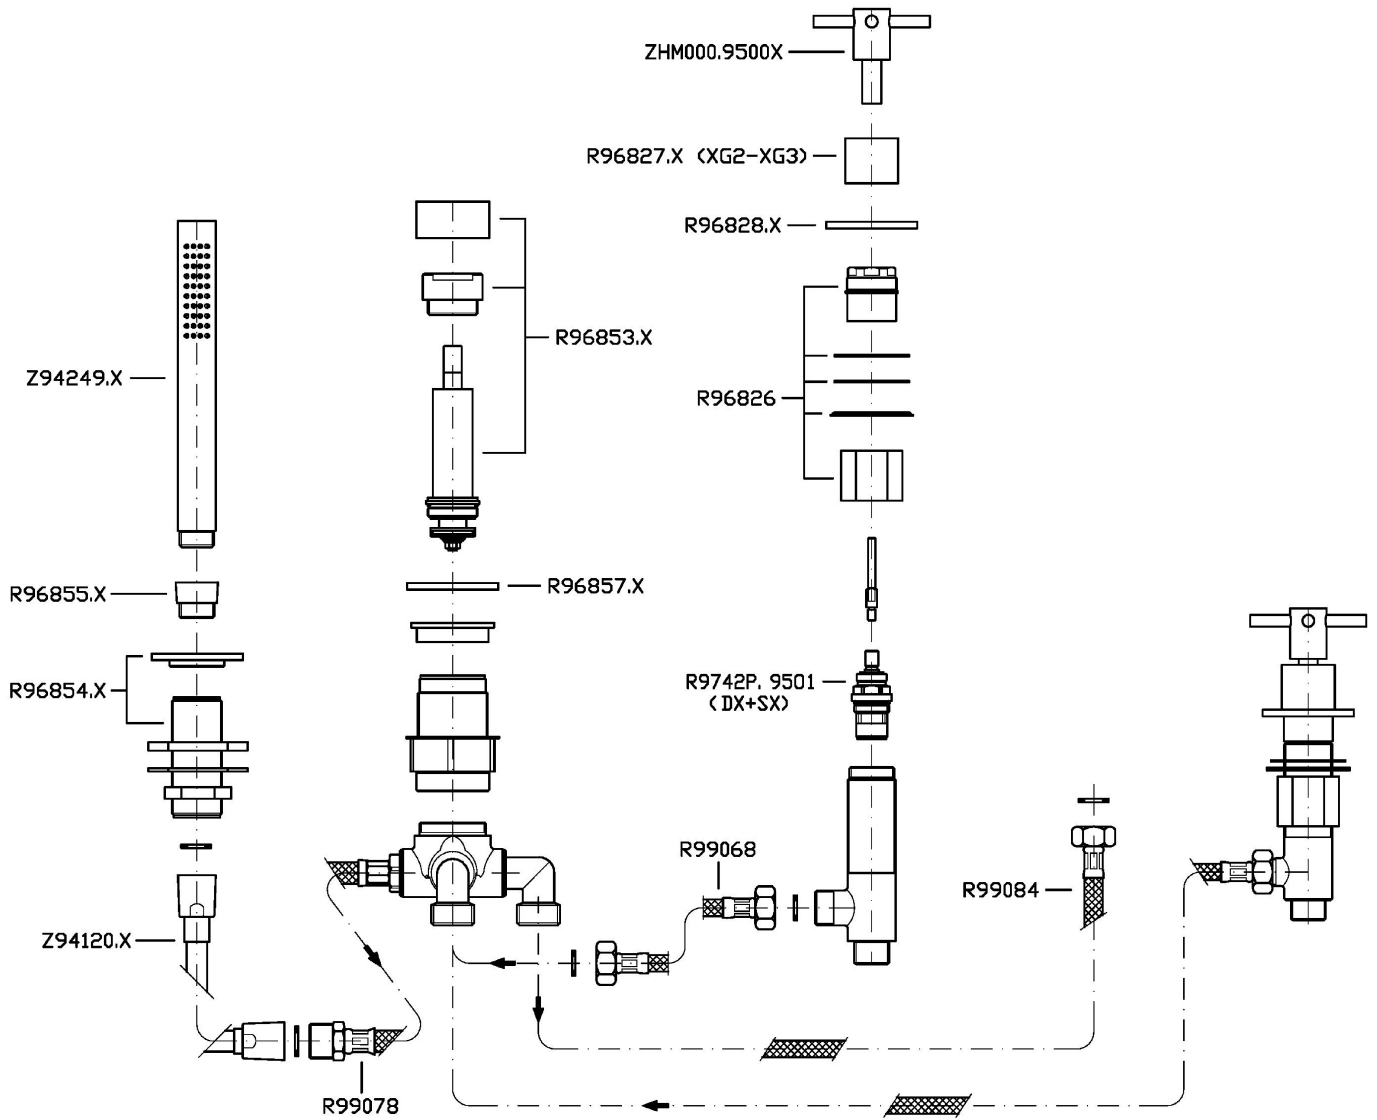

HELM

ZHM518.X

Esplosi / Exploded