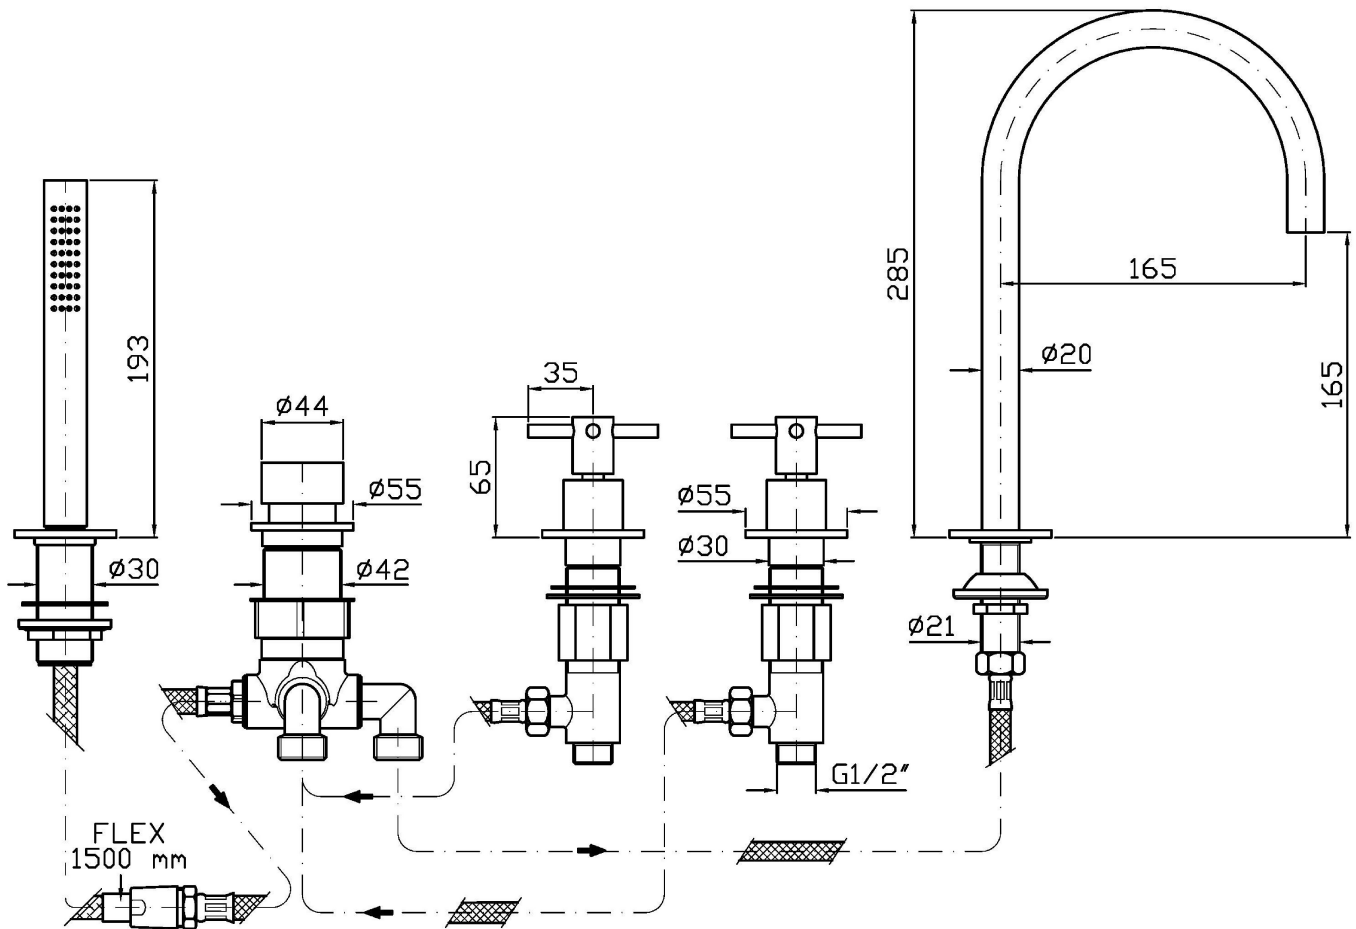

HELM

ZHM511.X

Disegno Complessivo / Overall Drawing