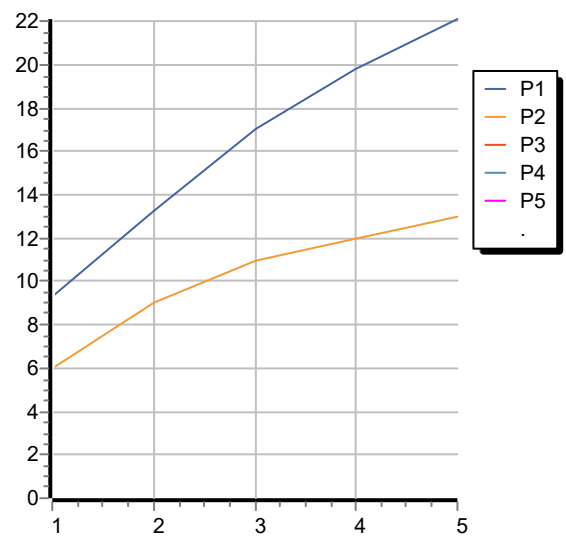

HELM

ZHM511.X

Portate / Flowrates (lt/min)

	PRESSIONE PRESSURE	1 BAR	2 BAR	3 BAR	4 BAR	5 BAR
P1 BOCCA VASCA WALL SPOUT		9,3	13,3	17	19,8	22,1
P2 DOCCETTA HANDSHOWER		6	9	11	12	13
P3						
P4						
P5						