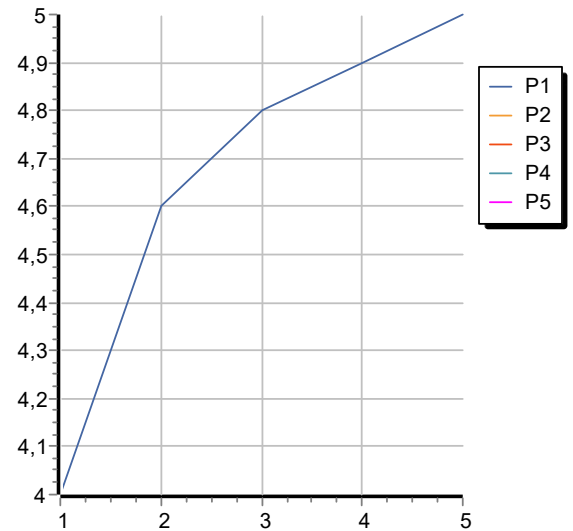

## HELM

ZHL764.X

Portate / Flowrates (lt/min)

PRESSIONE PRESSURE	1 BAR	2 BAR	3 BAR	4 BAR	5 BAR
P1 LAVABO BASIN	4	4,6	4,8	4,9	5
P2					
P3					
P4					
P5					