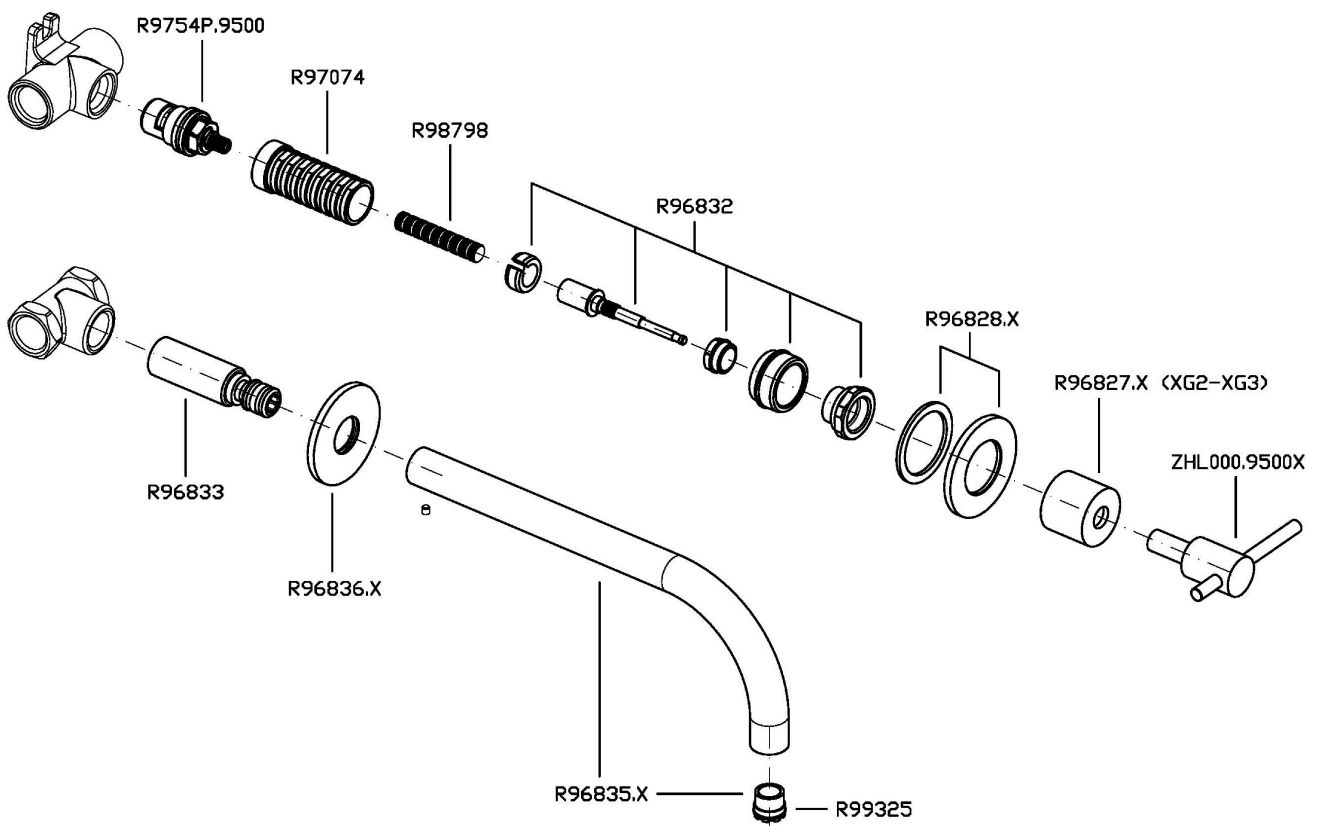

HELM

ZHL761.X

Esplosi / Exploded