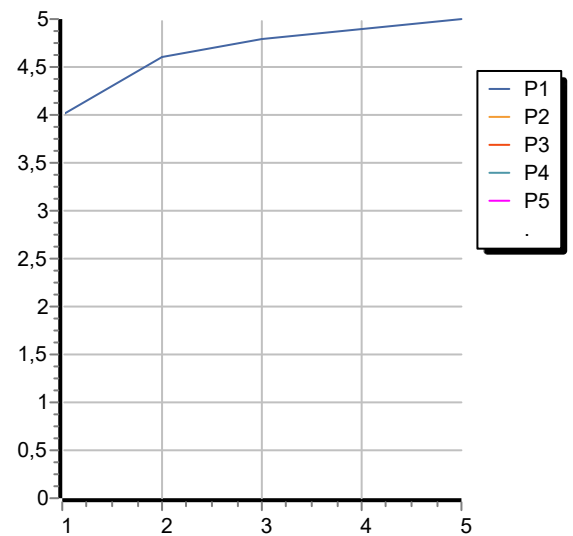

Certificazioni / Certifications

INGHILTERRA

Kiwa Regulation 4

HELM

ZHL761.X

Portate / Flowrates (lt/min)

PRESSIONE PRESSURE	1 BAR	2 BAR	3 BAR	4 BAR	5 BAR
LAVABO BASIN	4	4,6	4,8	4,9	5
P1					
P2					
P3					
P4					
P5					

HELM

ZHL761.X

Pesi e Misure / Weights and Sizes

Peso (Kg) Weight (lb)	1,85 (Kg)	4,08 (lb)
Volume test (dc3) - (in3)	7,50 (dc3)	457,68 (in3)
h (mm) - (in)	90,00 (mm)	3,54 (in)
L1 (mm) - (in)	250,00 (mm)	9,84 (in)
L2 (mm) - (in)	333,00 (mm)	13,11 (in)