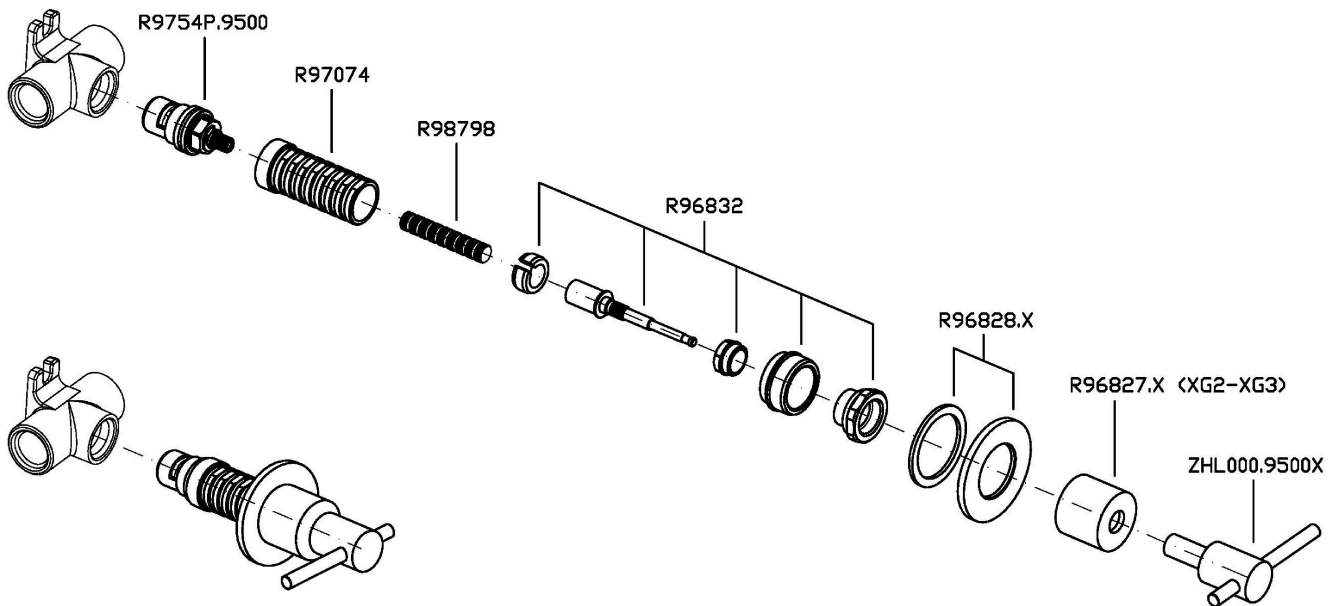

HELM

ZHL738.X

Esplosi / Exploded