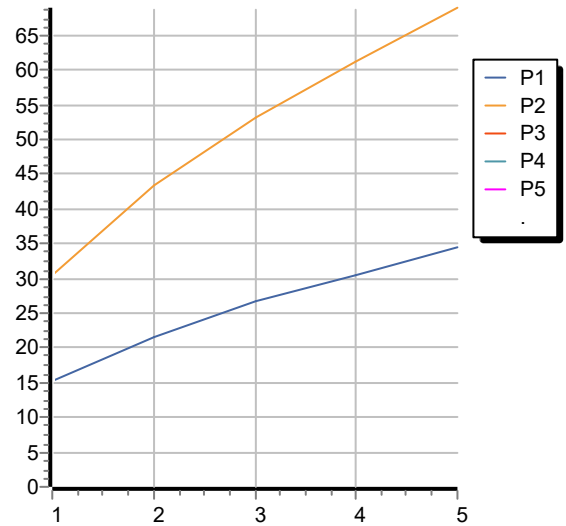

Portate / Flowrates (lt/min)

PRESSIONE PRESSURE	1 BAR	2 BAR	3 BAR	4 BAR	5 BAR
1 RUBINETTO APERTO <i>P1</i>	15,3	21,7	26,6	30,6	34,5
2 RUBINETTI APERTI 2 TAPS OPENED <i>P2</i>	30,6	43,4	53,2	61,2	69
<i>P3</i>					
<i>P4</i>					
<i>P5</i>					