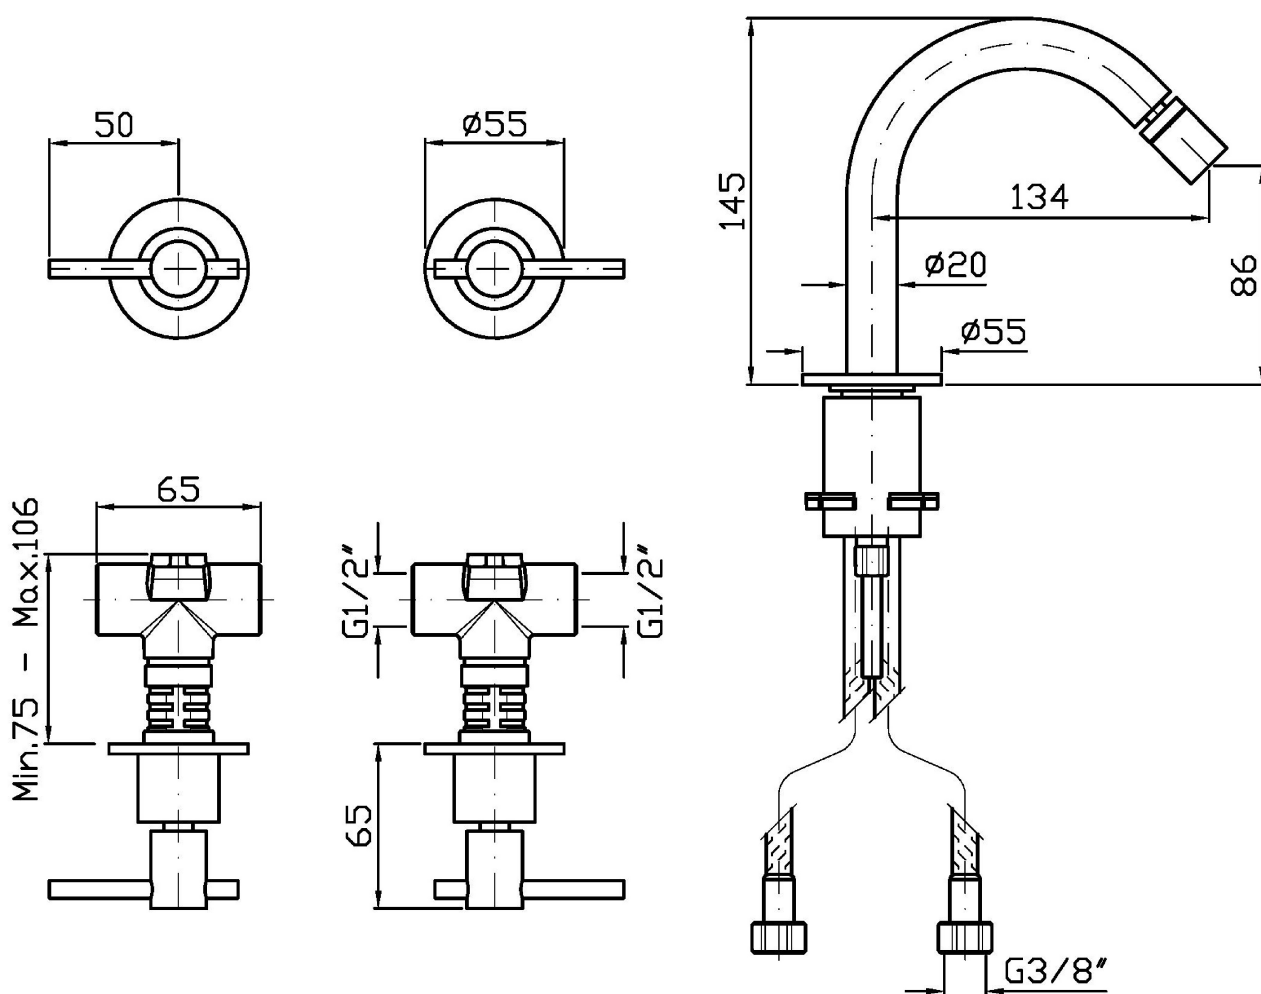

HELM

ZHL737.X

Disegno Complessivo / Overall Drawing