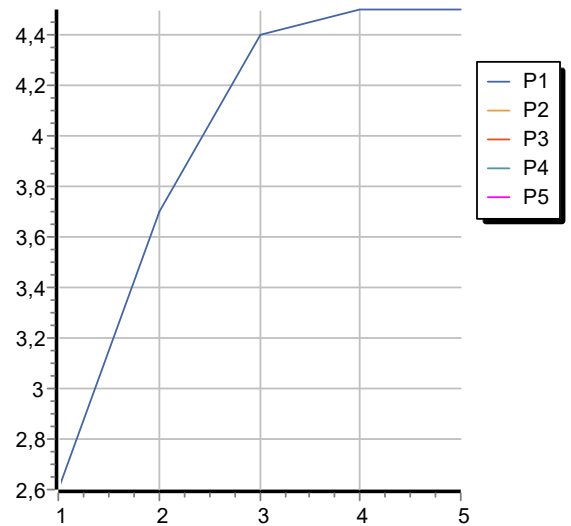

ZHL737.X

Disegno Complessivo / Overall Drawing

HELM

ZHL737.X

Esplosi / Exploded

HELM

ZHL737.X

Portate / Flowrates (lt/min)

PRESSIONE PRESSURE	1 BAR	2 BAR	3 BAR	4 BAR	5 BAR
P1 BIDET BIDET	2,6	3,7	4,4	4,5	4,5
P2					
P3					
P4					
P5					

HELM

ZHL737.X

Pesi e Misure / Weights and Sizes

Peso (Kg) Weight (lb)	1,80 (Kg)	3,97 (lb)
Volume test (dc3) - (in3)	7,50 (dc3)	457,68 (in3)
h (mm) - (in)	90,00 (mm)	3,54 (in)
L1 (mm) - (in)	250,00 (mm)	9,84 (in)
L2 (mm) - (in)	333,00 (mm)	13,11 (in)