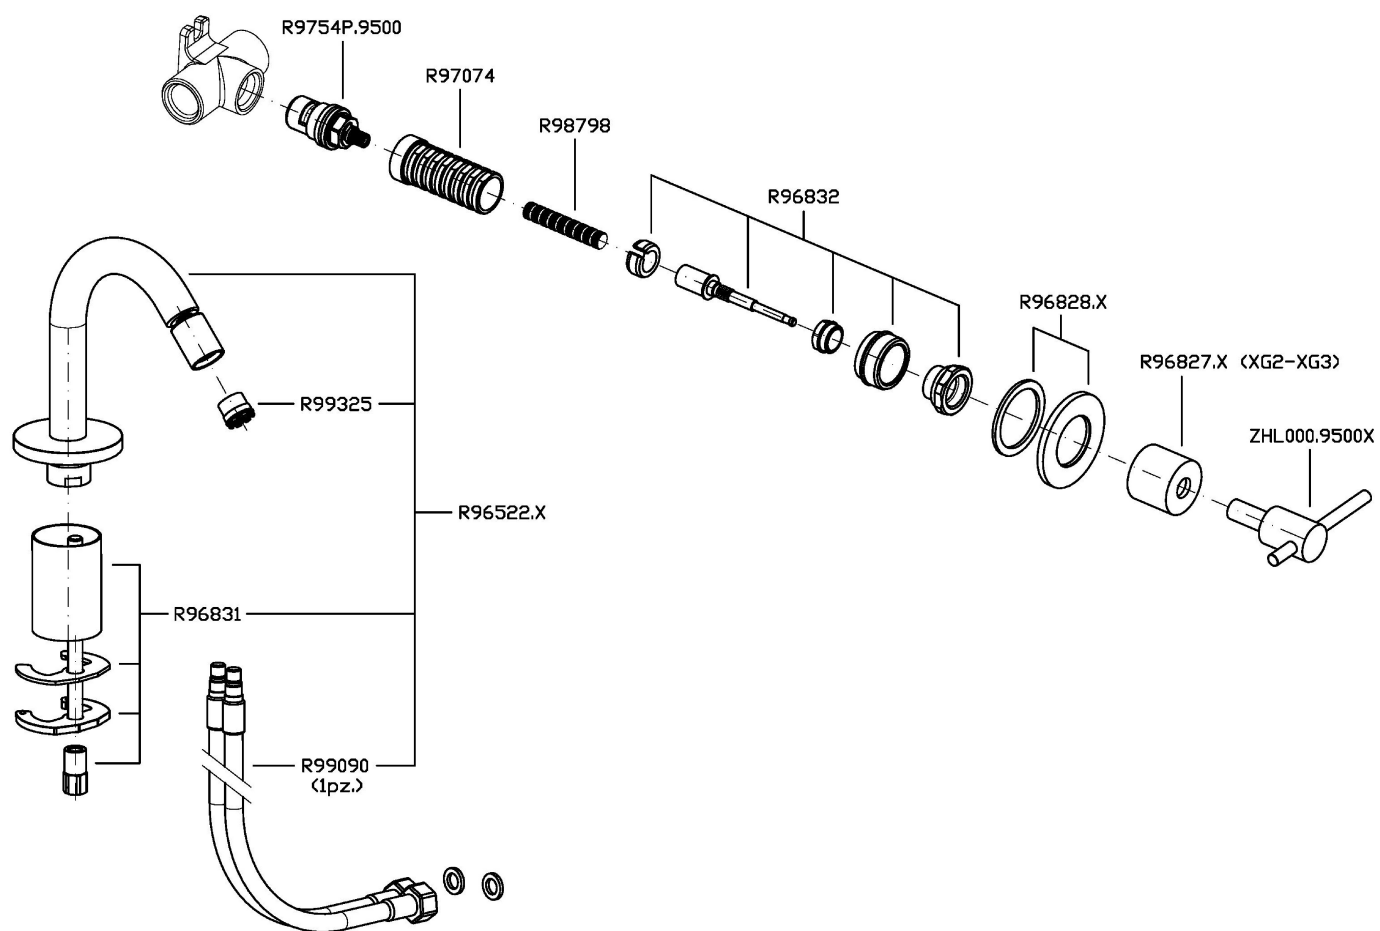

ZHL737.X

Disegno Complessivo / Overall Drawing

HELM

ZHL737.X

Esplosi / Exploded

HELM

ZHL737.X

Portate / Flowrates (lt/min)

PRESSIONE PRESSURE	1 BAR	2 BAR	3 BAR	4 BAR	5 BAR
P1 BIDET BIDET	2,6	3,7	4,4	4,5	4,5
P2					
P3					
P4					
P5					

HELM

ZHL737.X

Pesi e Misure / Weights and Sizes

Peso (Kg) Weight (lb)	1,80 (Kg)	3,97 (lb)
Volume test (dc3) - (in3)	7,50 (dc3)	457,68 (in3)
h (mm) - (in)	90,00 (mm)	3,54 (in)
L1 (mm) - (in)	250,00 (mm)	9,84 (in)
L2 (mm) - (in)	333,00 (mm)	13,11 (in)