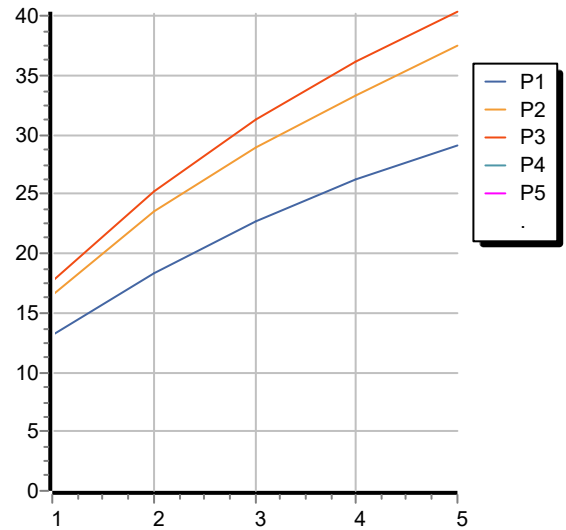

## HELM

ZHL661.X

Portate / Flowrates (lt/min)

PRESSIONE PRESSURE	1 BAR	2 BAR	3 BAR	4 BAR	5 BAR
1 RUBINETTO APERTO <i>P1</i>	13,2	18,4	22,7	26,2	29,2
2 RUBINETTO APERTI 2 TAPS OPENED <i>P2</i>	16,5	23,6	29	33,3	37,6
3 RUBINETTO APERTI 3 TAPS OPENED <i>P3</i>	17,7	25,3	31,3	36,2	40,4
<i>P4</i>					
<i>P5</i>					