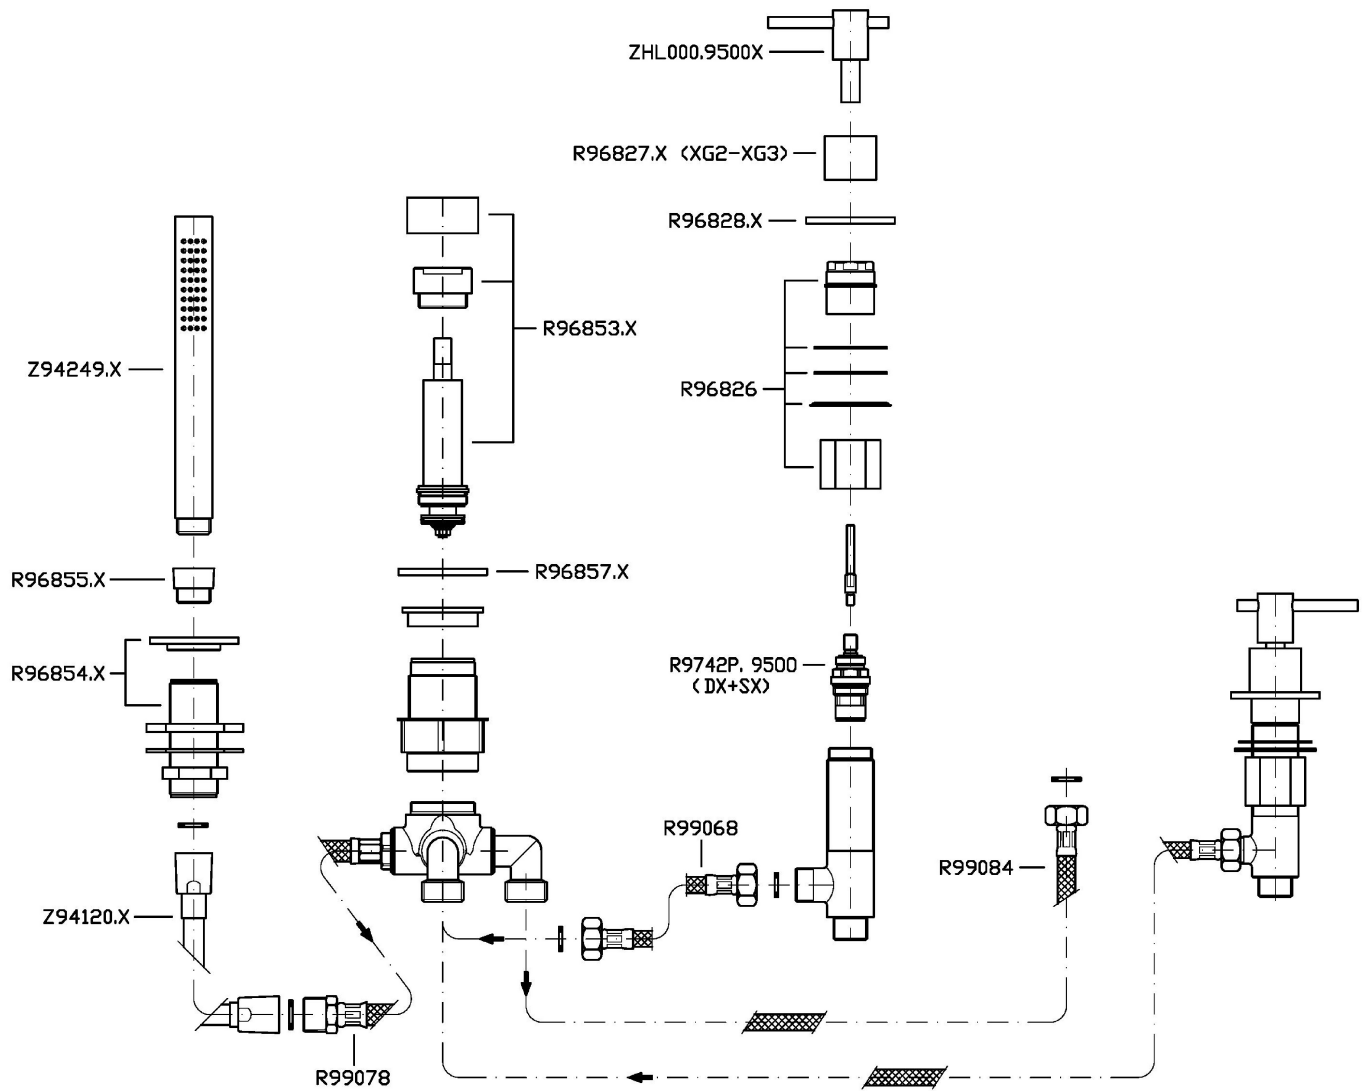

HELM

ZHL518.X

Batteria bordo vasca a 4 fori, / 4 hole bath-mixer

Batteria bordo vasca a 4 fori in acciaio inox AISI 316L, doccia estraibile Z94249.X, flessibile da 1500 mm, erogazione dal troppo pieno.

4 hole bath-mixer in AISI 316L stainless steel, pull-out handshower Z94249.X, 1500 mm flexible hose, overflow filler.

XP91G

Br. PVD copper-godr.
verticale / Br. PVD
copper-vertical knurling

XP91G

Br. PVD copper-godr.
diagonale / Br. PVD
copper-diagonal knurling

Note / Notes

HELM

ZHL518.X

Esplosi / Exploded

HELM

ZHL518.X

Portate / Flowrates (lt/min)

PRESSIONE PRESSURE	1 BAR	2 BAR	3 BAR	4 BAR	5 BAR
P1 DOCCETTA HANDSHOWER	4,5	6,7	8,1	8,2	8,4
P2 BOCCA VASCA WALL SPOUT	9,3	13,3	17	19,8	22,1
P3					
P4					
P5					

HELM

ZHL518.X

Pesi e Misure / Weights and Sizes

Peso (Kg) Weight (lb)	4,80 (Kg)	10,58 (lb)
Volume test (dc3) - (in3)	13,34 (dc3)	814,06 (in3)
h (mm) - (in)	90,00 (mm)	3,54 (in)
L1 (mm) - (in)	285,00 (mm)	11,22 (in)
L2 (mm) - (in)	520,00 (mm)	20,47 (in)