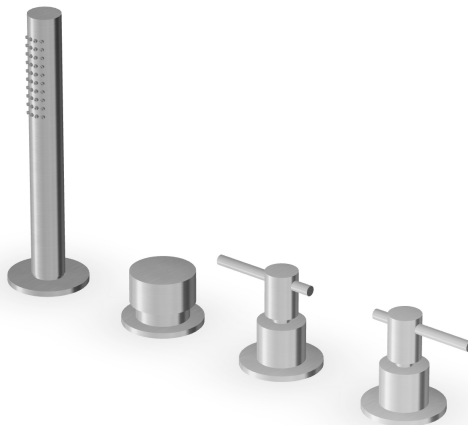

HELM

ZHL518.X

Batteria bordo vasca a 4 fori, / 4 hole bath-mixer

Batteria bordo vasca a 4 fori in acciaio inox AISI 316L, doccia estraibile Z94249.X, flessibile da 1500 mm, erogazione dal troppo pieno.

4 hole bath-mixer in AISI 316L stainless steel, pull-out handshower Z94249.X, 1500 mm flexible hose, overflow filler.

HELM

ZHL518.X

Finiture / Finishes

X

Acciaio inox spazzolato /
Brushed stainless steel

XG2

Acciaio inox spazz.-godr.
verticale / Br. stainless
steel-Vertical knurling

XG3