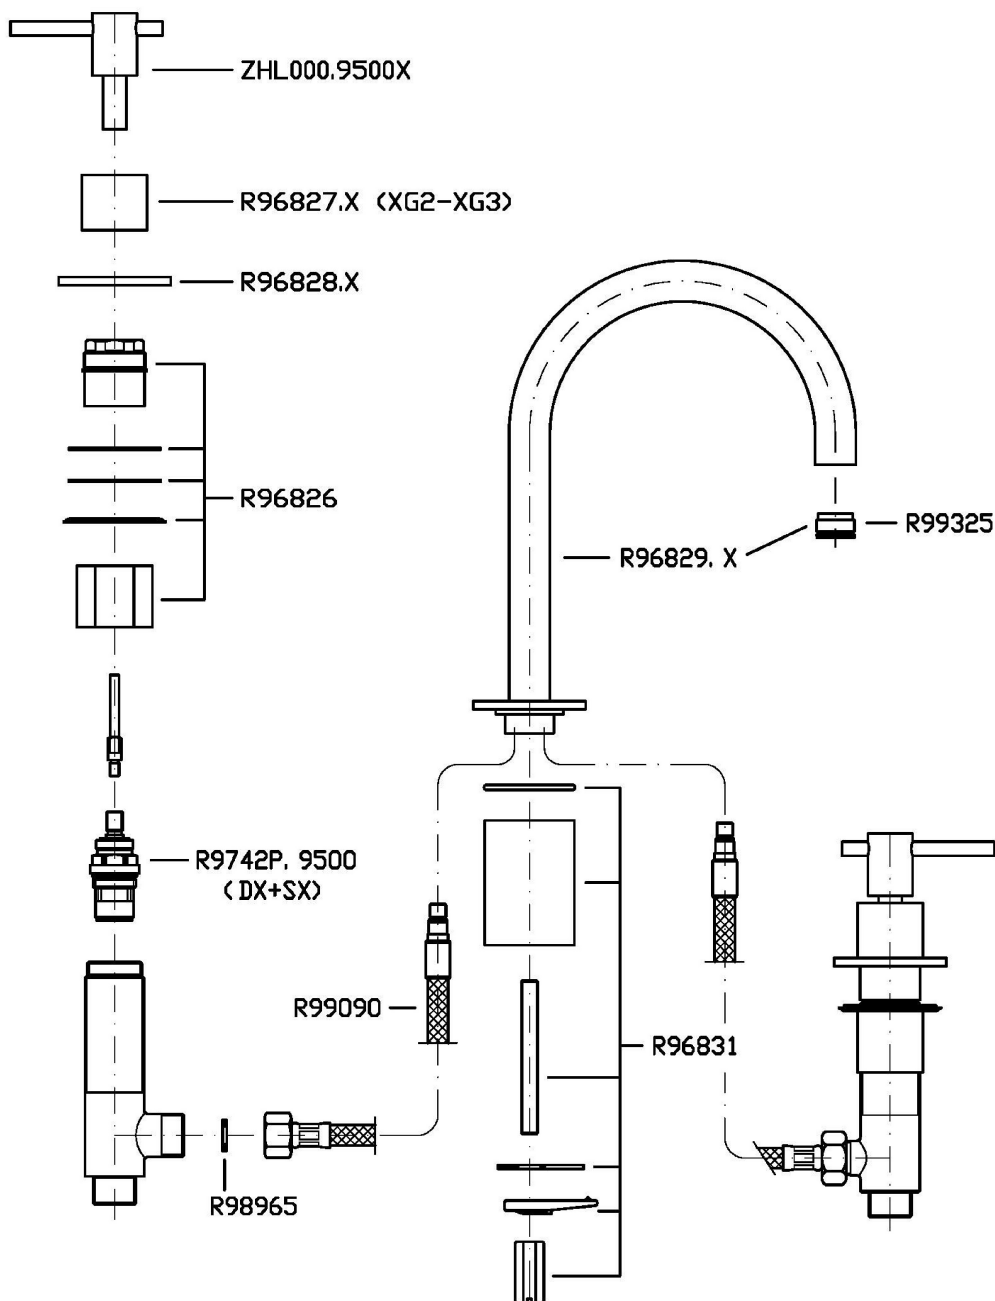

HELM

ZHL515.X

Esplosi / Exploded