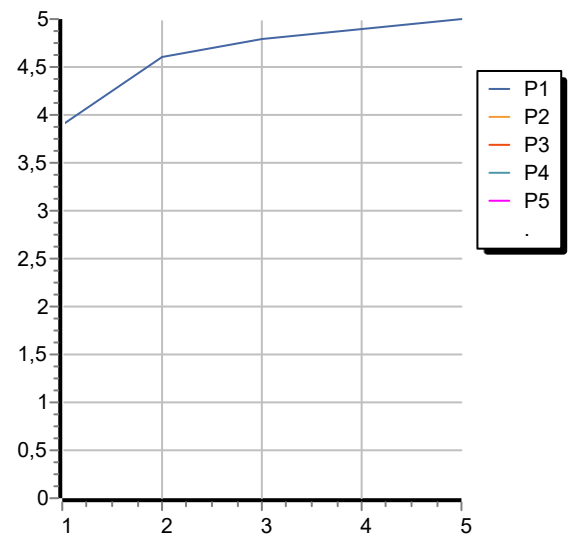

Certificazioni / Certifications

INGHILTERRA

Kiwa Regulation 4

HELM

ZHL515.X

Portate / Flowrates (lt/min)

PRESSIONE PRESSURE	1 BAR	2 BAR	3 BAR	4 BAR	5 BAR
LAVABO BASIN	3,9	4,6	4,8	4,9	5
P1					
P2					
P3					
P4					
P5					

HELM

ZHL515.X

Pesi e Misure / Weights and Sizes

Peso (Kg) Weight (lb)	2,80 (Kg)	6,17 (lb)
Volume test (dc3) - (in3)	11,01 (dc3)	671,87 (in3)
h (mm) - (in)	90,00 (mm)	3,54 (in)
L1 (mm) - (in)	335,00 (mm)	13,19 (in)
L2 (mm) - (in)	365,00 (mm)	14,37 (in)