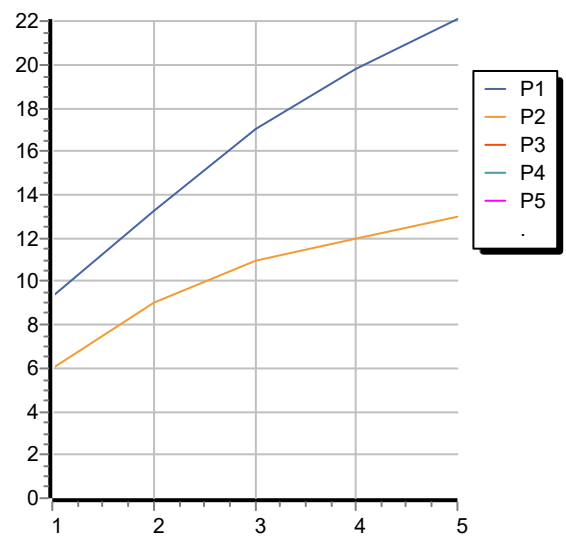

HELM

ZHL511.X

Portate / Flowrates (lt/min)

PRESSIONE PRESSURE	1 BAR	2 BAR	3 BAR	4 BAR	5 BAR
P1 BOCCA VASCA WALL SPOUT	9,3	13,3	17	19,8	22,1
P2 DOCCETTA HANDSHOWER	6	9	11	12	13
P3					
P4					
P5					

HELM

ZHL511.X

Pesi e Misure / Weights and Sizes

Peso (Kg) Weight (lb)	5,00 (Kg)	11,02 (lb)
Volume test (dc3) - (in3)	13,34 (dc3)	814,06 (in3)
h (mm) - (in)	90,00 (mm)	3,54 (in)
L1 (mm) - (in)	285,00 (mm)	11,22 (in)
L2 (mm) - (in)	520,00 (mm)	20,47 (in)