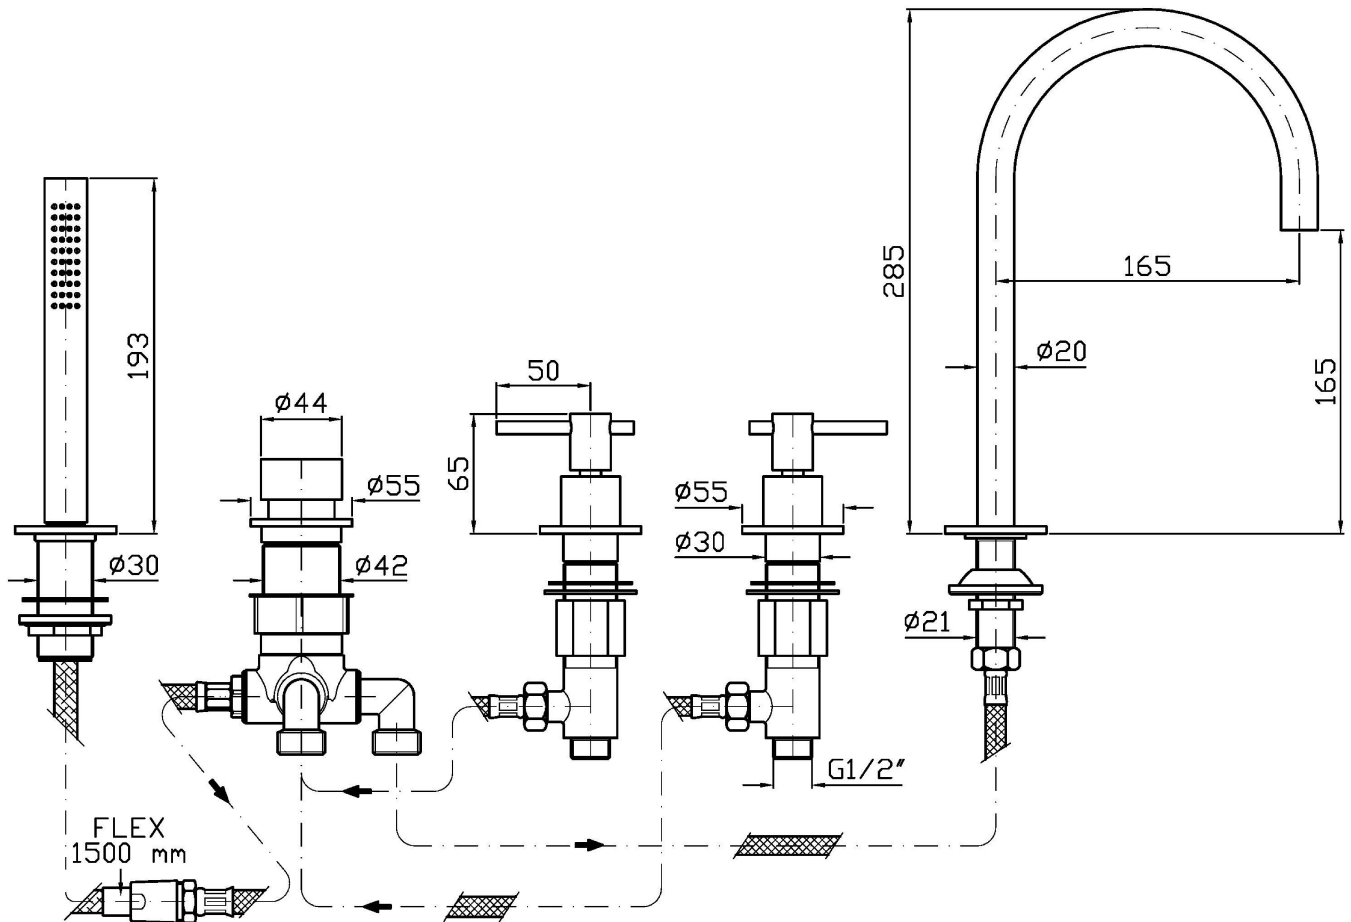

HELM

ZHL511.X

Disegno Complessivo / Overall Drawing