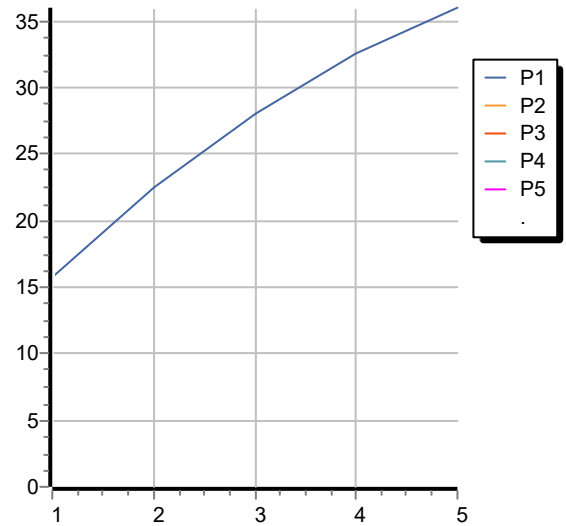

HELM

ZHE780.X Portate / Flowrates (lt/min)

PRESSIONE PRESSURE	1 BAR	2 BAR	3 BAR	4 BAR	5 BAR
USCITA PRIMARIA PRIMARY OUTLET P1	15,8	22,5	28	32,5	36
P2					
P3					
P4					
P5					

HELM

ZHE780.X Pesi e Misure / Weights and Sizes