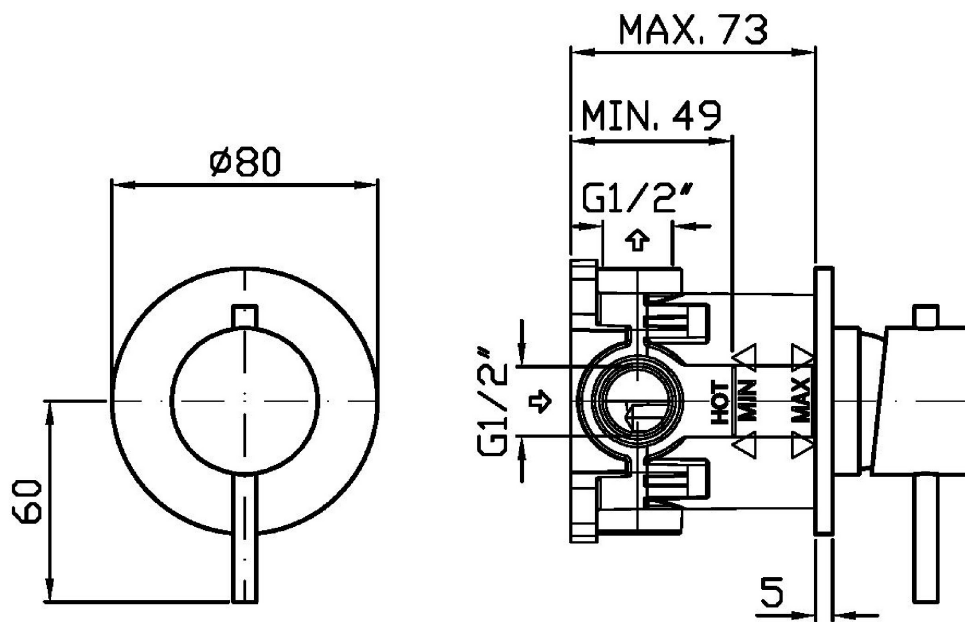

HELM

ZHE780.X

Disegno Complessivo / Overall Drawing