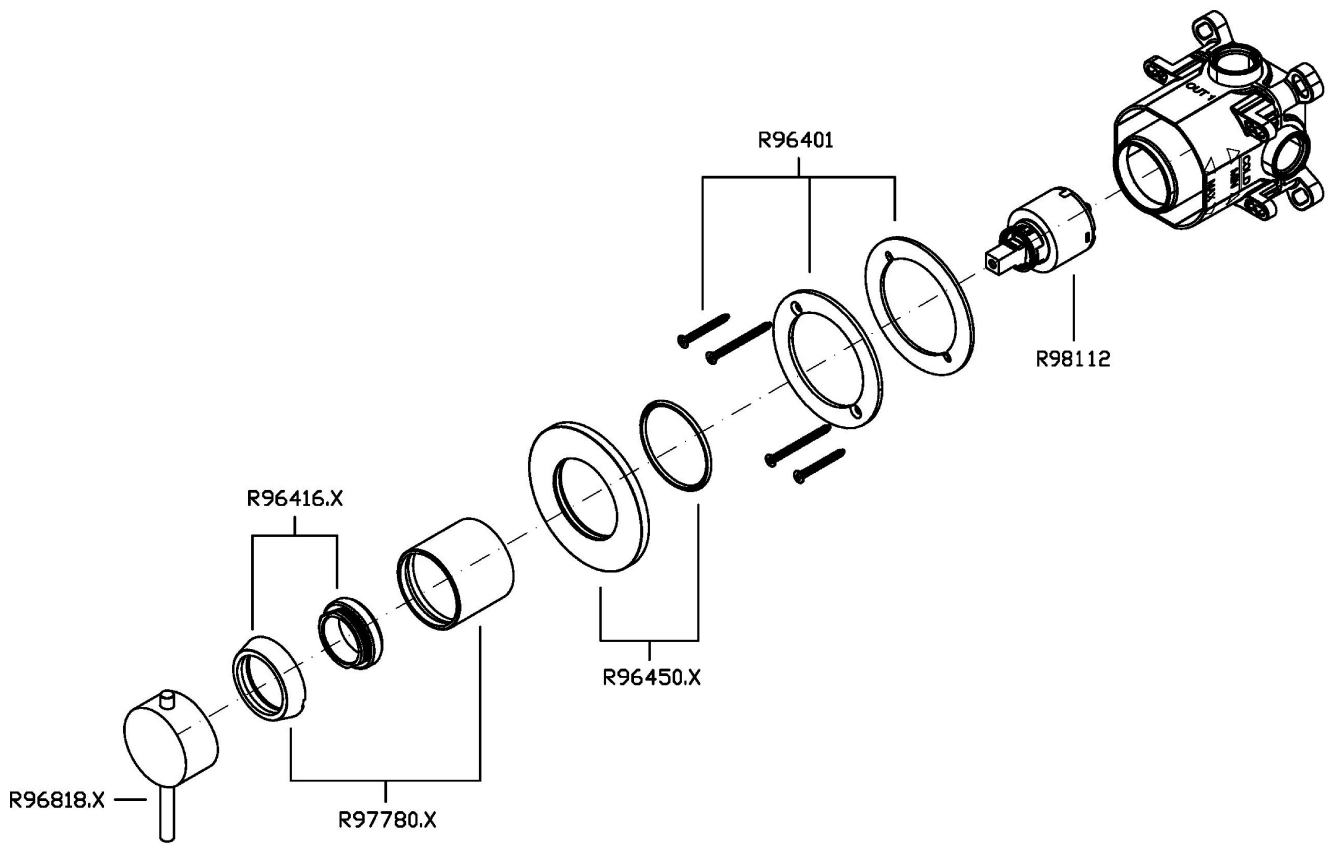

HELM

ZHE780.X

Miscelatore monocomando incasso doccia. / Built-in single lever shower mixer.

Miscelatore monocomando incasso doccia in acciaio inox AISI 316L.

Built-in single lever shower mixer in AISI 316L stainless steel.

HELM

ZHE780.X Portate / Flowrates (lt/min)

PRESSIONE PRESSURE	1 BAR	2 BAR	3 BAR	4 BAR	5 BAR
USCITA PRIMARIA PRIMARY OUTLET P1	15,8	22,5	28	32,5	36
P2					
P3					
P4					
P5					

HELM

ZHE780.X Pesi e Misure / Weights and Sizes

Peso (Kg) Weight (lb)	0,48 (Kg)	1,06 (lb)
Volume test (dc3) - (in3)	1,21 (dc3)	73,84 (in3)
h (mm) - (in)	73,00 (mm)	2,87 (in)
L1 (mm) - (in)	127,00 (mm)	5,00 (in)
L2 (mm) - (in)	130,00 (mm)	5,12 (in)