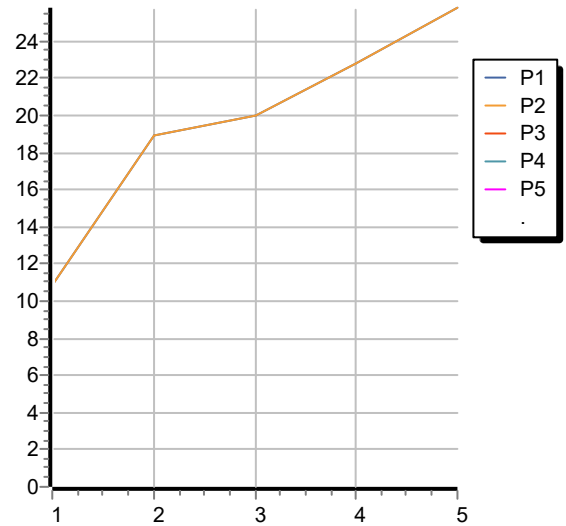

Esplosi / Exploded

HELM

ZHE778.X

Portate / Flowrates (lt/min)

PRESSIONE PRESSURE	1 BAR	2 BAR	3 BAR	4 BAR	5 BAR
USCITA PRIMARIA PRIMARY OUTLET P ₁	10,9	18,9	20	22,8	25,8
USCITA SECONDARIA SECONDARY OUTLET P ₂	10,9	18,9	20	22,8	25,8
P ₃					
P ₄					
P ₅					

HELM

ZHE778.X

Pesi e Misure / Weights and Sizes

Peso (Kg) Weight (lb)	0,90 (Kg)	1,98 (lb)
Volume test (dc3) - (in3)	3,32 (dc3)	202,60 (in3)
h (mm) - (in)	93,00 (mm)	3,66 (in)
L1 (mm) - (in)	162,00 (mm)	6,38 (in)
L2 (mm) - (in)	220,00 (mm)	8,66 (in)