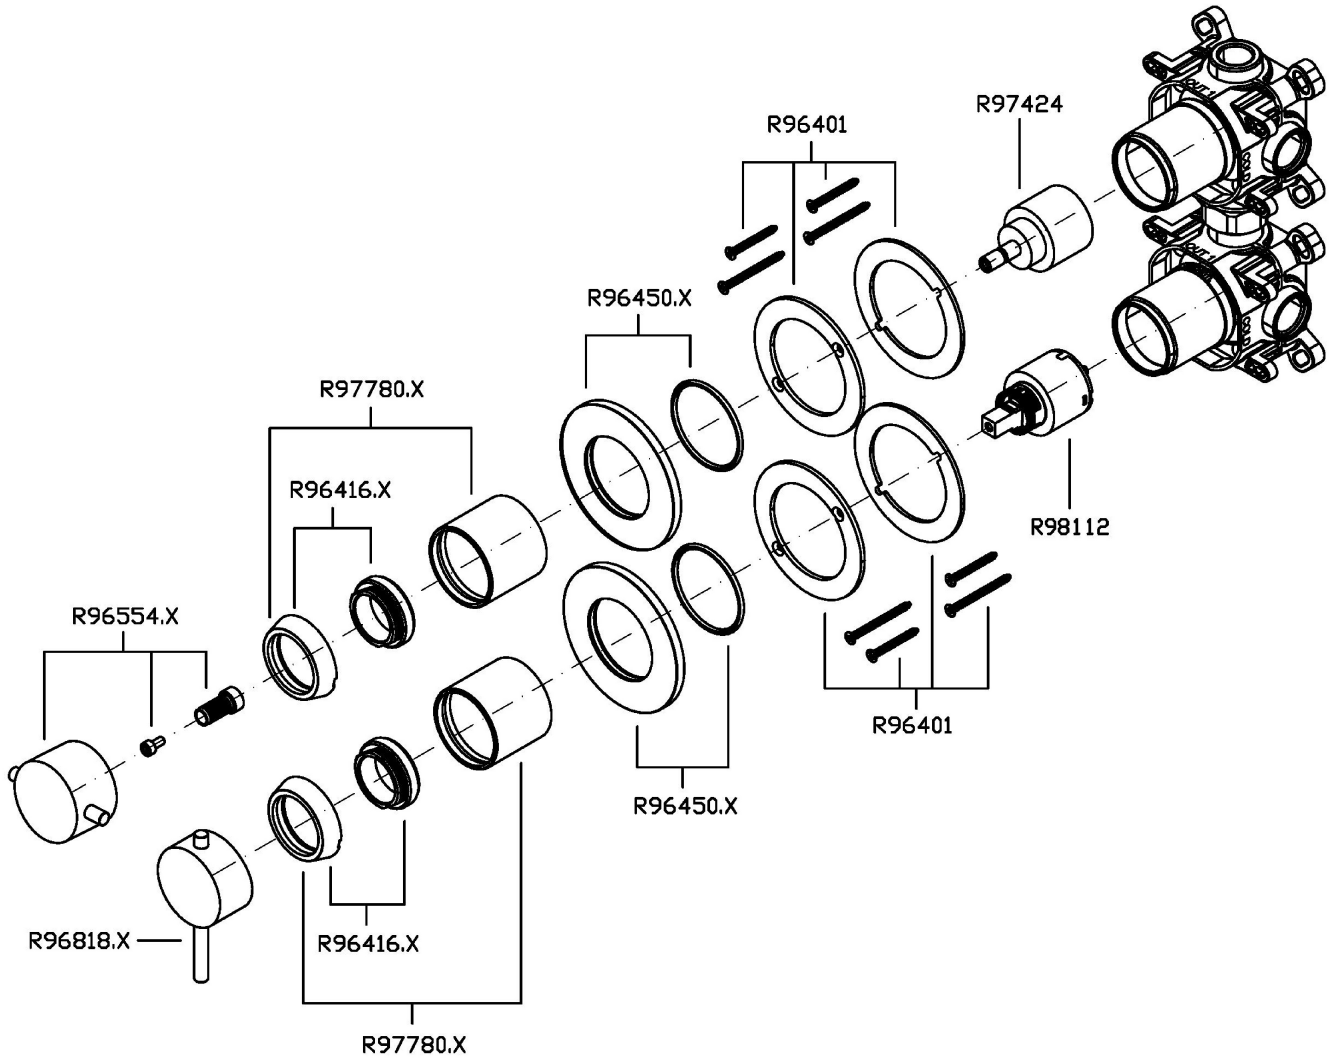

HELM

ZHE778.X

Miscelatore monocomando incasso vasca-doccia. / Built-in single lever bath-shower mixer.

Miscelatore monocomando incasso vasca-doccia in acciaio inox AISI 316L, con deviatore a 2 vie a rotazione.

Built-in single lever bath-shower mixer in AISI 316L stainless steel, with 2 way rotation diverter.

R96725

Parte incasso / Built-in part

HELM

ZHE778.X

Finiture / Finishes

X

Acciaio inox spazzolato /
Brushed stainless steel

Esplosi / Exploded

HELM

ZHE778.X

Portate / Flowrates (lt/min)

PRESSIONE PRESSURE	1 BAR	2 BAR	3 BAR	4 BAR	5 BAR
USCITA PRIMARIA PRIMARY OUTLET P ₁	10,9	18,9	20	22,8	25,8
USCITA SECONDARIA SECONDARY OUTLET P ₂	10,9	18,9	20	22,8	25,8
P ₃					
P ₄					
P ₅					

HELM

ZHE778.X

Pesi e Misure / Weights and Sizes

Peso (Kg) Weight (lb)	0,90 (Kg)	1,98 (lb)
Volume test (dc3) - (in3)	3,32 (dc3)	202,60 (in3)
h (mm) - (in)	93,00 (mm)	3,66 (in)
L1 (mm) - (in)	162,00 (mm)	6,38 (in)
L2 (mm) - (in)	220,00 (mm)	8,66 (in)