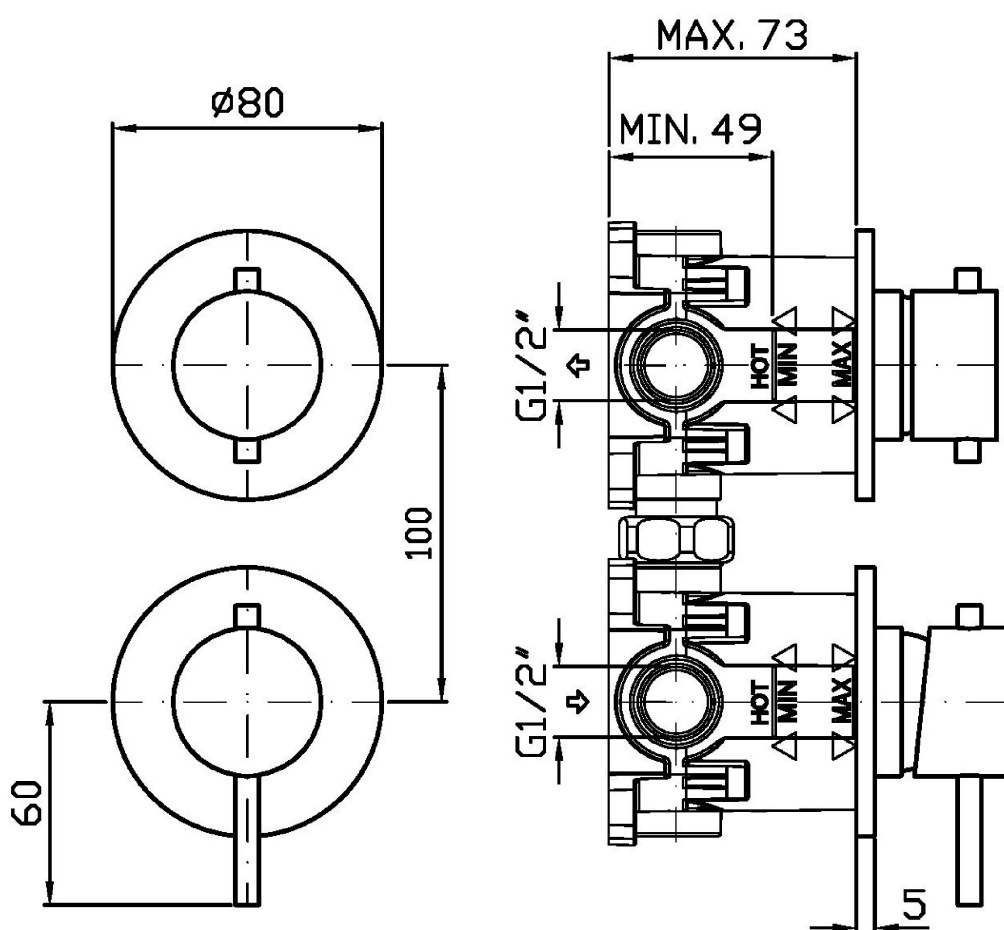

HELM

ZHE778.X

Disegno Complessivo / Overall Drawing