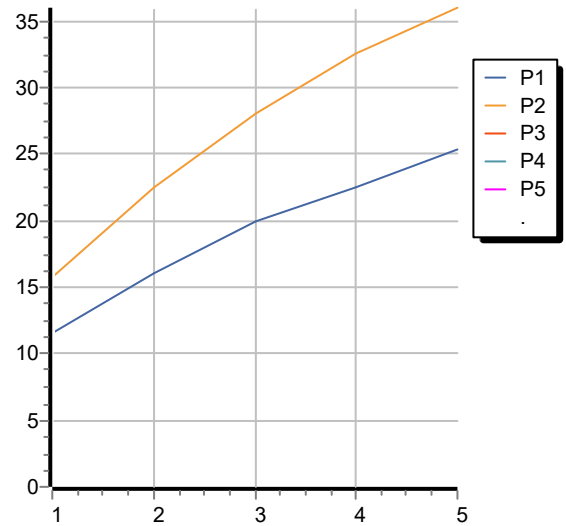

### ZHE776.X Portate / Flowrates (lt/min)

PRESSIONE PRESSURE	1 BAR	2 BAR	3 BAR	4 BAR	5 BAR
USCITA PRIMARIA PRIMARY OUTLET <i>P1</i>	11,6	16,1	20	22,5	25,3
USCITA SECONDARIA SECONDARY OUTLET <i>P2</i>	15,8	22,5	28	32,5	36
<i>P3</i>					
<i>P4</i>					
<i>P5</i>					